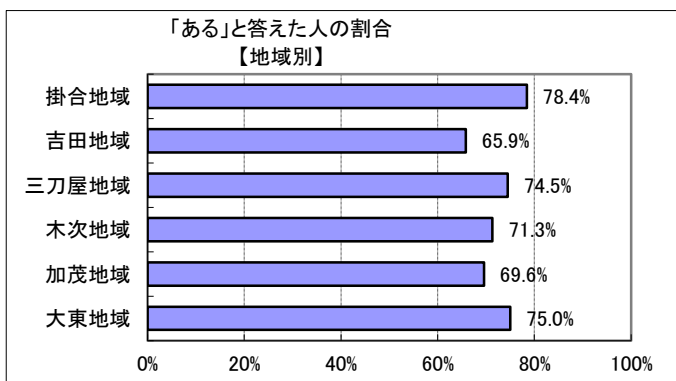

1(2) あなたは、過去1年間で地域活動に参加したことがありますか？

※地域活動とは… 自治会等で行う道路愛護や奉仕活動、まちづくり活動など地域における活動全般を指します。

回答	回答数	構成比
ある	563	72.9%
ない	206	26.7%
不明	3	0.4%
合計	772	100.0%

【参考：H23実績73.9%】【参考：H28実績68.4%】

【参考：H24実績69.3%】【参考：H29実績70.5%】

【参考：H25実績69.6%】

【参考：H26実績66.9%】

【参考：H27実績71.6%】

	ある	ない	不明	合計
掛合	40	11	0	51
吉田	27	14	0	41
三刀屋	117	40	0	157
木次	122	48	1	171
加茂	80	35	0	115
大東	174	56	2	232
不明	3	2	0	5
合計	563	206	3	772

地域別ではおおまかに横並びとなった。年齢別では、例年通り、年齢に比例して高まるが、75歳以上になると低下する傾向が見られた。