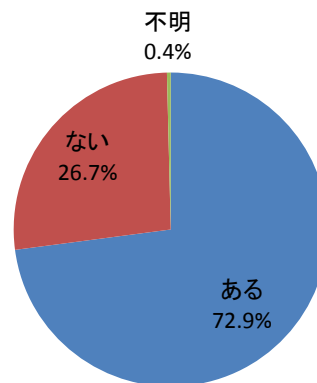

1(2) あなたは、過去1年間で地域活動に参加したことがありますか？

※地域活動とは… 自治会等で行う道路愛護や奉仕活動、まちづくり活動など地域における活動全般を指します。

回答	回答数	構成比
ある	563	72.9%
ない	206	26.7%
不明	3	0.4%
合計	772	100.0%

【参考：H23実績73.9%】【参考：H28実績68.4%】

【参考：H24実績69.3%】【参考：H29実績70.5%】

【参考：H25実績69.6%】

【参考：H26実績66.9%】

【参考：H27実績71.6%】

	ある	ない	不明	合計
掛合	40	11	0	51
吉田	27	14	0	41
三刀屋	117	40	0	157
木次	122	48	1	171
加茂	80	35	0	115
大東	174	56	2	232
不明	3	2	0	5
合計	563	206	3	772

地域別ではおおまかに横並びとなった。年齢別では、例年通り、年齢に比例して高まるが、75歳以上になると低下する傾向が見られた。