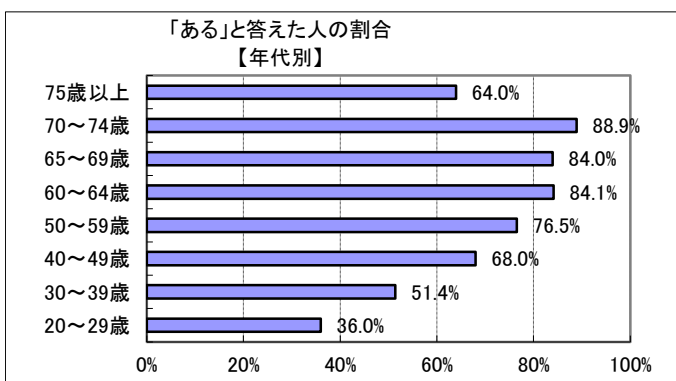

1(2) あなたは、過去1年間で地域活動に参加したことがありますか？

※地域活動とは… 自治会等で行う道路愛護や奉仕活動、まちづくり活動など地域における活動全般を指します。

回答	回答数	構成比
ある	563	72.9%
ない	206	26.7%
不明	3	0.4%
合計	772	100.0%

【参考：H23実績73.9%】【参考：H28実績68.4%】

【参考：H24実績69.3%】【参考：H29実績70.5%】

【参考：H25実績69.6%】

【参考：H26実績66.9%】

【参考：H27実績71.6%】

	ある	ない	不明	合計
掛合	40	11	0	51
吉田	27	14	0	41
三刀屋	117	40	0	157
木次	122	48	1	171
加茂	80	35	0	115
大東	174	56	2	232
不明	3	2	0	5
合計	563	206	3	772

地域別ではおおまかに横並びとなった。年齢別では、例年通り、年齢に比例して高まるが、75歳以上になると低下する傾向が見られた。