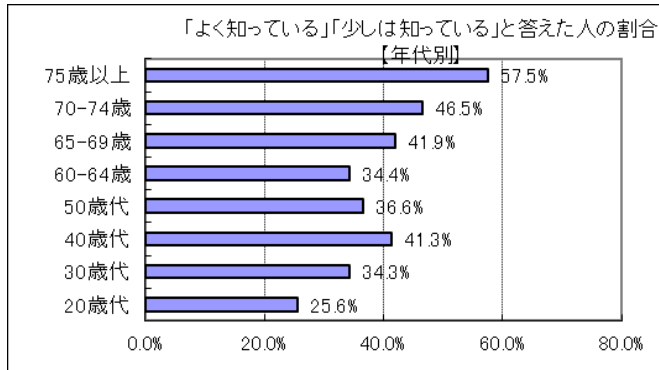

VI(3) あなたは、雲南市が「人口の社会増」や「地方創生」を進めていることを知っていますか？

回答	回答数	構成比
よく知っている	51	6.4%
少しは知っている	270	33.8%
あまり知らない	289	36.1%
知らない	157	19.6%
不明	33	4.1%
合計	800	100.0%

よく知っている、少しは知っている、と答えた人の合計	321	40.1%
---------------------------	-----	-------

地域別では、加茂・吉田地域が高く、5割を超えた。

年代別では、75歳以上が6割近くであったのに対し、20歳代は3割にも満たなかった。

※地域別、年代別グラフは不明を除いた割合