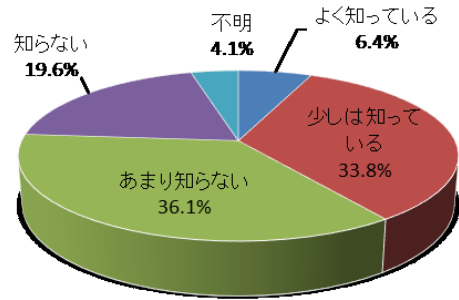

VI(3) あなたは、雲南市が「人口の社会増」や「地方創生」を進めていることを知っていますか？

回答	回答数	構成比
よく知っている	51	6.4%
少しは知っている	270	33.8%
あまり知らない	289	36.1%
知らない	157	19.6%
不明	33	4.1%
合計	800	100.0%

よく知っている、少しは知っている、と答えた人の合計	321	40.1%
---------------------------	-----	-------

地域別では、加茂・吉田地域が高く、5割を超えた。

年代別では、75歳以上が6割近くであったのに対し、20歳代は3割にも満たなかった。

※地域別、年代別グラフは不明を除いた割合