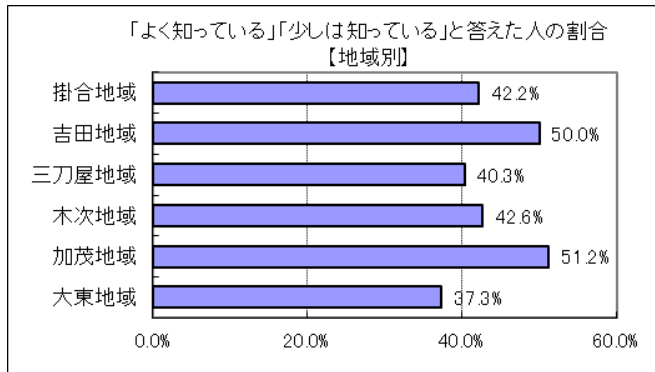

VI(3) あなたは、雲南市が「人口の社会増」や「地方創生」を進めていることを知っていますか？

回答	回答数	構成比
よく知っている	51	6.4%
少しは知っている	270	33.8%
あまり知らない	289	36.1%
知らない	157	19.6%
不明	33	4.1%
合計	800	100.0%

よく知っている、少しは知っている、と答えた人の合計	321	40.1%
---------------------------	-----	-------

地域別では、加茂・吉田地域が高く、5割を超えた。

年代別では、75歳以上が6割近くであったのに対し、20歳代は3割にも満たなかった。

※地域別、年代別グラフは不明を除いた割合