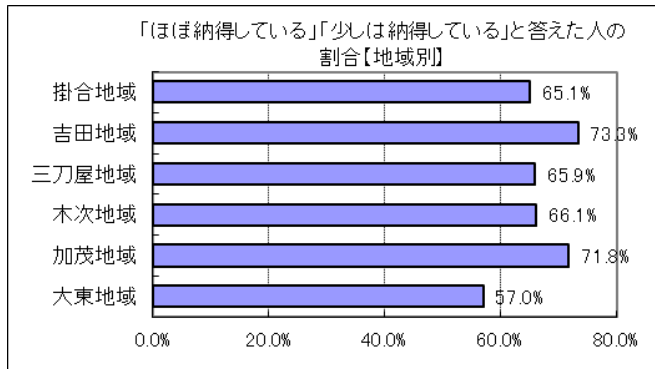

VI(2) あなたは、雲南市の行政サービスに納得していますか？

回答	回答数	構成比
ほぼ納得している	126	15.8%
少しは納得している	360	45.0%
あまり納得できない	223	27.9%
納得できない	51	6.4%
不明	40	5.0%
合計	800	100.0%

ほぼ納得している、少しは納得している、と答えた人の合計	486	60.8%
-----------------------------	-----	-------

市の行政サービスに対する納得度

【参考：H22 実績 67.0%】

【参考：H23 実績 66.7%】

【参考：H24 実績 69.5%】

【参考：H25 実績 66.2%】

【参考：H26 実績 65.4%】

【参考：H28 目標 70.0%】

地域別では、全地域で5割を超え、特に吉田・加茂地域が7割を超えて高かった。

年代別では、20歳代以外の年代は約6割以上となったのに対して、20歳代は4割に満たず低かった。

※地域別、年代別グラフは不明を除いた割合