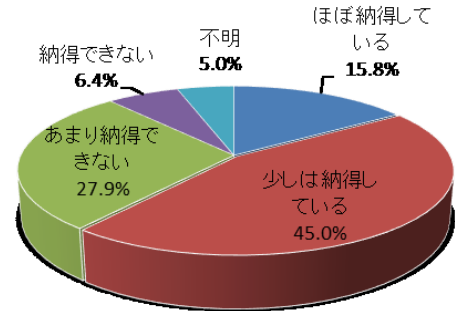

VI(2) あなたは、雲南市の行政サービスに納得していますか？

回答	回答数	構成比
ほぼ納得している	126	15.8%
少しは納得している	360	45.0%
あまり納得できない	223	27.9%
納得できない	51	6.4%
不明	40	5.0%
合計	800	100.0%

ほぼ納得している、少しは納得している、と答えた人の合計	486	60.8%
-----------------------------	-----	-------

市の行政サービスに対する納得度

【参考：H22 実績 67.0%】

【参考：H23 実績 66.7%】

【参考：H24 実績 69.5%】

【参考：H25 実績 66.2%】

【参考：H26 実績 65.4%】

【参考：H28 目標 70.0%】

地域別では、全地域で5割を超え、特に吉田・加茂地域が7割を超えて高かった。