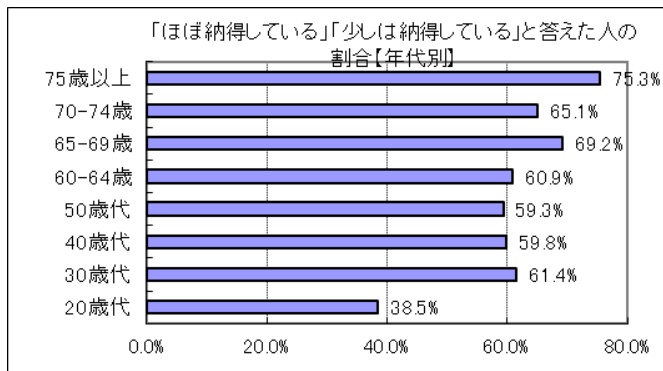

VI(2) あなたは、雲南市の行政サービスに納得していますか？

回答	回答数	構成比
ほぼ納得している	126	15.8%
少しは納得している	360	45.0%
あまり納得できない	223	27.9%
納得できない	51	6.4%
不明	40	5.0%
合計	800	100.0%

ほぼ納得している、少しは納得している、と答えた人の合計	486	60.8%
-----------------------------	-----	-------

市の行政サービスに対する納得度

【参考：H22 実績 67.0%】

【参考：H23 実績 66.7%】

【参考：H24 実績 69.5%】

【参考：H25 実績 66.2%】

【参考：H26 実績 65.4%】

【参考：H28 目標 70.0%】

地域別では、全地域で5割を超え、特に吉田・加茂地域が7割を超えて高かった。

年代別では、20歳代以外の年代は約6割以上となったのに対して、20歳代は4割に満たず低かった。

※地域別、年代別グラフは不明を除いた割合