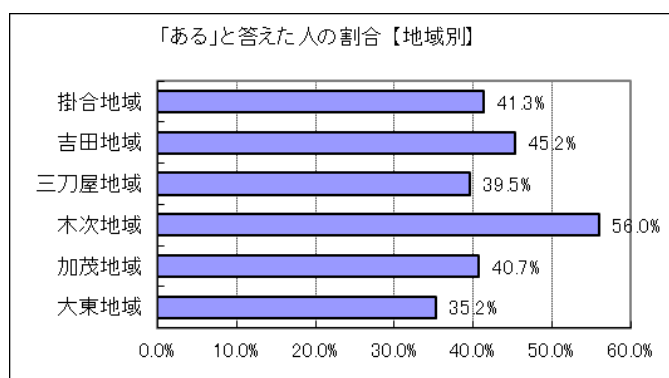

V(4) あなたは、市外の人に紹介したい雲南市の観光地や特産品などがありますか？

→V(5) (「ある」と答えた方のみ)

特に紹介したい観光地や特産品などを具体的にご記入ください。

回答	回答数	構成比
ある	305	38.1%
ない	410	51.3%
不明	85	10.6%
合計	800	100.0%

全地域で3割を超えたが、特に木次地域は5割を超えて高かった。

全世代で3割を超えた。特に30歳代から50歳代が高い割合となった。

※地域別、年代別グラフは不明を除いた割合