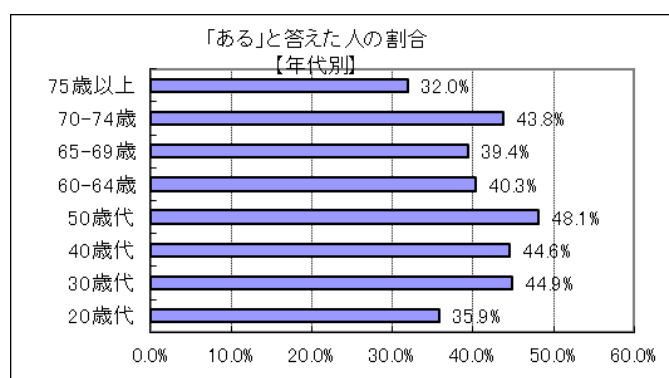

V(4) あなたは、市外の人に紹介したい雲南市の観光地や特産品などがありますか？

→V(5) (「ある」と答えた方のみ)

特に紹介したい観光地や特産品などを具体的にご記入ください。

回答	回答数	構成比
ある	305	38.1%
ない	410	51.3%
不明	85	10.6%
合計	800	100.0%

全地域で3割を超えたが、特に木次地域は5割を超えて高かった。

全世代で3割を超えた。特に30歳代から50歳代が高い割合となった。

※地域別、年代別グラフは不明を除いた割合