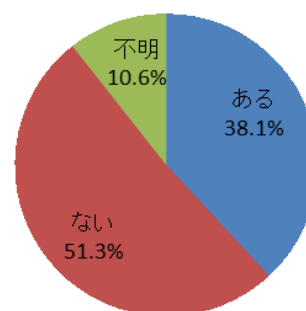

V(4) あなたは、市外の人に紹介したい雲南市の観光地や特産品などがありますか？

→V(5) (「ある」と答えた方のみ)

特に紹介したい観光地や特産品などを具体的にご記入ください。

回答	回答数	構成比
ある	305	38.1%
ない	410	51.3%
不明	85	10.6%
合計	800	100.0%

全地域で3割を超えたが、特に木次地域は5割を超えて高かった。

全世代で3割を超えた。特に30歳代から50歳代が高い割合となった。

※地域別、年代別グラフは不明を除いた割合