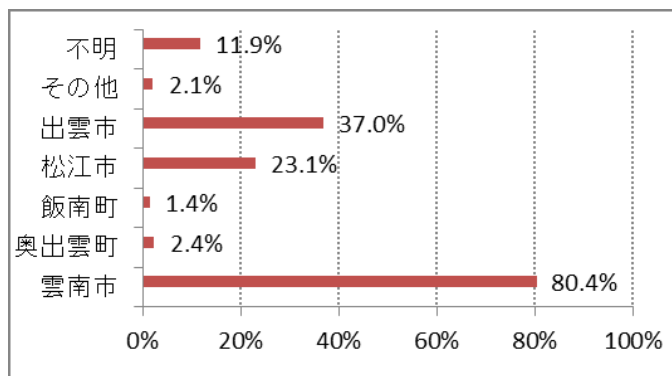

### V (3) あなたは、どこで日用品の買い物をしますか？

回答	回答数	構成比
雲南市	643	80.4%
奥出雲町	19	2.4%
飯南町	11	1.4%
松江市	185	23.1%
出雲市	296	37.0%
その他	17	2.1%
不明	95	11.9%
回答者数	800	100.0%

※複数回答であり、回答数の合計としている。  
そのため、実際の合計とは一致しない。

【参考：H22実績 83.4%】

【参考：H23実績 84.9%】

【参考：H24実績 88.6%】

【参考：H25実績 86.7%】

【参考：H27実績 83.5%】

【参考：H28目標 87.0%】

#### — 地域別の日用品の購買先 —

構成比	大東町	加茂町	木次町	三刀屋町	吉田町	掛合町
市内	79.7%	80.0%	82.6%	84.2%	77.1%	75.4%
奥出雲町	1.5%	1.1%	3.8%	0.7%	10.4%	1.5%
飯南町	0.4%	0.0%	0.0%	0.0%	2.1%	13.8%
松江市	34.1%	35.6%	20.7%	10.3%	14.6%	6.2%
出雲市	29.1%	50.0%	38.0%	0.0%	33.3%	50.8%
その他	1.1%	2.2%	1.1%	1.4%	6.3%	3.1%