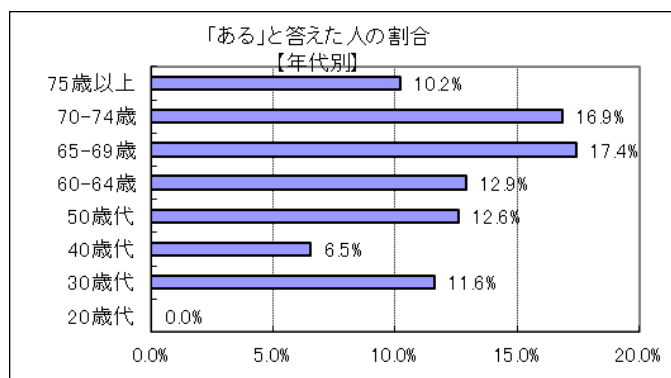

IV(11) あなたは、過去1年間で平和に関する活動や式典等に参加したことがありますか？

回答	回答数	構成比
ある	89	11.1%
ない	656	82.0%
不明	55	6.9%
合計	800	100.0%

【参考：H22実績 13.1%】

【参考：H23実績 12.4%】

【参考：H24実績 9.9%】

【参考：H25実績 12.3%】

【参考：H26実績 12.1%】

【参考：H28目標 14.0%】

地域別では、全地域おおよそ1割であったが、特に吉田地域が高かった。

年代別では、全年代で2割に満たなかった。20歳代は0%であった。

※地域別、年代別グラフは不明を除いた割合