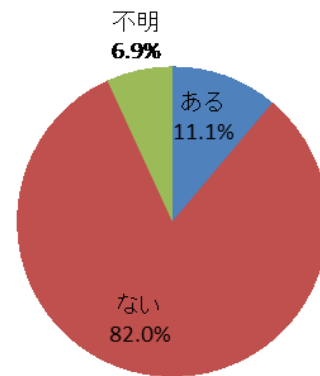

IV(11) あなたは、過去1年間で平和に関する活動や式典等に参加したことがありますか？

回答	回答数	構成比
ある	89	11.1%
ない	656	82.0%
不明	55	6.9%
合計	800	100.0%

【参考：H22実績 13.1%】

【参考：H23実績 12.4%】

【参考：H24実績 9.9%】

【参考：H25実績 12.3%】

【参考：H26実績 12.1%】

【参考：H28目標 14.0%】

地域別では、全地域おおよそ1割であったが、特に吉田地域が高かった。

年代別では、全年代で2割に満たなかった。20歳代は0%であった。

※地域別、年代別グラフは不明を除いた割合