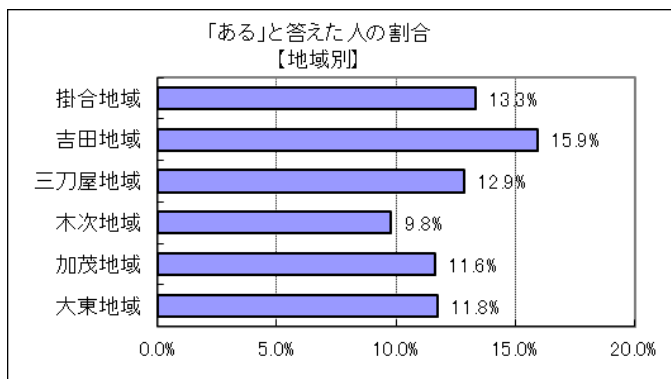

IV(11) あなたは、過去1年間で平和に関する活動や式典等に参加したことがありますか？

回答	回答数	構成比
ある	89	11.1%
ない	656	82.0%
不明	55	6.9%
合計	800	100.0%

【参考：H22実績 13.1%】

【参考：H23実績 12.4%】

【参考：H24実績 9.9%】

【参考：H25実績 12.3%】

【参考：H26実績 12.1%】

【参考：H28目標 14.0%】

地域別では、全地域おおよそ1割であったが、特に吉田地域が高かった。

年代別では、全年代で2割に満たなかった。20歳代は0%であった。

※地域別、年代別グラフは不明を除いた割合