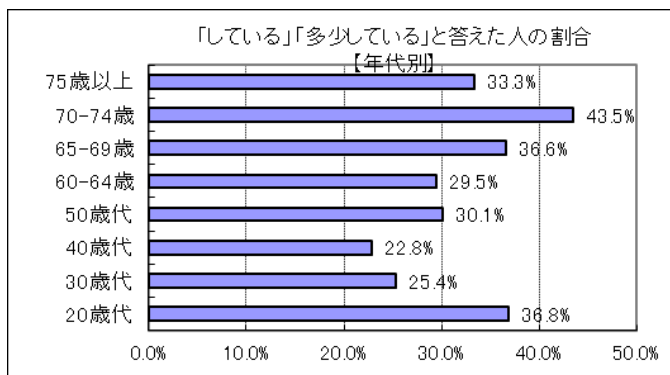

IV(2) あなたは、自らの教養を高めるために日頃から学習活動（生涯学習）に取り組んでいますか？

回答	回答数	構成比
している	49	6.1%
多少している	194	24.3%
あまりしていない	238	29.8%
していない	275	34.4%
不明	44	5.5%
合計	800	100.0%

している、多少している、と答えた人の合計	243	30.4%
----------------------	-----	-------

【参考：H22 実績 39.6%】

【参考：H23 実績 34.2%】

【参考：H24 実績 35.5%】

【参考：H25 実績 36.2%】

【参考：H26 実績 31.8%】

【参考：H28 目標 38.0%】

地域別では、大東・吉田地域以外で3割を超えた。

年代別では、30歳代・40歳代が低く2割程度であった。

※地域別、年代別グラフは不明を除いた割合