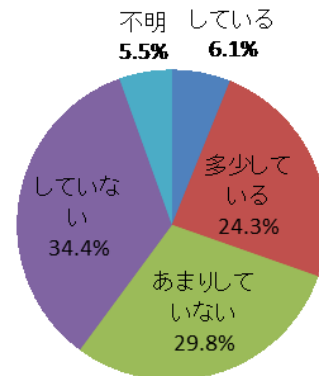

IV(2) あなたは、自らの教養を高めるために日頃から学習活動（生涯学習）に取り組んでいますか？

回答	回答数	構成比
している	49	6.1%
多少している	194	24.3%
あまりしていない	238	29.8%
していない	275	34.4%
不明	44	5.5%
合計	800	100.0%

している、多少している、と答えた人の合計	243	30.4%
----------------------	-----	-------

【参考：H22 実績 39.6%】

【参考：H23 実績 34.2%】

【参考：H24 実績 35.5%】

【参考：H25 実績 36.2%】

【参考：H26 実績 31.8%】

【参考：H28 目標 38.0%】

地域別では、大東・吉田地域以外で3割を超えた。

年代別では、30歳代・40歳代が低く2割程度であった。