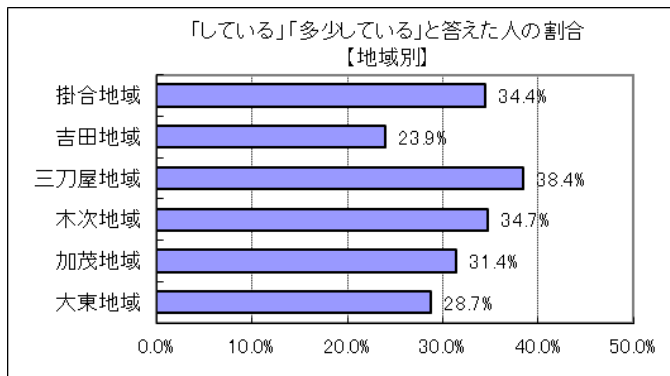

IV(2) あなたは、自らの教養を高めるために日頃から学習活動（生涯学習）に取り組んでいますか？

回答	回答数	構成比
している	49	6.1%
多少している	194	24.3%
あまりしていない	238	29.8%
していない	275	34.4%
不明	44	5.5%
合計	800	100.0%

している、多少している、と答えた人の合計	243	30.4%
----------------------	-----	-------

【参考：H22 実績 39.6%】

【参考：H23 実績 34.2%】

【参考：H24 実績 35.5%】

【参考：H25 実績 36.2%】

【参考：H26 実績 31.8%】

【参考：H28 目標 38.0%】

地域別では、大東・吉田地域以外で3割を超えた。

年代別では、30歳代・40歳代が低く2割程度であった。

※地域別、年代別グラフは不明を除いた割合