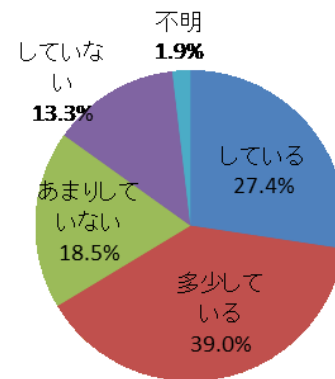

Ⅱ (8) あなたは、自然環境や景観の保全のために何らかの取り組み（美化活動、ごみ拾い、草刈りなど）をしていますか？

回答	回答数	構成比
している	219	27.4%
多少している	312	39.0%
あまりしていない	148	18.5%
していない	106	13.3%
不明	15	1.9%
合計	800	100.0%

している、多少している、と答えた人の合計	531	66.4%
----------------------	-----	-------

【参考：H22実績 57.3%】

【参考：H23実績 51.2%】

【参考：H24実績 51.9%】

【参考：H25実績 51.2%】

【参考：H26実績 49.7%】

【参考：H28目標 54.0%】

地域別では、全地域で約6割以上となった。特に三刀屋・吉田地域では7割を超える高い割合となった。

年代別では、40歳代以上が6割を超えて高く、30歳代以下は5割に満たなかった。