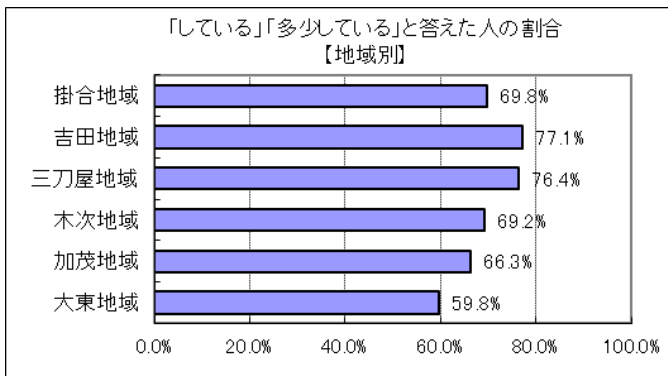

Ⅱ (8) あなたは、自然環境や景観の保全のために何らかの取り組み（美化活動、ごみ拾い、草刈りなど）をしていますか？

回答	回答数	構成比
している	219	27.4%
多少している	312	39.0%
あまりしていない	148	18.5%
していない	106	13.3%
不明	15	1.9%
合計	800	100.0%

している、多少している、と答えた人の合計	531	66.4%
----------------------	-----	-------

【参考：H22実績 57.3%】

【参考：H23実績 51.2%】

【参考：H24実績 51.9%】

【参考：H25実績 51.2%】

【参考：H26実績 49.7%】

【参考：H28目標 54.0%】

地域別では、全地域で約6割以上となった。特に三刀屋・吉田地域では7割を超える高い割合となった。

年代別では、40歳代以上が6割を超えて高く、30歳代以下は5割に満たなかった。

※地域別、年代別グラフは不明を除いた割合