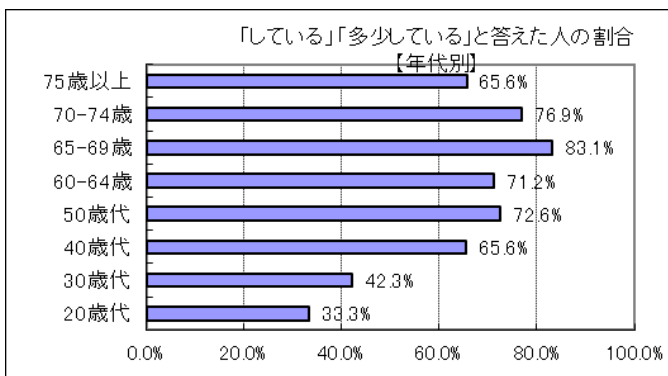

Ⅱ (8) あなたは、自然環境や景観の保全のために何らかの取り組み（美化活動、ごみ拾い、草刈りなど）をしていますか？

回答	回答数	構成比
している	219	27.4%
多少している	312	39.0%
あまりしていない	148	18.5%
していない	106	13.3%
不明	15	1.9%
合計	800	100.0%

している、多少している、と答えた人の合計	531	66.4%
----------------------	-----	-------

【参考：H22実績 57.3%】

【参考：H23実績 51.2%】

【参考：H24実績 51.9%】

【参考：H25実績 51.2%】

【参考：H26実績 49.7%】

【参考：H28目標 54.0%】

地域別では、全地域で約6割以上となった。特に三刀屋・吉田地域では7割を超える高い割合となった。

年代別では、40歳代以上が6割を超えて高く、30歳代以下は5割に満たなかった。

※地域別、年代別グラフは不明を除いた割合