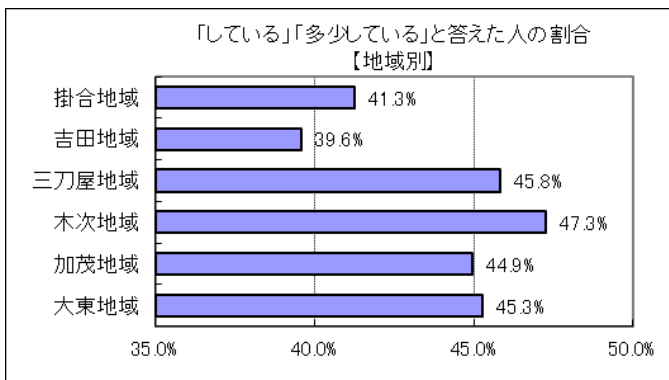

## Ⅱ (6) あなたは、日頃インターネットを利用していますか？

回答	回答数	構成比
している	216	27.0%
多少している	141	17.6%
あまりしていない	74	9.3%
していない	352	44.0%
不明	17	2.1%
合計	800	100.0%

している、多少している、と答えた人の合計	357	44.6%
----------------------	-----	-------

【参考：H22 実績 36.9%】

【参考：H23 実績 34.6%】

【参考：H24 実績 37.3%】

【参考：H25 実績 38.3%】

【参考：H26 実績 37.5%】

【参考：H28 目標 42.0%】

地域別では、全地域で5割を超えることはなかったものの、木次が最も高く5割に迫っていた。

年代別では、例年通り若年層になる程高くなっている。75歳以上では1割に満たなかったのに対し、20歳代は9割と高い割合であった。

※地域別、年代別グラフは不明を除いた割合