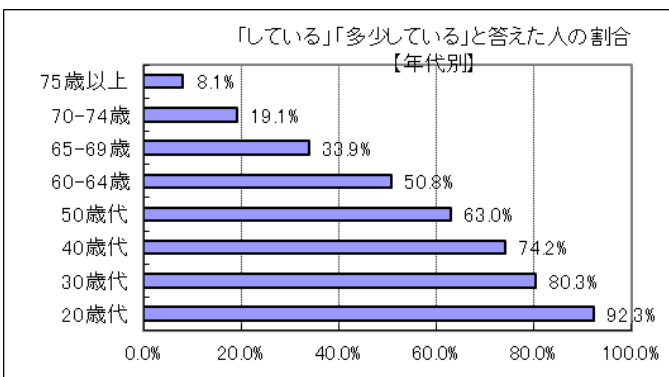

## Ⅱ (6) あなたは、日頃インターネットを利用していますか？

回答	回答数	構成比
している	216	27.0%
多少している	141	17.6%
あまりしていない	74	9.3%
していない	352	44.0%
不明	17	2.1%
合計	800	100.0%

している、多少している、と答えた人の合計	357	44.6%
----------------------	-----	-------

【参考：H22 実績 36.9%】

【参考：H23 実績 34.6%】

【参考：H24 実績 37.3%】

【参考：H25 実績 38.3%】

【参考：H26 実績 37.5%】

【参考：H28 目標 42.0%】

地域別では、全地域で5割を超えることはなかったものの、木次が最も高く5割に迫っていた。

年代別では、例年通り若年層になる程高くなっている。75歳以上では1割に満たなかったのに対し、20歳代は9割と高い割合であった。

※地域別、年代別グラフは不明を除いた割合