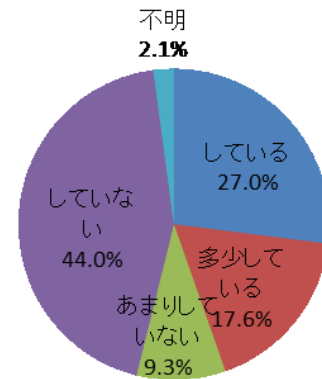

## Ⅱ (6) あなたは、日頃インターネットを利用していますか？

回答	回答数	構成比
している	216	27.0%
多少している	141	17.6%
あまりしていない	74	9.3%
していない	352	44.0%
不明	17	2.1%
合計	800	100.0%

している、多少している、と答えた人の合計	357	44.6%
----------------------	-----	-------

【参考：H22 実績 36.9%】

【参考：H23 実績 34.6%】

【参考：H24 実績 37.3%】

【参考：H25 実績 38.3%】

【参考：H26 実績 37.5%】

【参考：H28 目標 42.0%】

地域別では、全地域で5割を超えることはなかったものの、木次が最も高く5割に迫っていた。

年代別では、例年通り若年層になる程高くなっている。75歳以上では1割に満たなかったのに対し、20歳代は9割と高い割合であった。