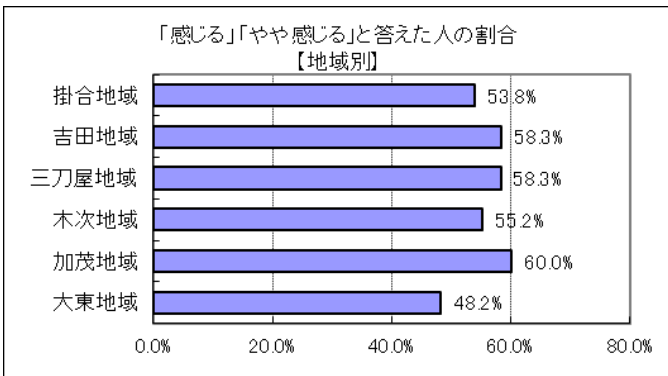

I (7) あなたは雲南市が公開・提供している情報がわかりやすいと感じますか？

回答	回答数	構成比
感じる	87	10.9%
やや感じる	331	41.4%
あまり感じない	295	36.9%
感じない	60	7.5%
不明	27	3.4%
合計	800	100.0%

感じる、やや感じる、と答えた人の合計	418	52.3%
--------------------	-----	-------

- 【参考：H22 実績 47.3%】
- 【参考：H23 実績 49.4%】
- 【参考：H24 実績 51.0%】
- 【参考：H25 実績 52.2%】
- 【参考：H26 実績 51.0%】
- 【参考：H28 目標 57.0%】

地域別では加茂・三刀屋・吉田地域で6割程度となったが、大東地域が最も低く、5割に満たなかった。

年代別では、20歳代が最も低く3割であったのに対して、75歳以上は7割と高かった。

※地域別、年代別グラフは不明を除いた割合