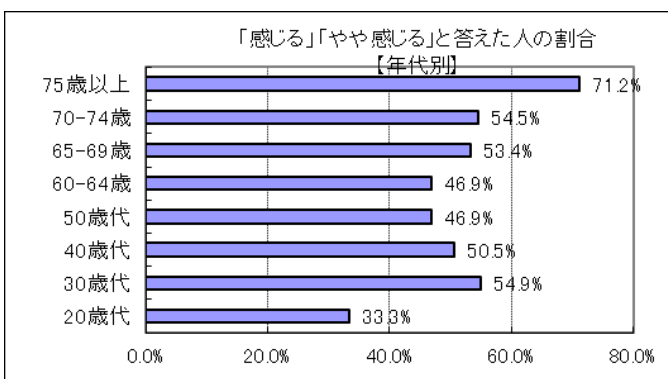

I (7) あなたは雲南市が公開・提供している情報がわかりやすいと感じますか？

回答	回答数	構成比
感じる	87	10.9%
やや感じる	331	41.4%
あまり感じない	295	36.9%
感じない	60	7.5%
不明	27	3.4%
合計	800	100.0%

感じる、やや感じる、と答えた人の合計	418	52.3%
--------------------	-----	-------

- 【参考：H22 実績 47.3%】
- 【参考：H23 実績 49.4%】
- 【参考：H24 実績 51.0%】
- 【参考：H25 実績 52.2%】
- 【参考：H26 実績 51.0%】
- 【参考：H28 目標 57.0%】

地域別では加茂・三刀屋・吉田地域で6割程度となったが、大東地域が最も低く、5割に満たなかった。

年代別では、20歳代が最も低く3割であったのに対して、75歳以上は7割と高かった。

※地域別、年代別グラフは不明を除いた割合