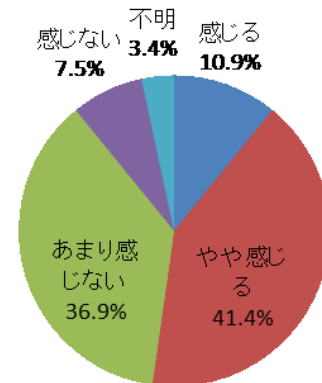

I (7) あなたは雲南市が公開・提供している情報がわかりやすいと感じますか？

回答	回答数	構成比
感じる	87	10.9%
やや感じる	331	41.4%
あまり感じない	295	36.9%
感じない	60	7.5%
不明	27	3.4%
合計	800	100.0%

感じる、やや感じる、と答えた人の合計	418	52.3%
--------------------	-----	-------

- 【参考：H22 実績 47.3%】
- 【参考：H23 実績 49.4%】
- 【参考：H24 実績 51.0%】
- 【参考：H25 実績 52.2%】
- 【参考：H26 実績 51.0%】
- 【参考：H28 目標 57.0%】

地域別では加茂・三刀屋・吉田地域で6割程度となったが、大東地域が最も低く、5割に満たなかった。

年代別では、20歳代が最も低く3割であったのに対して、75歳以上は7割と高かった。

※地域別、年代別グラフは不明を除いた割合