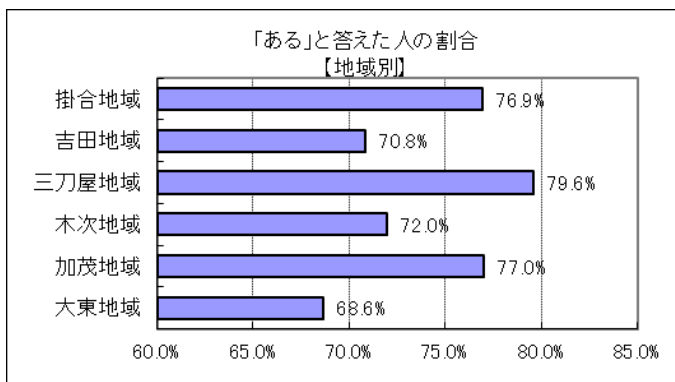

I (2) あなたは、過去1年間に地域活動に参加したことがありますか？

※地域活動とは… 自治会や隣保で行う道路愛護や奉仕活動、まちづくり活動など、地域における活動全体を指します。

回答	回答数	構成比
ある	573	71.6%
ない	209	26.1%
不明	18	2.3%
合計	800	100.0%

【参考：H22実績 69.9%】

【参考：H23実績 73.9%】

【参考：H24実績 69.3%】

【参考：H25実績 69.6%】

【参考：H26実績 66.9%】

【参考：H28目標 72.0%】

地域別では、三刀屋・加茂・掛合地域が特に高く、8割近くとなった。

年代別では、40歳代以上が7割を超えて高くなった一方、20歳代・30歳代では、5割に達しなかった。

※地域別、年代別グラフは不明を除いた割合