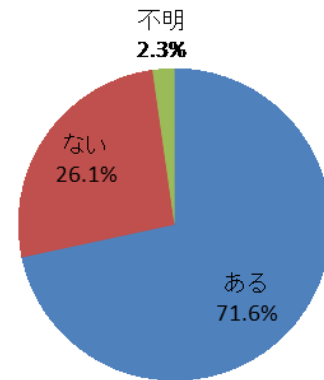

I (2) あなたは、過去1年間に地域活動に参加したことがありますか？

※地域活動とは… 自治会や隣保で行う道路愛護や奉仕活動、まちづくり活動など、地域における活動全体を指します。

回答	回答数	構成比
ある	573	71.6%
ない	209	26.1%
不明	18	2.3%
合計	800	100.0%

【参考：H22実績 69.9%】

【参考：H23実績 73.9%】

【参考：H24実績 69.3%】

【参考：H25実績 69.6%】

【参考：H26実績 66.9%】

【参考：H28目標 72.0%】

地域別では、三刀屋・加茂・掛合地域が特に高く、8割近くとなった。

年代別では、40歳代以上が7割を超えて高くなった一方、20歳代・30歳代では、5割に達しなかった。

※地域別、年代別グラフは不明を除いた割合