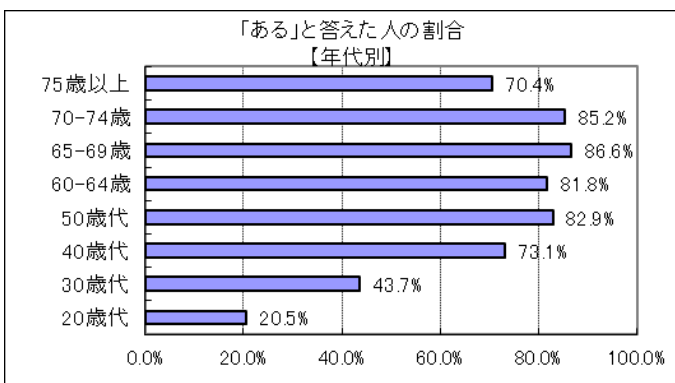

I (2) あなたは、過去1年間に地域活動に参加したことがありますか？

※地域活動とは… 自治会や隣保で行う道路愛護や奉仕活動、まちづくり活動など、地域における活動全体を指します。

回答	回答数	構成比
ある	573	71.6%
ない	209	26.1%
不明	18	2.3%
合計	800	100.0%

【参考：H22実績 69.9%】

【参考：H23実績 73.9%】

【参考：H24実績 69.3%】

【参考：H25実績 69.6%】

【参考：H26実績 66.9%】

【参考：H28目標 72.0%】

地域別では、三刀屋・加茂・掛合地域が特に高く、8割近くとなった。

年代別では、40歳代以上が7割を超えて高くなった一方、20歳代・30歳代では、5割に達しなかった。

※地域別、年代別グラフは不明を除いた割合