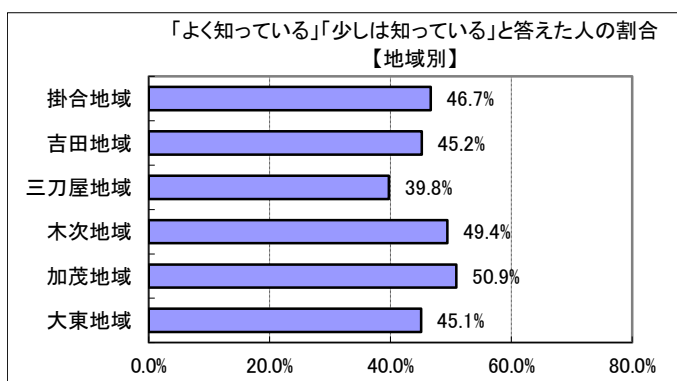

6(3) あなたは、雲南市が「人口の社会増」や「地方創生」を進めていることを知っていますか？

回答	回答数	構成比
よく知っている	65	8.5%
少しは知っている	288	37.5%
あまり知らない	257	33.4%
知らない	138	17.9%
不明	21	2.7%
合計	769	100.0%

よく知っている、少しは知っている、と答えた人の合計	353	45.9%
---------------------------	-----	-------

【参考：H27実績 40.1%】

【参考：H28実績 48.6%】

地域別では、昨年と比べていずれも5ポイント程度の増減にとどまった。

年代別では、60歳代前半、30歳代、20歳代が昨年に比べて下がった。