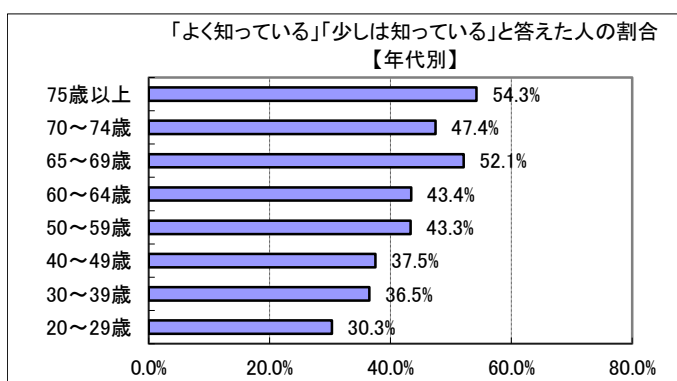

6(3) あなたは、雲南市が「人口の社会増」や「地方創生」を進めていることを知っていますか？

回答	回答数	構成比
よく知っている	65	8.5%
少しは知っている	288	37.5%
あまり知らない	257	33.4%
知らない	138	17.9%
不明	21	2.7%
合計	769	100.0%

よく知っている、少しは知っている、と答えた人の合計	353	45.9%
---------------------------	-----	-------

【参考：H27実績 40.1%】

【参考：H28実績 48.6%】

地域別では、昨年と比べていずれも5ポイント程度の増減にとどまった。

年代別では、60歳代前半、30歳代、20歳代が昨年に比べて下がった。