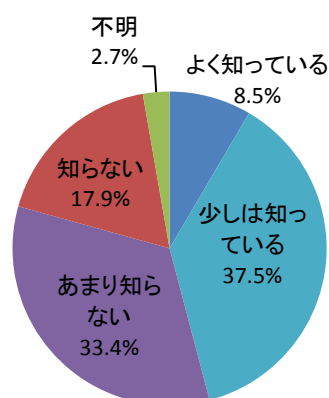

6(3) あなたは、雲南市が「人口の社会増」や「地方創生」を進めていることを知っていますか？

回答	回答数	構成比
よく知っている	65	8.5%
少しは知っている	288	37.5%
あまり知らない	257	33.4%
知らない	138	17.9%
不明	21	2.7%
合計	769	100.0%

よく知っている、少しは知っている、と答えた人の合計	353	45.9%
---------------------------	-----	-------

【参考：H27実績 40.1%】

【参考：H28実績 48.6%】

地域別では、昨年と比べていずれも5ポイント程度の増減にとどまった。

年代別では、60歳代前半、30歳代、20歳代が昨年に比べて下がった。