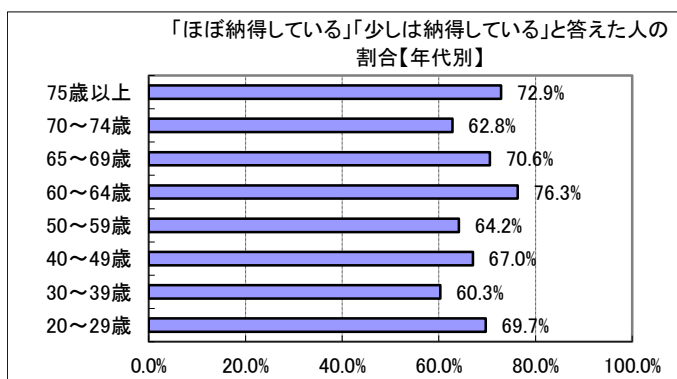

6(2) あなたは、雲南市の行政サービスに納得していますか？

回答	回答数	構成比
ほぼ納得している	155	20.2%
少しは納得している	372	48.4%
あまり納得できない	155	20.2%
納得できない	37	4.8%
不明	50	6.5%
合計	769	100.0%

ほぼ納得している、 少しは納得している、 と答えた人の合計	527	68.5%
-------------------------------------	-----	-------

【参考：H23 実績 66.7%】 【参考：H28 実績 68.6%】

【参考：H24 実績 69.5%】

【参考：H25 実績 66.2%】

【参考：H26 実績 65.4%】

【参考：H27 実績 60.8%】

地域別では、掛合地域が昨年より約 10 ポイント上昇した他はほぼ変化がなかった。

年代別では、30 歳代が昨年に比べ約 15 ポイント減少した他、10 ポイント程度の増減があった。