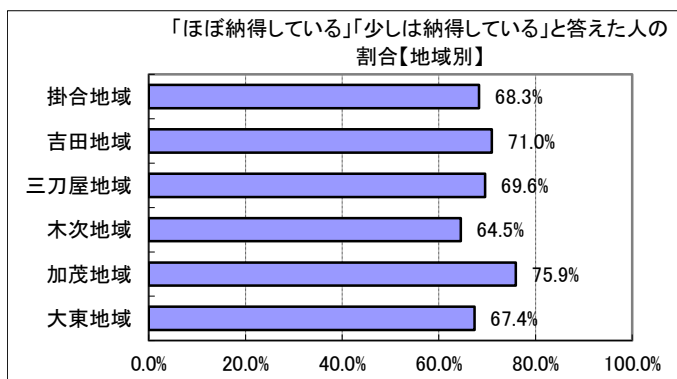

6(2) あなたは、雲南市の行政サービスに納得していますか？

回答	回答数	構成比
ほぼ納得している	155	20.2%
少しは納得している	372	48.4%
あまり納得できない	155	20.2%
納得できない	37	4.8%
不明	50	6.5%
合計	769	100.0%

ほぼ納得している、 少しは納得している、 と答えた人の合計	527	68.5%
-------------------------------------	-----	-------

【参考：H23 実績 66.7%】 【参考：H28 実績 68.6%】

【参考：H24 実績 69.5%】

【参考：H25 実績 66.2%】

【参考：H26 実績 65.4%】

【参考：H27 実績 60.8%】

地域別では、掛合地域が昨年より約 10 ポイント上昇した他はほぼ変化がなかった。

年代別では、30 歳代が昨年に比べ約 15 ポイント減少した他、10 ポイント程度の増減があった。