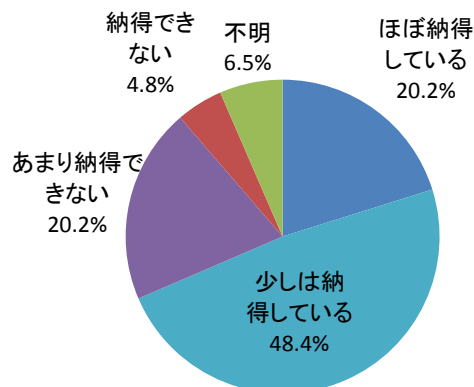

6(2) あなたは、雲南市の行政サービスに納得していますか？

回答	回答数	構成比
ほぼ納得している	155	20.2%
少しは納得している	372	48.4%
あまり納得できない	155	20.2%
納得できない	37	4.8%
不明	50	6.5%
合計	769	100.0%

ほぼ納得している、 少しは納得している、 と答えた人の合計	527	68.5%
-------------------------------------	-----	-------

【参考：H23 実績 66.7%】 【参考：H28 実績 68.6%】

【参考：H24 実績 69.5%】

【参考：H25 実績 66.2%】

【参考：H26 実績 65.4%】

【参考：H27 実績 60.8%】

地域別では、掛合地域が昨年より約 10 ポイント上昇した他はほぼ変化がなかった。

年代別では、30 歳代が昨年に比べ約 15 ポイント減少した他、10 ポイント程度の増減があった。