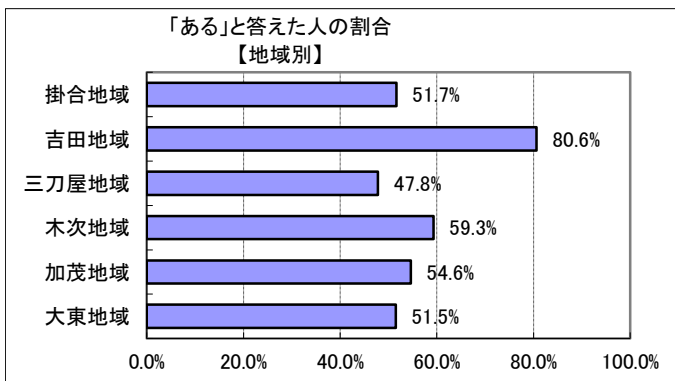

5(4) あなたは、市外の人にお勧めしたい雲南市の観光資源（自然・歴史・文化・景観・温泉・レジャー等）がありますか？

回答	回答数	構成比
ある	415	54.0%
ない	290	37.7%
不明	64	8.3%
合計	769	100.0%

【参考：H27実績 38.1%】

【参考：H28実績 61.8%】

地域別では、吉田地域が昨年に比べ約 19 ポイント増加した他、各地域 10 ポイントを越える増減があった。

年代別では、30 歳代が昨年に比べ約 20 ポイント減少したほか、それぞれ増減があった。