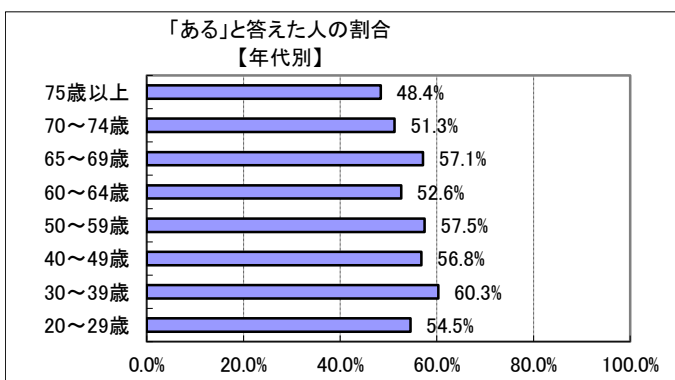

5(4) あなたは、市外の人にお勧めしたい雲南市の観光資源（自然・歴史・文化・景観・温泉・レジャー等）がありますか？

回答	回答数	構成比
ある	415	54.0%
ない	290	37.7%
不明	64	8.3%
合計	769	100.0%

【参考：H27実績 38.1%】

【参考：H28実績 61.8%】

地域別では、吉田地域が昨年に比べ約 19 ポイント増加した他、各地域 10 ポイントを越える増減があった。

年代別では、30 歳代が昨年に比べ約 20 ポイント減少したほか、それぞれ増減があった。