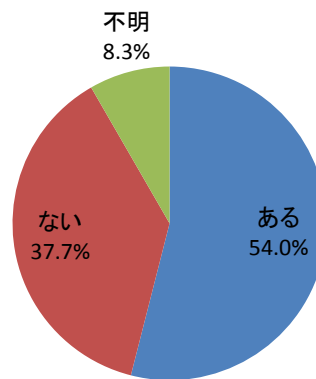

5(4) あなたは、市外の人にお勧めしたい雲南市の観光資源（自然・歴史・文化・景観・温泉・レジャー等）がありますか？

回答	回答数	構成比
ある	415	54.0%
ない	290	37.7%
不明	64	8.3%
合計	769	100.0%

【参考：H27実績 38.1%】

【参考：H28実績 61.8%】

地域別では、吉田地域が昨年に比べ約 19 ポイント増加した他、各地域 10 ポイントを越える増減があった。

年代別では、30 歳代が昨年に比べ約 20 ポイント減少したほか、それぞれ増減があった。