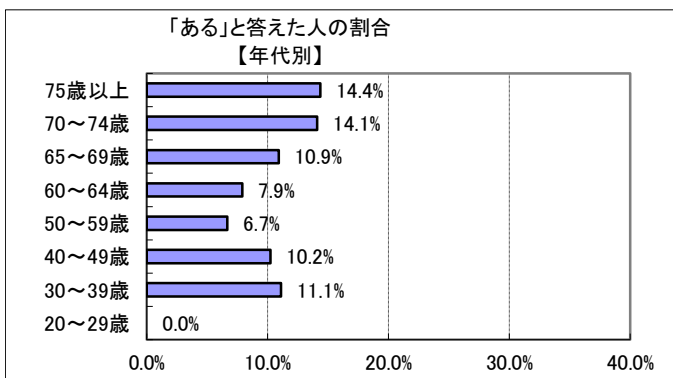

4(10) あなたは、過去1年間で平和に関する活動や式典等に参加したことがありますか？

回答	回答数	構成比
ある	82	10.7%
ない	658	85.6%
不明	29	3.8%
合計	769	100.0%

【参考：H23実績12.4%】【参考：H28実績10.4%】

【参考：H24実績9.9%】

【参考：H25実績12.3%】

【参考：H26実績12.1%】

【参考：H27実績11.1%】

地域別では、掛合、吉田地域とそれ以外の地域との二分化が昨年よりわずかに強まった。

年代別では、70歳以上は昨年と変わらないが、それ以外はピークが逆転するなど異なる傾向を示した。