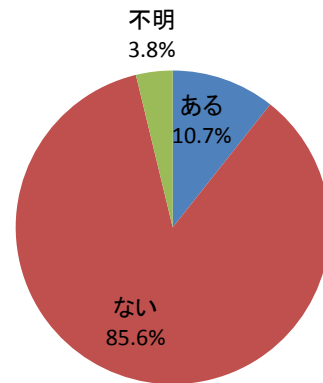

4(10) あなたは、過去1年間で平和に関する活動や式典等に参加したことがありますか？

回答	回答数	構成比
ある	82	10.7%
ない	658	85.6%
不明	29	3.8%
合計	769	100.0%

【参考：H23実績12.4%】【参考：H28実績10.4%】

【参考：H24実績9.9%】

【参考：H25実績12.3%】

【参考：H26実績12.1%】

【参考：H27実績11.1%】

地域別では、掛合、吉田地域とそれ以外の地域との二分化が昨年よりわずかに強まった。

年代別では、70歳以上は昨年と変わらないが、それ以外はピークが逆転するなど異なる傾向を示した。