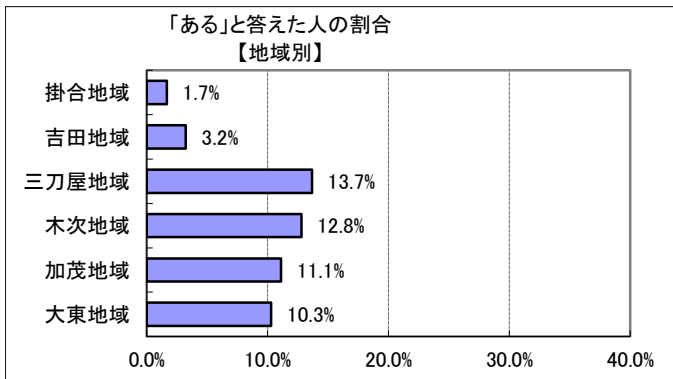

4(10) あなたは、過去1年間で平和に関する活動や式典等に参加したことがありますか？

回答	回答数	構成比
ある	82	10.7%
ない	658	85.6%
不明	29	3.8%
合計	769	100.0%

【参考：H23実績12.4%】【参考：H28実績10.4%】

【参考：H24実績9.9%】

【参考：H25実績12.3%】

【参考：H26実績12.1%】

【参考：H27実績11.1%】

地域別では、掛合、吉田地域とそれ以外の地域との二分化が昨年よりわずかに強まった。

年代別では、70歳以上は昨年と変わらないが、それ以外はピークが逆転するなど異なる傾向を示した。