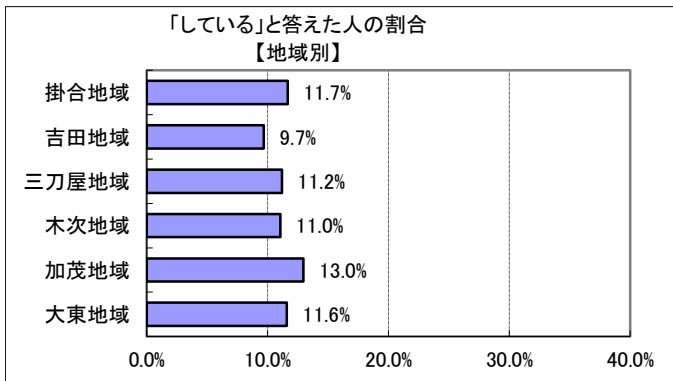

4(5) あなたは、地域文化（地域の伝統文化・歴史遺産）を次世代に伝える何らかの活動をしていますか？

回答	回答数	構成比
している	88	11.4%
していない	649	84.4%
不明	32	4.2%
合計	769	100.0%

- 【参考：H23 実績 6.3%】【参考：H28 実績 11.6%】
- 【参考：H24 実績 7.5%】
- 【参考：H25 実績 7.2%】
- 【参考：H26 実績 4.6%】
- 【参考：H27 実績 9.9%】

地域別では、昨年比べて掛合、吉田地域が約 8 ポイント減少し、全体的に平滑化した。

年代別では、昨年は約 10% で横並びだった 30 歳代から 65 歳未満の層に変化が見られる。