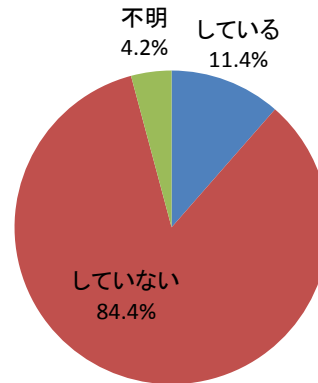

4(5) あなたは、地域文化（地域の伝統文化・歴史遺産）を次世代に伝える何らかの活動をしていますか？

回答	回答数	構成比
している	88	11.4%
していない	649	84.4%
不明	32	4.2%
合計	769	100.0%

- 【参考：H23 実績 6.3%】【参考：H28 実績 11.6%】
- 【参考：H24 実績 7.5%】
- 【参考：H25 実績 7.2%】
- 【参考：H26 実績 4.6%】
- 【参考：H27 実績 9.9%】

地域別では、昨年比べて掛合、吉田地域が約 8 ポイント減少し、全体的に平滑化した。

年代別では、昨年は約 10% で横並びだった 30 歳代から 65 歳未満の層に変化が見られる。