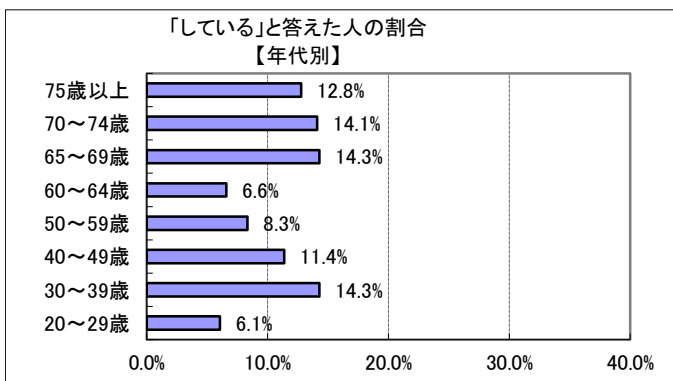

4(5) あなたは、地域文化（地域の伝統文化・歴史遺産）を次世代に伝える何らかの活動をしていますか？

回答	回答数	構成比
している	88	11.4%
していない	649	84.4%
不明	32	4.2%
合計	769	100.0%

- 【参考：H23 実績 6.3%】【参考：H28 実績 11.6%】
- 【参考：H24 実績 7.5%】
- 【参考：H25 実績 7.2%】
- 【参考：H26 実績 4.6%】
- 【参考：H27 実績 9.9%】

地域別では、昨年比べて掛合、吉田地域が約 8 ポイント減少し、全体的に平滑化した。

年代別では、昨年は約 10% で横並びだった 30 歳代から 65 歳未満の層に変化が見られる。