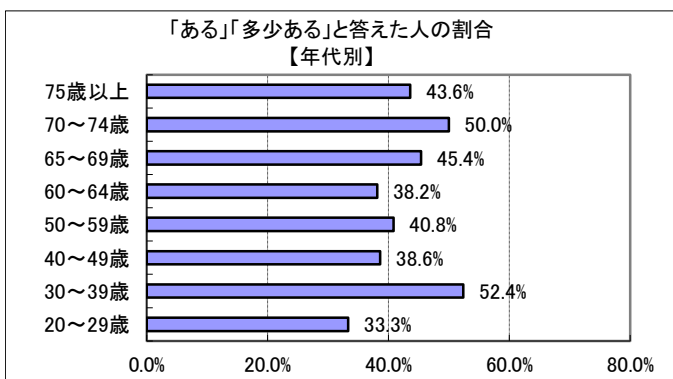

4(4) あなたは、日頃から文化芸術（音楽、演劇、舞踊、美術、伝統芸能、文学など）に親しむことがありますか？

回答	回答数	構成比
ある	113	14.7%
多少ある	218	28.3%
あまりない	256	33.3%
ない	156	20.3%
不明	26	3.4%
合計	769	100.0%

ある、多少ある、と答えた人の合計	331	43.0%
------------------	-----	-------

【参考：H25実績 33.6%】

【参考：H26実績 28.3%】

【参考：H27実績 41.0%】

【参考：H28実績 45.9%】

地域別では、最高と最低が約15ポイントの差であることは昨年と変わらず、全体的に低下した。

年代別では70歳代前半と30歳代にピークが見られるが、これは昨年もほぼ同様のものが見られた。