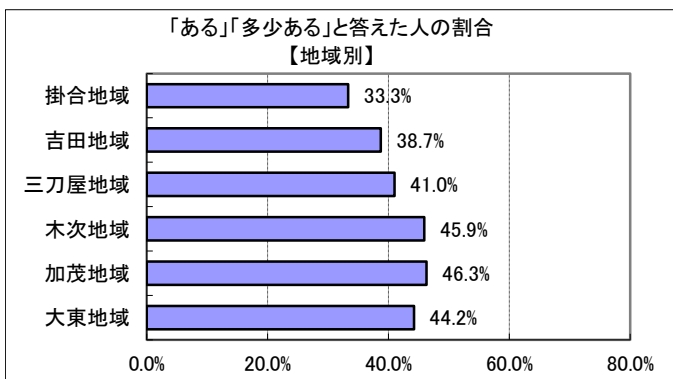

4(4) あなたは、日頃から文化芸術（音楽、演劇、舞踊、美術、伝統芸能、文学など）に親しむことがありますか？

回答	回答数	構成比
ある	113	14.7%
多少ある	218	28.3%
あまりない	256	33.3%
ない	156	20.3%
不明	26	3.4%
合計	769	100.0%

ある、多少ある、と答えた人の合計	331	43.0%
------------------	-----	-------

【参考：H25実績 33.6%】

【参考：H26実績 28.3%】

【参考：H27実績 41.0%】

【参考：H28実績 45.9%】

地域別では、最高と最低が約15ポイントの差であることは昨年と変わらず、全体的に低下した。

年代別では70歳代前半と30歳代にピークが見られるが、これは昨年もほぼ同様のものが見られた。