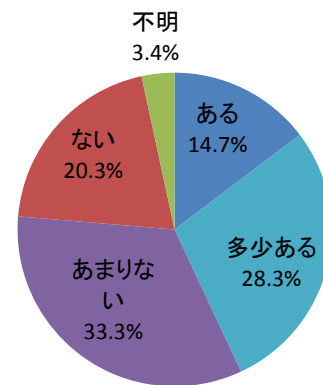

4(4) あなたは、日頃から文化芸術（音楽、演劇、舞踊、美術、伝統芸能、文学など）に親しむことがありますか？

回答	回答数	構成比
ある	113	14.7%
多少ある	218	28.3%
あまりない	256	33.3%
ない	156	20.3%
不明	26	3.4%
合計	769	100.0%

ある、多少ある、と答えた人の合計	331	43.0%
------------------	-----	-------

【参考：H25実績 33.6%】

【参考：H26実績 28.3%】

【参考：H27実績 41.0%】

【参考：H28実績 45.9%】

地域別では、最高と最低が約15ポイントの差であることは昨年と変わらず、全体的に低下した。

年代別では70歳代前半と30歳代にピークが見られるが、これは昨年もほぼ同様のものが見られた。