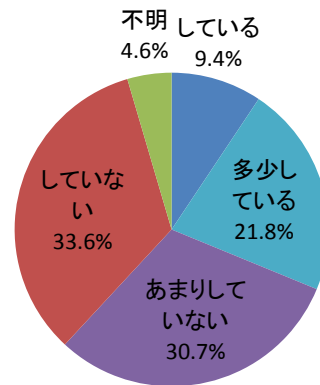

4(2) あなたは、自らの教養を高めるために日頃から学習活動（生涯学習）に取り組んでいますか？

回答	回答数	構成比
している	72	9.4%
多少している	168	21.8%
あまりしていない	236	30.7%
していない	258	33.6%
不明	35	4.6%
合計	769	100.0%

している、多少している、と答えた人の合計	240	31.2%
----------------------	-----	-------

【参考：H23 実績 34.2%】 【参考：H28 実績 31.7%】

【参考：H24 実績 35.5%】

【参考：H25 実績 36.2%】

【参考：H26 実績 31.8%】

【参考：H27 実績 30.4%】

地域別では、昨年と同様に木次地域が最も高かった。

年代別では 50 歳代が最も低い、昨年とやや似たような分布となった。