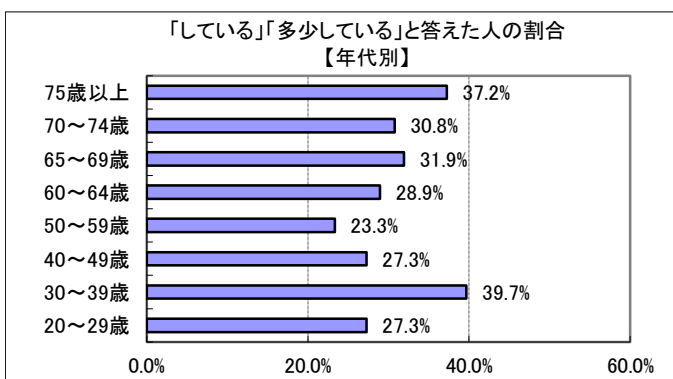

4(2) あなたは、自らの教養を高めるために日頃から学習活動（生涯学習）に取り組んでいますか？

回答	回答数	構成比
している	72	9.4%
多少している	168	21.8%
あまりしていない	236	30.7%
していない	258	33.6%
不明	35	4.6%
合計	769	100.0%

している、多少している、と答えた人の合計	240	31.2%
----------------------	-----	-------

【参考：H23 実績 34.2%】 【参考：H28 実績 31.7%】

【参考：H24 実績 35.5%】

【参考：H25 実績 36.2%】

【参考：H26 実績 31.8%】

【参考：H27 実績 30.4%】

地域別では、昨年と同様に木次地域が最も高かった。

年代別では 50 歳代が最も低い、昨年とやや似たような分布となった。