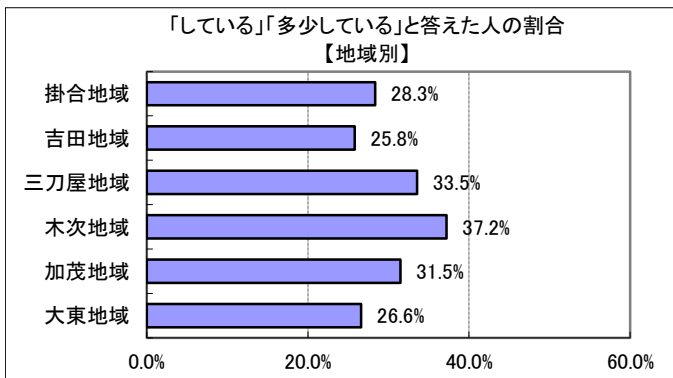

4(2) あなたは、自らの教養を高めるために日頃から学習活動（生涯学習）に取り組んでいますか？

回答	回答数	構成比
している	72	9.4%
多少している	168	21.8%
あまりしていない	236	30.7%
していない	258	33.6%
不明	35	4.6%
合計	769	100.0%

している、多少している、と答えた人の合計	240	31.2%
----------------------	-----	-------

【参考：H23 実績 34.2%】 【参考：H28 実績 31.7%】

【参考：H24 実績 35.5%】

【参考：H25 実績 36.2%】

【参考：H26 実績 31.8%】

【参考：H27 実績 30.4%】

地域別では、昨年と同様に木次地域が最も高かった。

年代別では 50 歳代が最も低い、昨年とやや似たような分布となった。