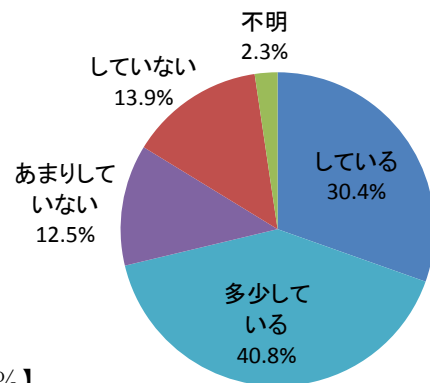

2(13) あなたは、自然環境や景観の保全のために何らかの取り組み（美化活動、ごみ拾い、草刈りなど）をしていますか？

回答	回答数	構成比
している	234	30.4%
多少している	314	40.8%
あまりしていない	96	12.5%
していない	107	13.9%
不明	18	2.3%
合計	769	100.0%

している、多少している、と答えた人の合計	548	71.3%
----------------------	-----	-------

- 【参考：H23 実績 51.2%】 【参考：H28 実績 65.3%】
- 【参考：H24 実績 51.9%】
- 【参考：H25 実績 51.2%】
- 【参考：H26 実績 49.7%】
- 【参考：H27 実績 66.4%】

地域別は昨年同様、ほぼ横並びとなった。

年代別では昨年同様、50歳代から70歳代前半までにピークのある分布となった。