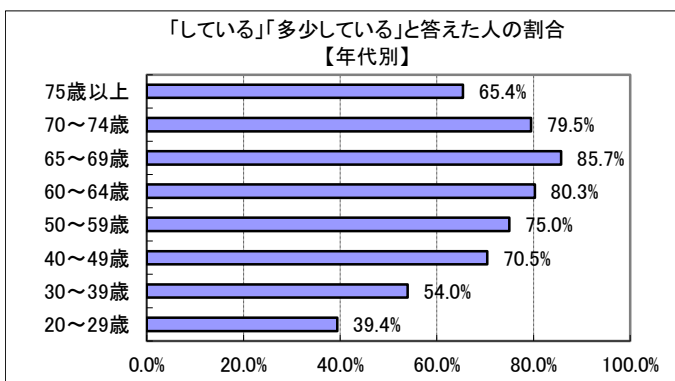

2(13) あなたは、自然環境や景観の保全のために何らかの取り組み（美化活動、ごみ拾い、草刈りなど）をしていますか？

回答	回答数	構成比
している	234	30.4%
多少している	314	40.8%
あまりしていない	96	12.5%
していない	107	13.9%
不明	18	2.3%
合計	769	100.0%

している、多少している、と答えた人の合計	548	71.3%
----------------------	-----	-------

- 【参考：H23 実績 51.2%】 【参考：H28 実績 65.3%】
- 【参考：H24 実績 51.9%】
- 【参考：H25 実績 51.2%】
- 【参考：H26 実績 49.7%】
- 【参考：H27 実績 66.4%】

地域別は昨年同様、ほぼ横並びとなった。

年代別では昨年同様、50歳代から70歳代前半までにピークのある分布となった。