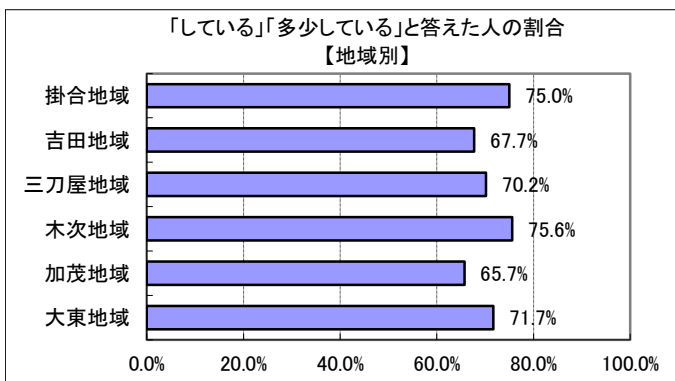

2(13) あなたは、自然環境や景観の保全のために何らかの取り組み（美化活動、ごみ拾い、草刈りなど）をしていますか？

回答	回答数	構成比
している	234	30.4%
多少している	314	40.8%
あまりしていない	96	12.5%
していない	107	13.9%
不明	18	2.3%
合計	769	100.0%

している、多少している、と答えた人の合計	548	71.3%
----------------------	-----	-------

- 【参考：H23 実績 51.2%】 【参考：H28 実績 65.3%】
- 【参考：H24 実績 51.9%】
- 【参考：H25 実績 51.2%】
- 【参考：H26 実績 49.7%】
- 【参考：H27 実績 66.4%】

地域別は昨年同様、ほぼ横並びとなった。

年代別では昨年同様、50歳代から70歳代前半までにピークのある分布となった。