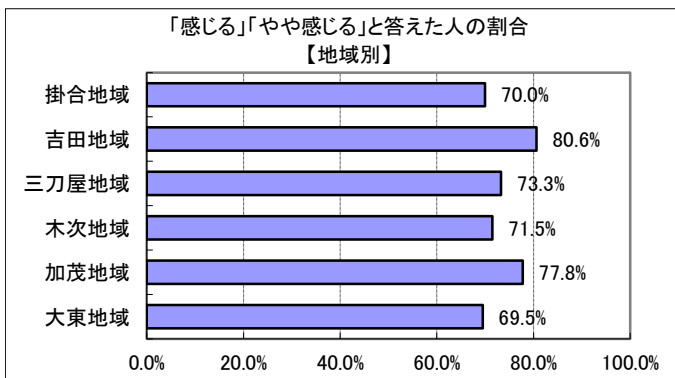

2(11) あなたは、雲南市の自然環境（山、川、水、大気、動植物など）が守られていると感じますか？

→2(12)（「あまり感じない」、「感じない」と答えた方のみ）

その理由は具体的にどんなことですか？

回答	回答数	構成比
感じる	146	19.0%
やや感じる	410	53.3%
あまり感じない	136	17.7%
感じない	46	6.0%
不明	31	4.0%
合計	769	100.0%

感じる、やや感じる、と答えた人の合計	556	72.3%
--------------------	-----	-------

【参考：H23 実績 75.3%】【参考：H28 実績 71.5%】

【参考：H24 実績 72.3%】

【参考：H25 実績 72.4%】

【参考：H26 実績 73.5%】

【参考：H27 実績 60.4%】

地域別では、掛合地域が約7ポイント増、木次地域が約9ポイント減、それ以外はいずれも昨年と同程度の値となった。

年代別では、若年層がわずかに高い昨年同様の傾向が見られた。