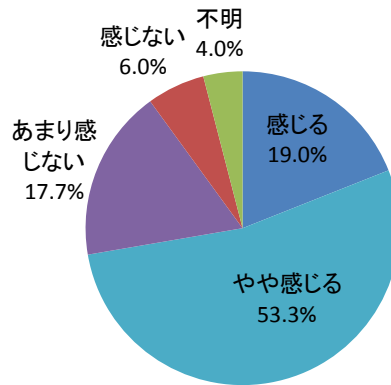

2(11) あなたは、雲南市の自然環境（山、川、水、大気、動植物など）が守られていると感じますか？

→2(12)（「あまり感じない」、「感じない」と答えた方のみ）

その理由は具体的にどんなことですか？

回答	回答数	構成比
感じる	146	19.0%
やや感じる	410	53.3%
あまり感じない	136	17.7%
感じない	46	6.0%
不明	31	4.0%
合計	769	100.0%

感じる、やや感じる、と答えた人の合計	556	72.3%
--------------------	-----	-------

【参考：H23 実績 75.3%】【参考：H28 実績 71.5%】

【参考：H24 実績 72.3%】

【参考：H25 実績 72.4%】

【参考：H26 実績 73.5%】

【参考：H27 実績 60.4%】

地域別では、掛合地域が約7ポイント増、木次地域が約9ポイント減、それ以外はいずれも昨年と同程度の値となった。

年代別では、若年層がわずかに高い昨年同様の傾向が見られた。