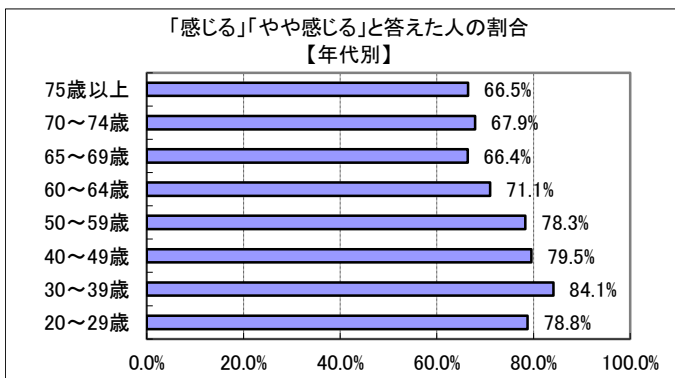

2(11) あなたは、雲南市の自然環境（山、川、水、大気、動植物など）が守られていると感じますか？

→2(12)（「あまり感じない」、「感じない」と答えた方のみ）

その理由は具体的にどんなことですか？

回答	回答数	構成比
感じる	146	19.0%
やや感じる	410	53.3%
あまり感じない	136	17.7%
感じない	46	6.0%
不明	31	4.0%
合計	769	100.0%

感じる、やや感じる、と答えた人の合計	556	72.3%
--------------------	-----	-------

【参考：H23 実績 75.3%】【参考：H28 実績 71.5%】

【参考：H24 実績 72.3%】

【参考：H25 実績 72.4%】

【参考：H26 実績 73.5%】

【参考：H27 実績 60.4%】

地域別では、掛合地域が約7ポイント増、木次地域が約9ポイント減、それ以外はいずれも昨年と同程度の値となった。

年代別では、若年層がわずかに高い昨年同様の傾向が見られた。