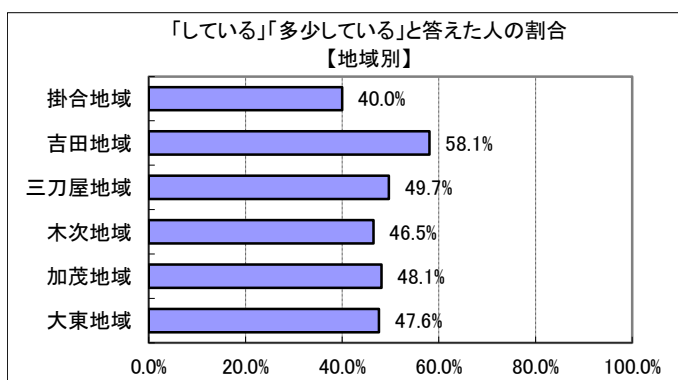

2(10) あなたは、日頃インターネットを利用していますか？

回答	回答数	構成比
している	235	30.6%
多少している	131	17.0%
あまりしていない	58	7.5%
していない	332	43.2%
不明	13	1.7%
合計	769	100.0%

している、多少している、と答えた人の合計	366	47.6%
----------------------	-----	-------

【参考：H23 実績 34.6%】 【参考：H28 実績 44.7%】

【参考：H24 実績 37.3%】

【参考：H25 実績 38.3%】

【参考：H26 実績 37.5%】

【参考：H27 実績 44.6%】

地域別では、昨年に比べて掛合、吉田、三刀屋地域に増加が見られた。掛合地域が最も低いのは昨年と同様。

年代別では、例年に倣って年齢に反比例する傾向が見られた。