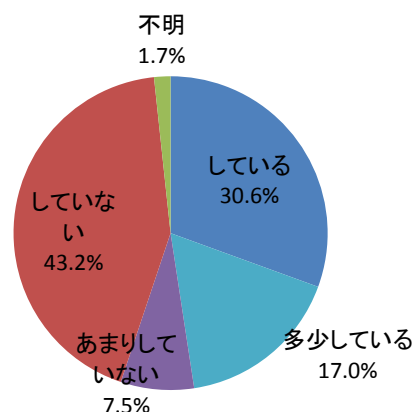

2(10) あなたは、日頃インターネットを利用していますか？

回答	回答数	構成比
している	235	30.6%
多少している	131	17.0%
あまりしていない	58	7.5%
していない	332	43.2%
不明	13	1.7%
合計	769	100.0%

している、多少している、と答えた人の合計	366	47.6%
----------------------	-----	-------

【参考：H23 実績 34.6%】 【参考：H28 実績 44.7%】

【参考：H24 実績 37.3%】

【参考：H25 実績 38.3%】

【参考：H26 実績 37.5%】

【参考：H27 実績 44.6%】

地域別では、昨年に比べて掛合、吉田、三刀屋地域に増加が見られた。掛合地域が最も低いのは昨年と同様。

年代別では、例年に倣って年齢に反比例する傾向が見られた。