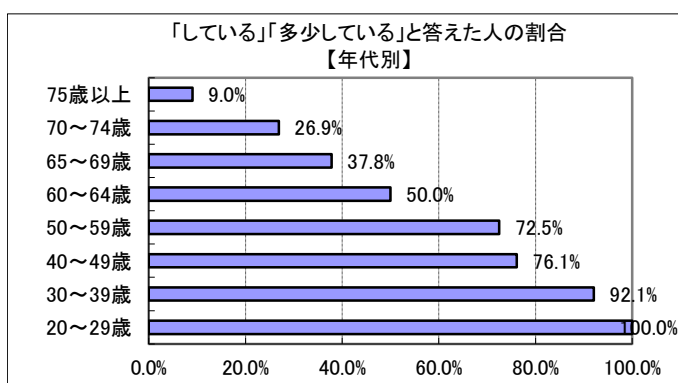

2(10) あなたは、日頃インターネットを利用していますか？

回答	回答数	構成比
している	235	30.6%
多少している	131	17.0%
あまりしていない	58	7.5%
していない	332	43.2%
不明	13	1.7%
合計	769	100.0%

している、多少している、と答えた人の合計	366	47.6%
----------------------	-----	-------

【参考：H23 実績 34.6%】 【参考：H28 実績 44.7%】

【参考：H24 実績 37.3%】

【参考：H25 実績 38.3%】

【参考：H26 実績 37.5%】

【参考：H27 実績 44.6%】

地域別では、昨年に比べて掛合、吉田、三刀屋地域に増加が見られた。掛合地域が最も低いのは昨年と同様。

年代別では、例年に倣って年齢に反比例する傾向が見られた。