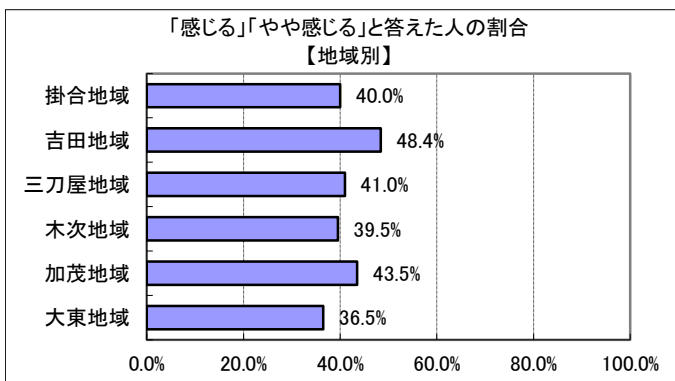

1(4) あなたは、地域の課題を地域で主体的に解決できていると感じますか？

回答	回答数	構成比
感じる	60	7.8%
やや感じる	246	32.0%
あまり感じない	328	42.7%
感じない	95	12.4%
不明	40	5.2%
合計	769	100.0%

感じる、やや感じる、と答えた人の合計	306	39.8%
--------------------	-----	-------

【参考：H23 実績 47.4%】 【参考：H28 実績 56.2%】

【参考：H24 実績 45.4%】

【参考：H25 実績 46.0%】

【参考：H26 実績 45.1%】

【参考：H27 実績 45.4%】

地域別では、大東、加茂、木次、三刀屋地域が昨年に比べて低下した。

年代別では昨年よりも顕著に年齢に比例する傾向が表れた。