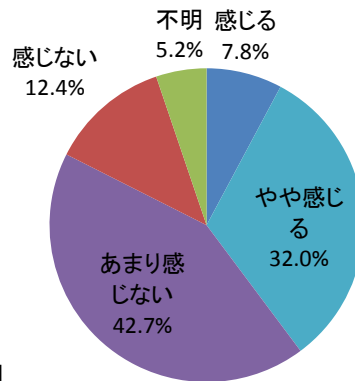

1(4) あなたは、地域の課題を地域で主体的に解決できていると感じますか？

回答	回答数	構成比
感じる	60	7.8%
やや感じる	246	32.0%
あまり感じない	328	42.7%
感じない	95	12.4%
不明	40	5.2%
合計	769	100.0%

感じる、やや感じる、と答えた人の合計	306	39.8%
--------------------	-----	-------

【参考：H23 実績 47.4%】 【参考：H28 実績 56.2%】

【参考：H24 実績 45.4%】

【参考：H25 実績 46.0%】

【参考：H26 実績 45.1%】

【参考：H27 実績 45.4%】

地域別では、大東、加茂、木次、三刀屋地域が昨年に比べて低下した。

年代別では昨年よりも顕著に年齢に比例する傾向が表れた。