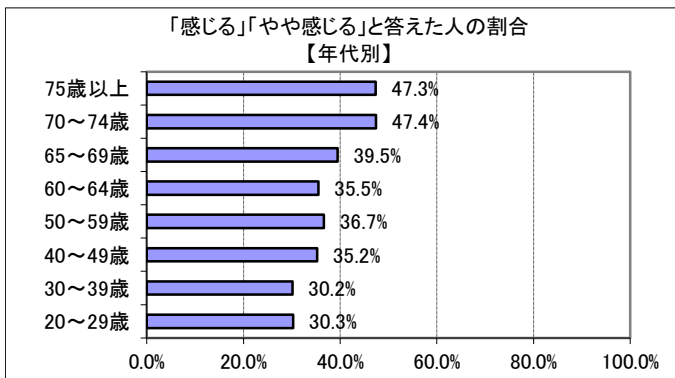

1(4) あなたは、地域の課題を地域で主体的に解決できていると感じますか？

回答	回答数	構成比
感じる	60	7.8%
やや感じる	246	32.0%
あまり感じない	328	42.7%
感じない	95	12.4%
不明	40	5.2%
合計	769	100.0%

感じる、やや感じる、と答えた人の合計	306	39.8%
--------------------	-----	-------

【参考：H23 実績 47.4%】 【参考：H28 実績 56.2%】

【参考：H24 実績 45.4%】

【参考：H25 実績 46.0%】

【参考：H26 実績 45.1%】

【参考：H27 実績 45.4%】

地域別では、大東、加茂、木次、三刀屋地域が昨年に比べて低下した。

年代別では昨年よりも顕著に年齢に比例する傾向が表れた。