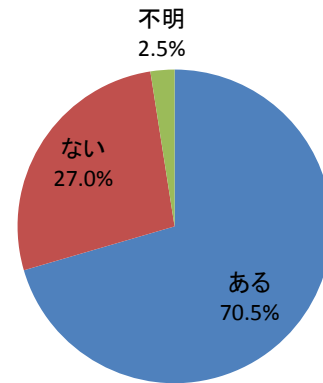

## 1(2) あなたは、過去1年間に地域活動に参加したことがありますか？

※地域活動とは… 自治会等で行う道路愛護や奉仕活動、まちづくり活動など地域における活動全般を指します。

回答	回答数	構成比
ある	542	70.5%
ない	208	27.0%
不明	19	2.5%
合計	769	100.0%

【参考：H23実績73.9%】【参考：H28実績68.4%】

【参考：H24実績69.3%】

【参考：H25実績69.6%】

【参考：H26実績66.9%】

【参考：H27実績71.6%】

地域別では昨年に比べ吉田地域が高くなり、全体的にはほぼ横並びとなった。

年齢別では昨年と同様の50歳代60歳代にピークのある分布となった。