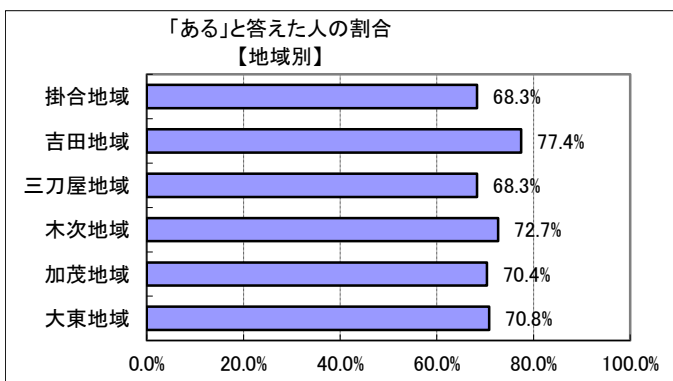

## 1(2) あなたは、過去1年間に地域活動に参加したことがありますか？

※地域活動とは… 自治会等で行う道路愛護や奉仕活動、まちづくり活動など地域における活動全般を指します。

回答	回答数	構成比
ある	542	70.5%
ない	208	27.0%
不明	19	2.5%
合計	769	100.0%

【参考：H23実績73.9%】【参考：H28実績68.4%】

【参考：H24実績69.3%】

【参考：H25実績69.6%】

【参考：H26実績66.9%】

【参考：H27実績71.6%】

地域別では昨年に比べ吉田地域が高くなり、全体的にはほぼ横並びとなった。

年齢別では昨年と同様の50歳代60歳代にピークのある分布となった。