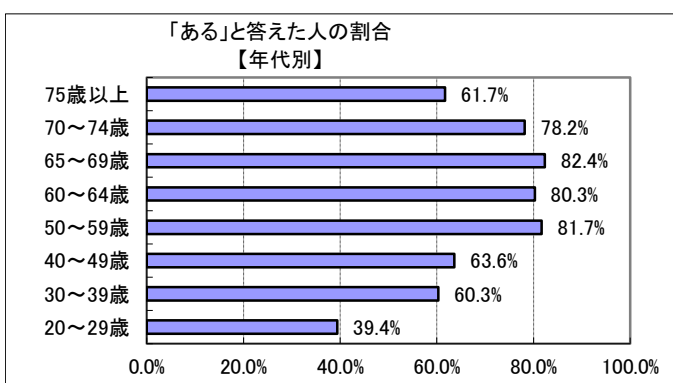

## 1(2) あなたは、過去1年間に地域活動に参加したことがありますか？

※地域活動とは… 自治会等で行う道路愛護や奉仕活動、まちづくり活動など地域における活動全般を指します。

回答	回答数	構成比
ある	542	70.5%
ない	208	27.0%
不明	19	2.5%
合計	769	100.0%

【参考：H23実績73.9%】【参考：H28実績68.4%】

【参考：H24実績69.3%】

【参考：H25実績69.6%】

【参考：H26実績66.9%】

【参考：H27実績71.6%】

地域別では昨年に比べ吉田地域が高くなり、全体的にはほぼ横並びとなった。

年齢別では昨年と同様の50歳代60歳代にピークのある分布となった。