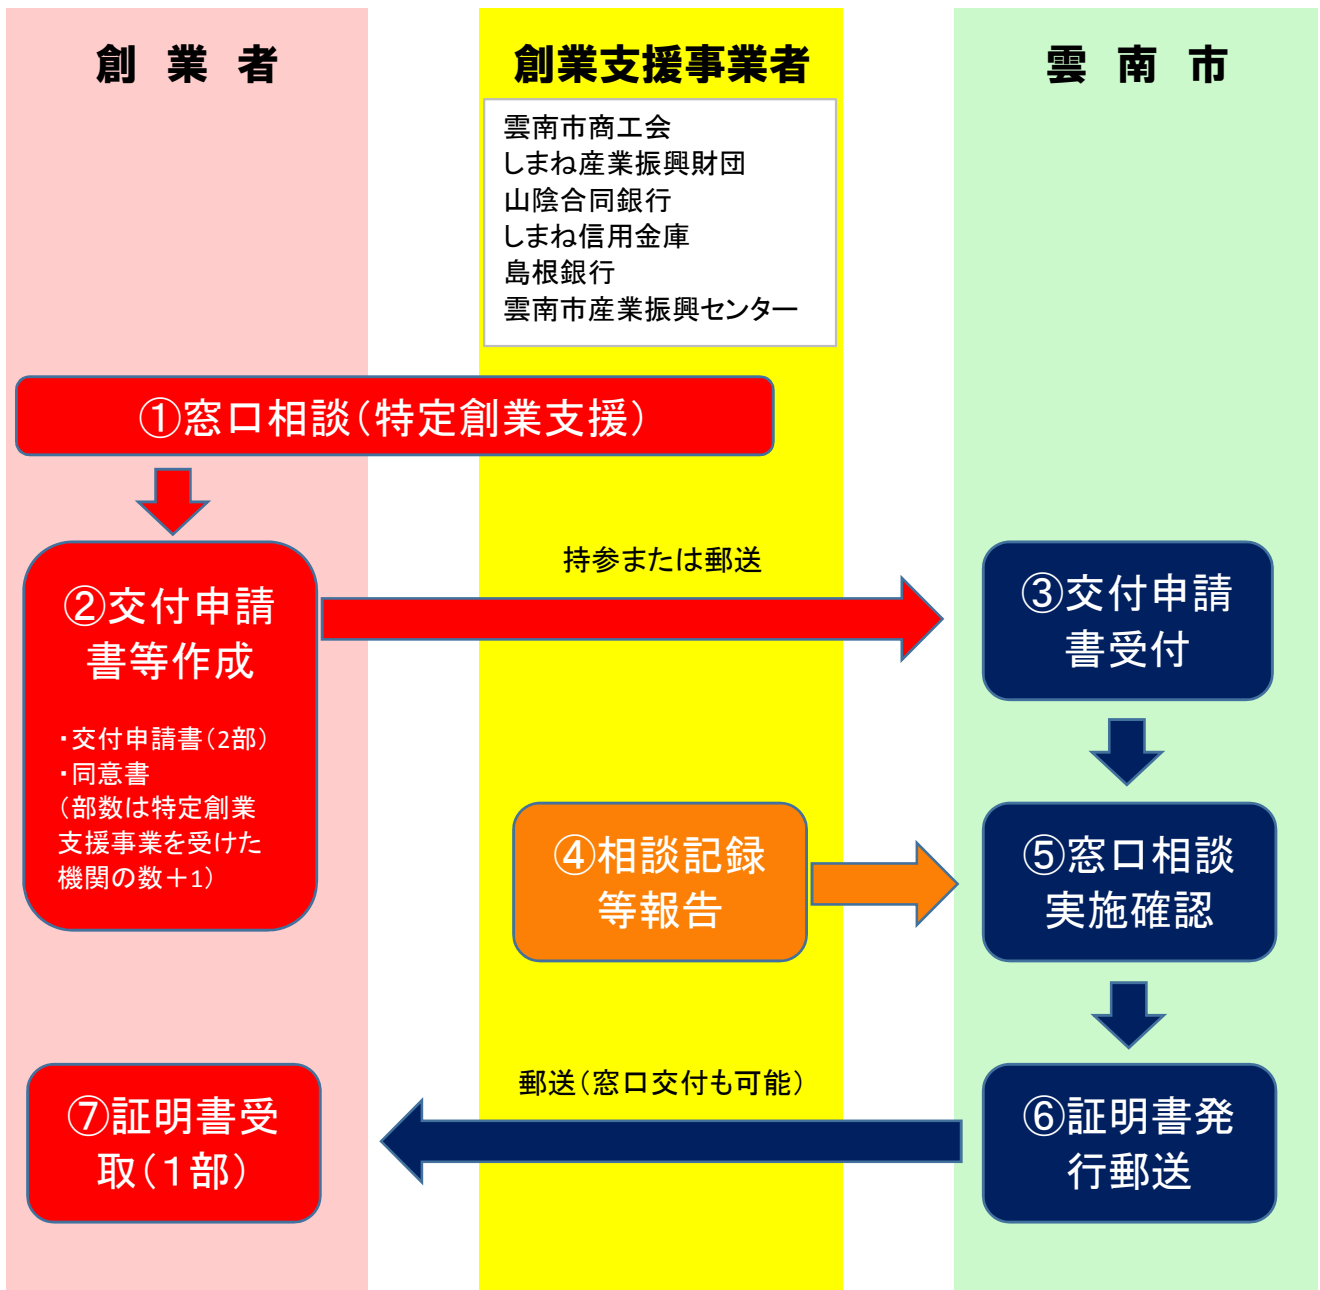

# 特定創業支援事業証明書発行の流れ

※交付申請書の受理から概ね1週間程度で証明書を発行します。  
※証明書を複数枚希望される場合は、交付申請書を必要枚数+1枚提出してください。