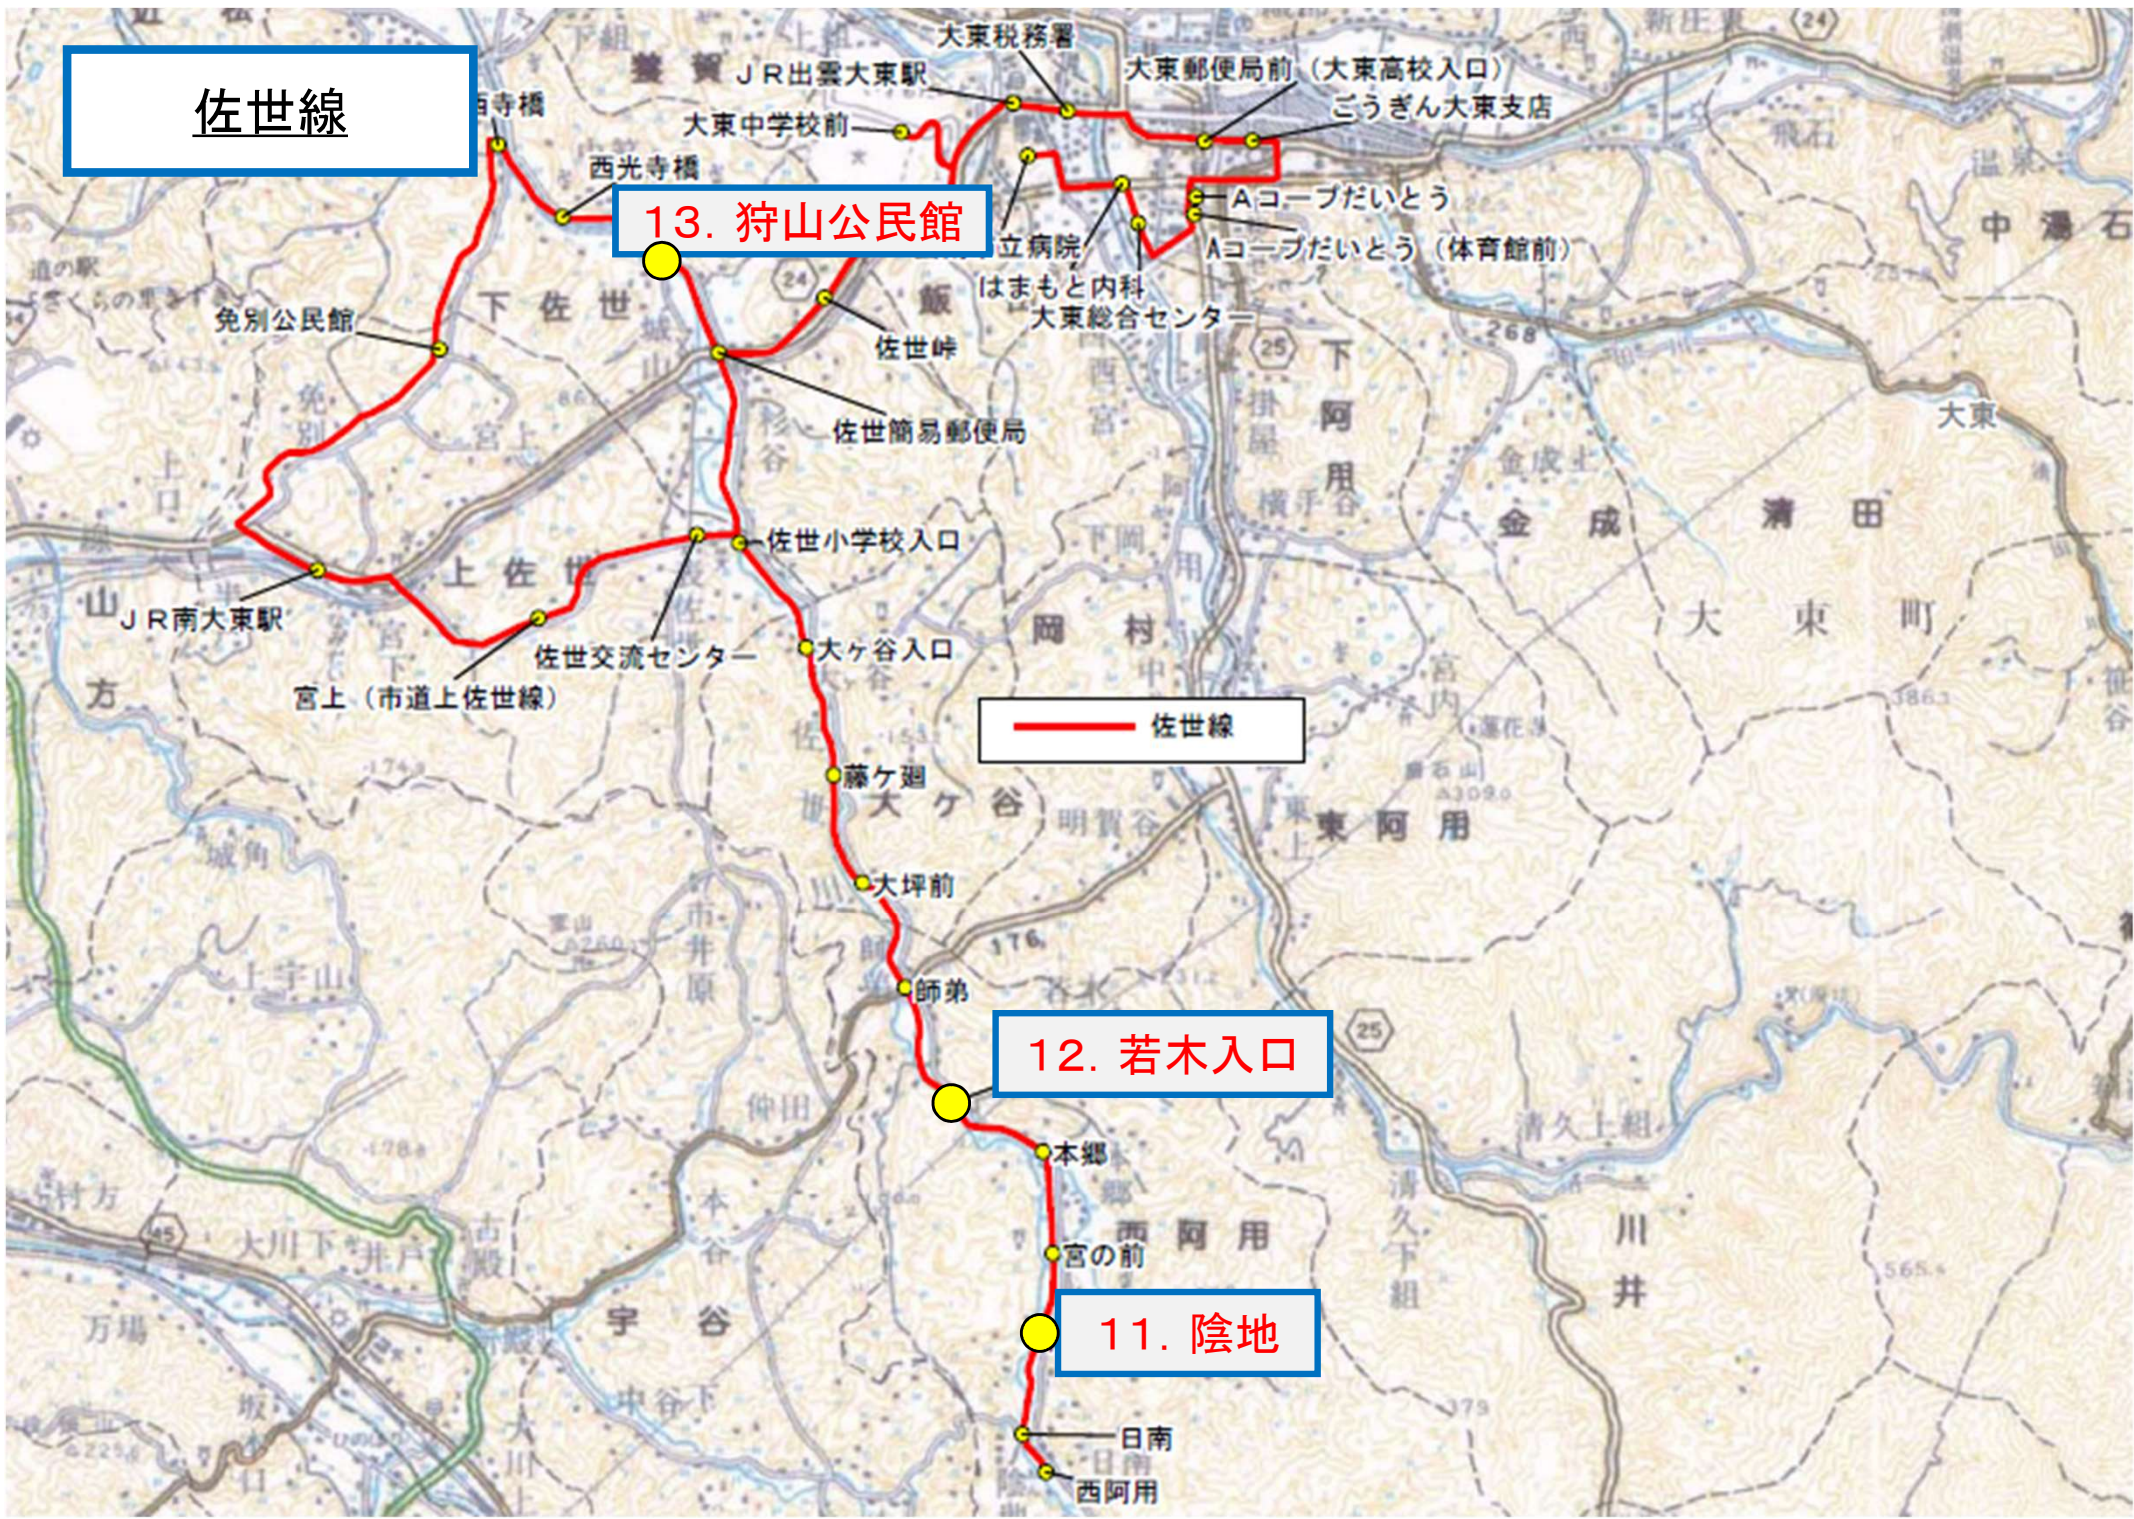

吉田大東線

7. 大東税務署

1. 2. 大東郵便局前

3. 4. 三つぎん大東支店

5. 6. はまもと内科

吉田大東線

春殖線

10. 下遠所

9. 郡家

8. 大東総合センター

幡屋線

佐世線

13. 狩山公民館

12. 若木入口

11. 陰地

— 佐世線

阿用・久野線

15. 横手谷

14. 川井下