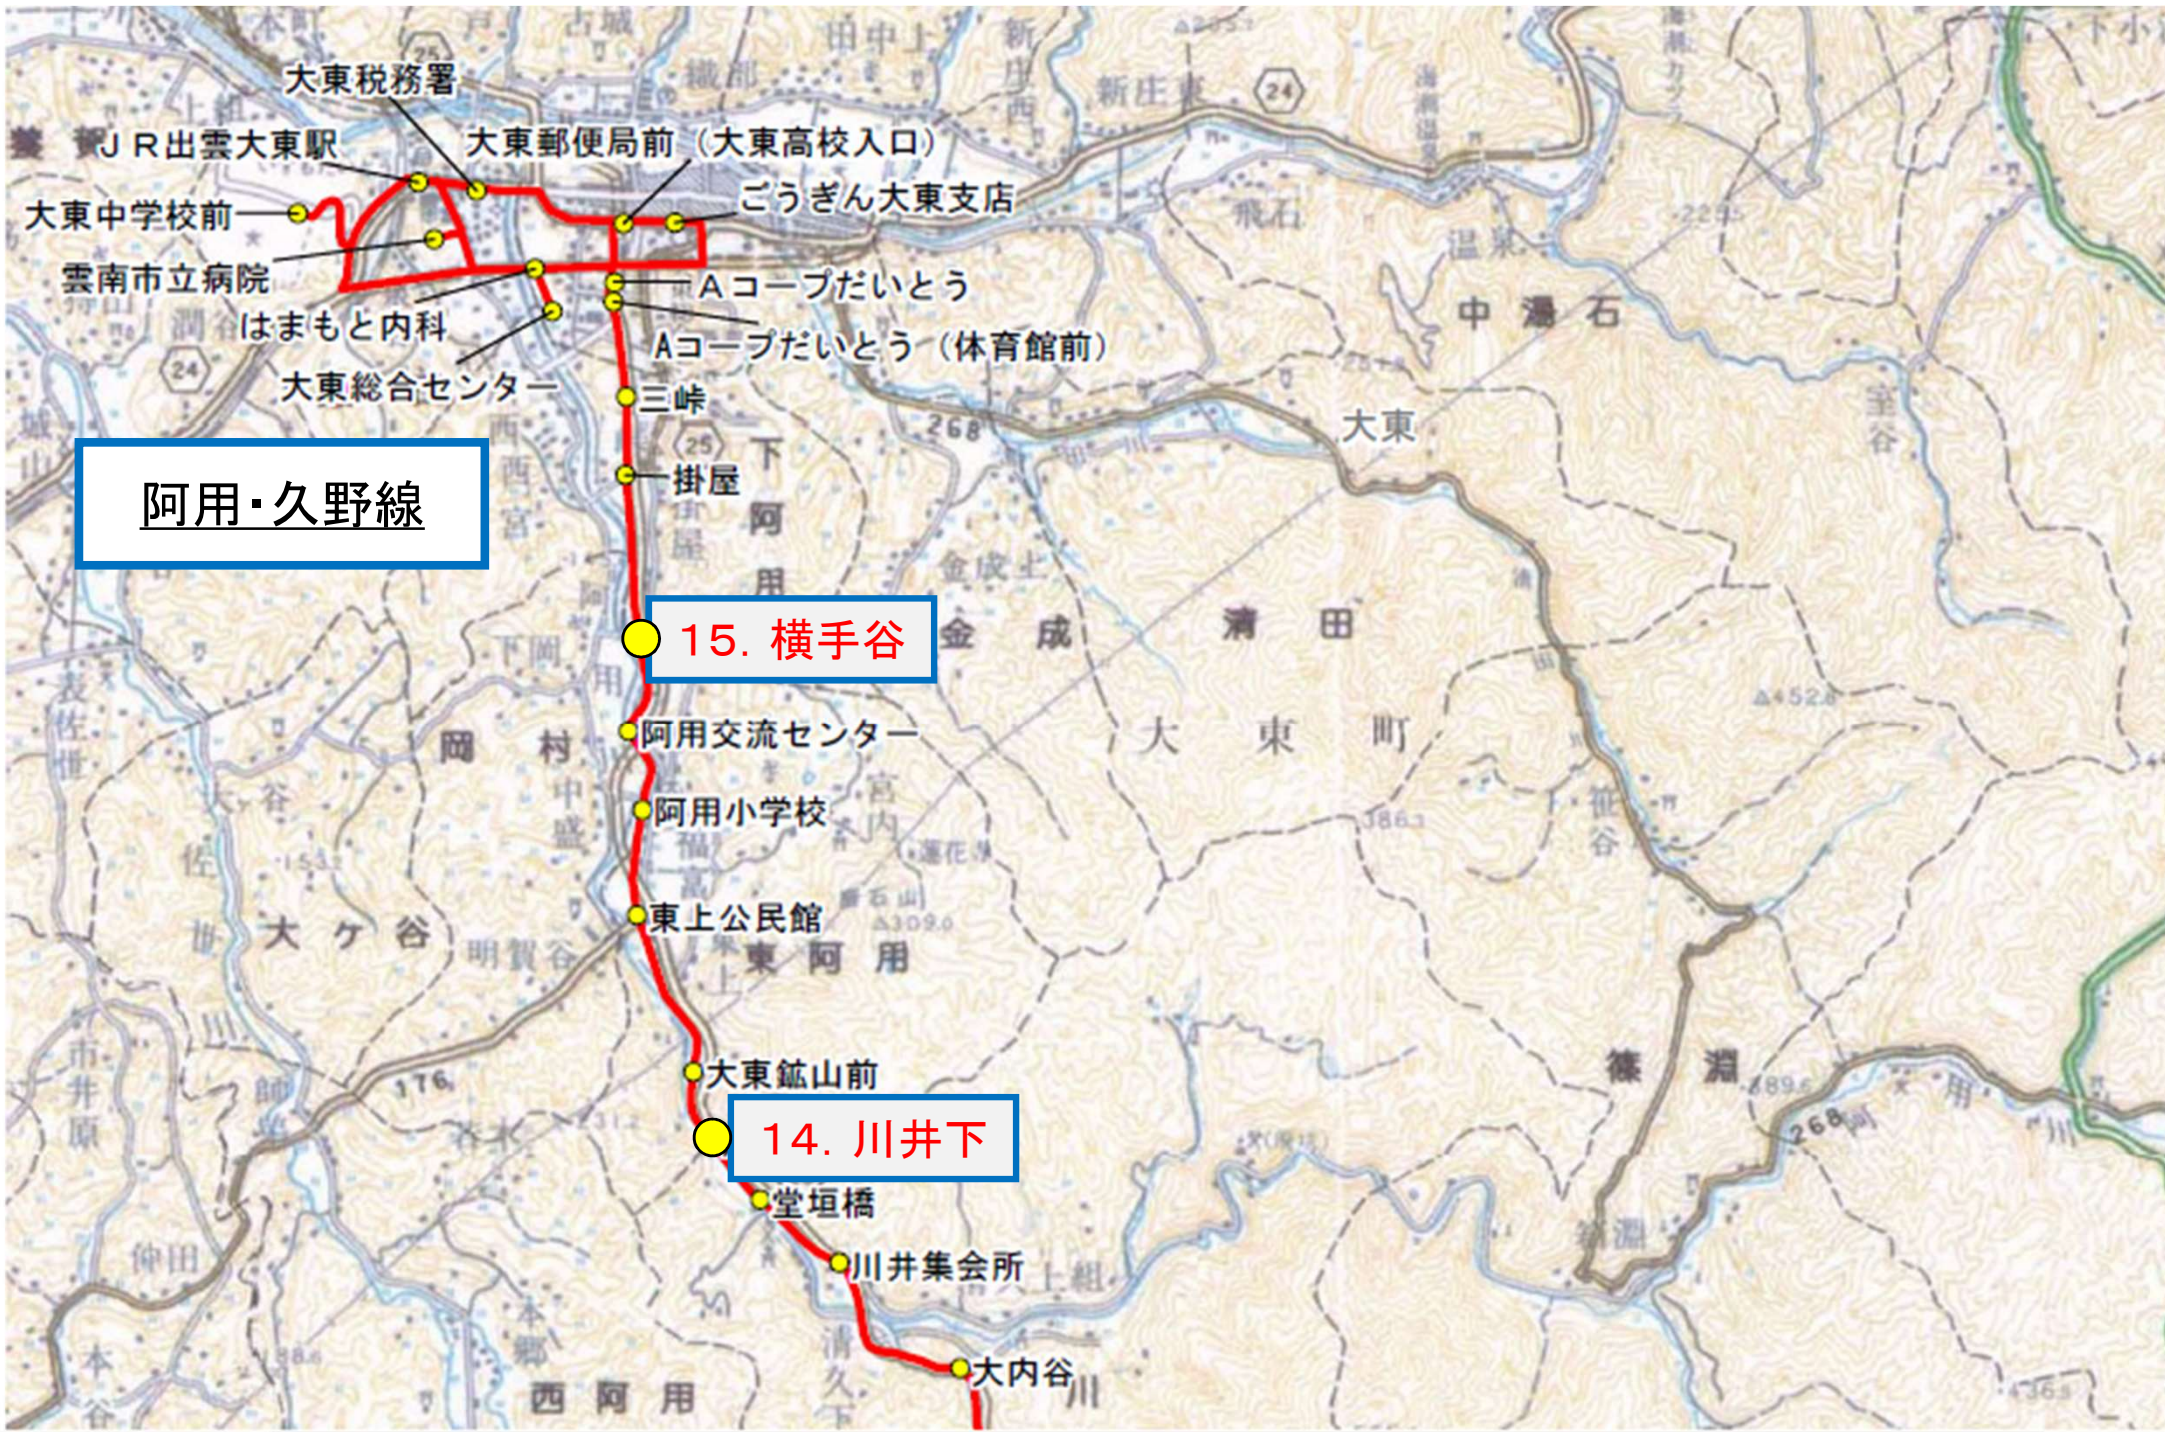

吉田大東線

7. 大東税務署

1. 2. 大東郵便局前

3. 4. 三つぎん大東支店

5. 6. はまもと内科

吉田大東線

春殖線

10. 下遠所

9. 郡家

8. 大東総合センター

幡屋線

佐世線

13. 狩山公民館

12. 若木入口

11. 陰地

— 佐世線

阿用・久野線

15. 横手谷

14. 川井下