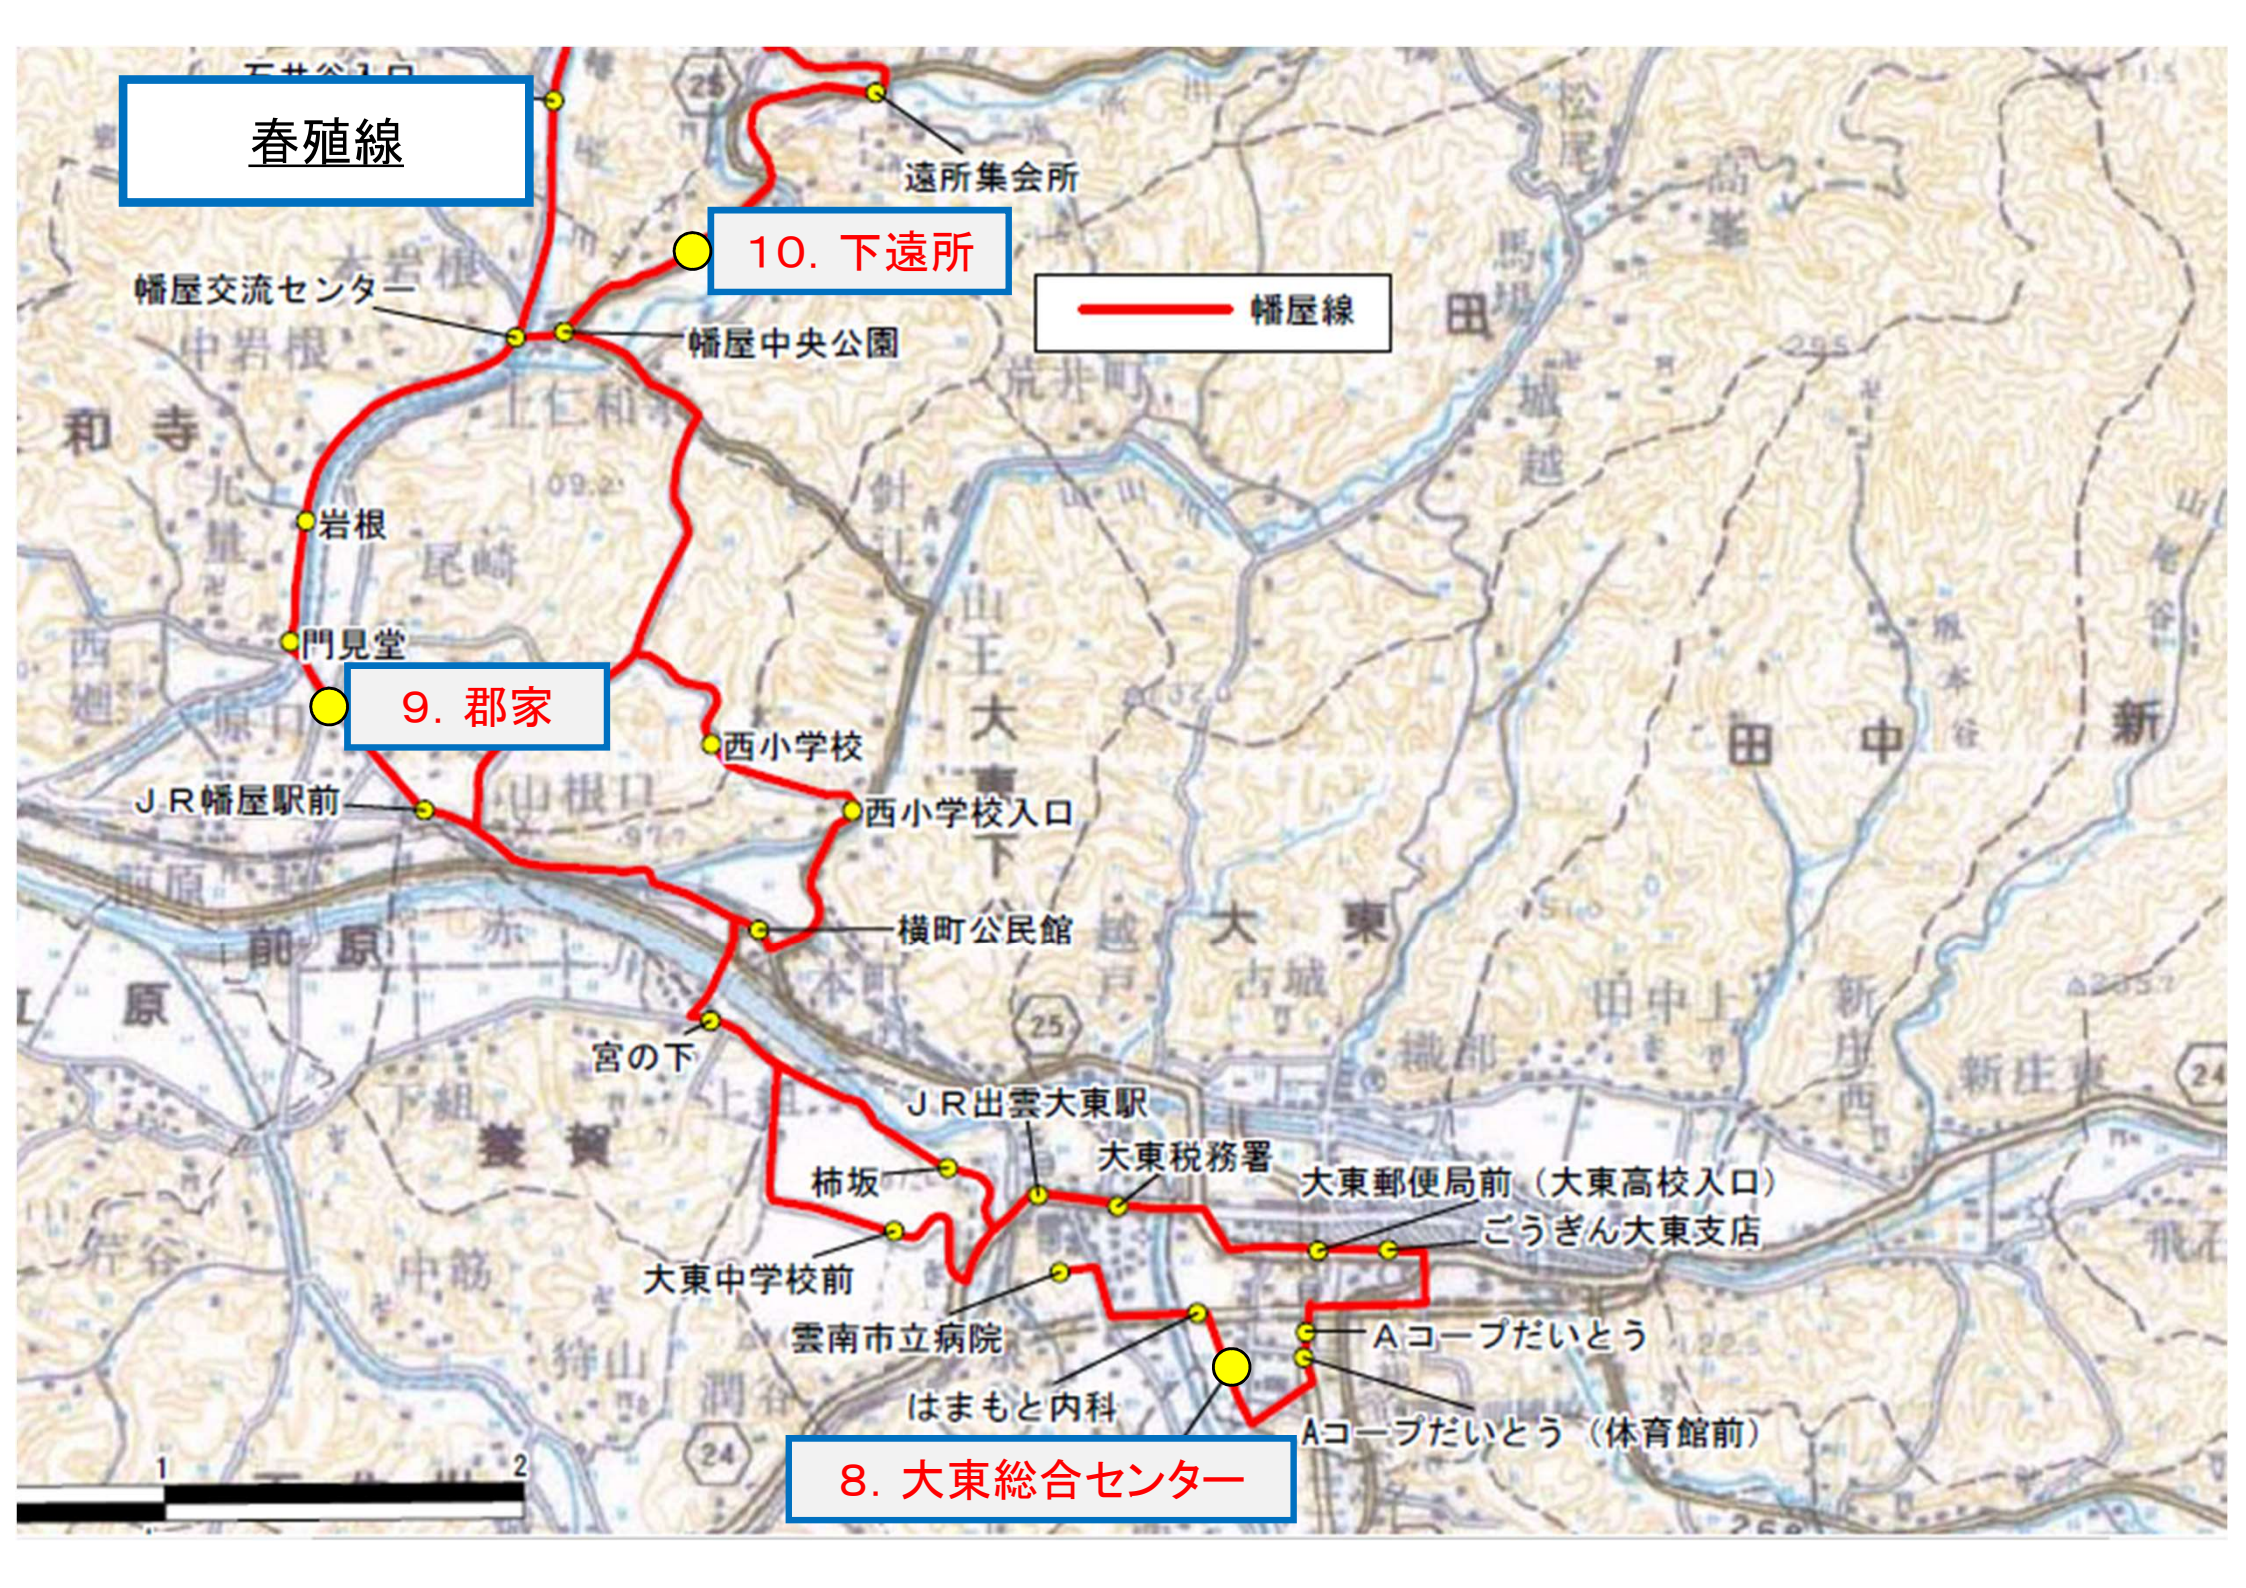

吉田大東線

7. 大東税務署

1. 2. 大東郵便局前

3. 4. 三つぎん大東支店

5. 6. はまもと内科

吉田大東線

春殖線

10. 下遠所

9. 郡家

8. 大東総合センター

幡屋線

佐世線

13. 狩山公民館

12. 若木入口

11. 陰地

— 佐世線

阿用・久野線

15. 横手谷

14. 川井下