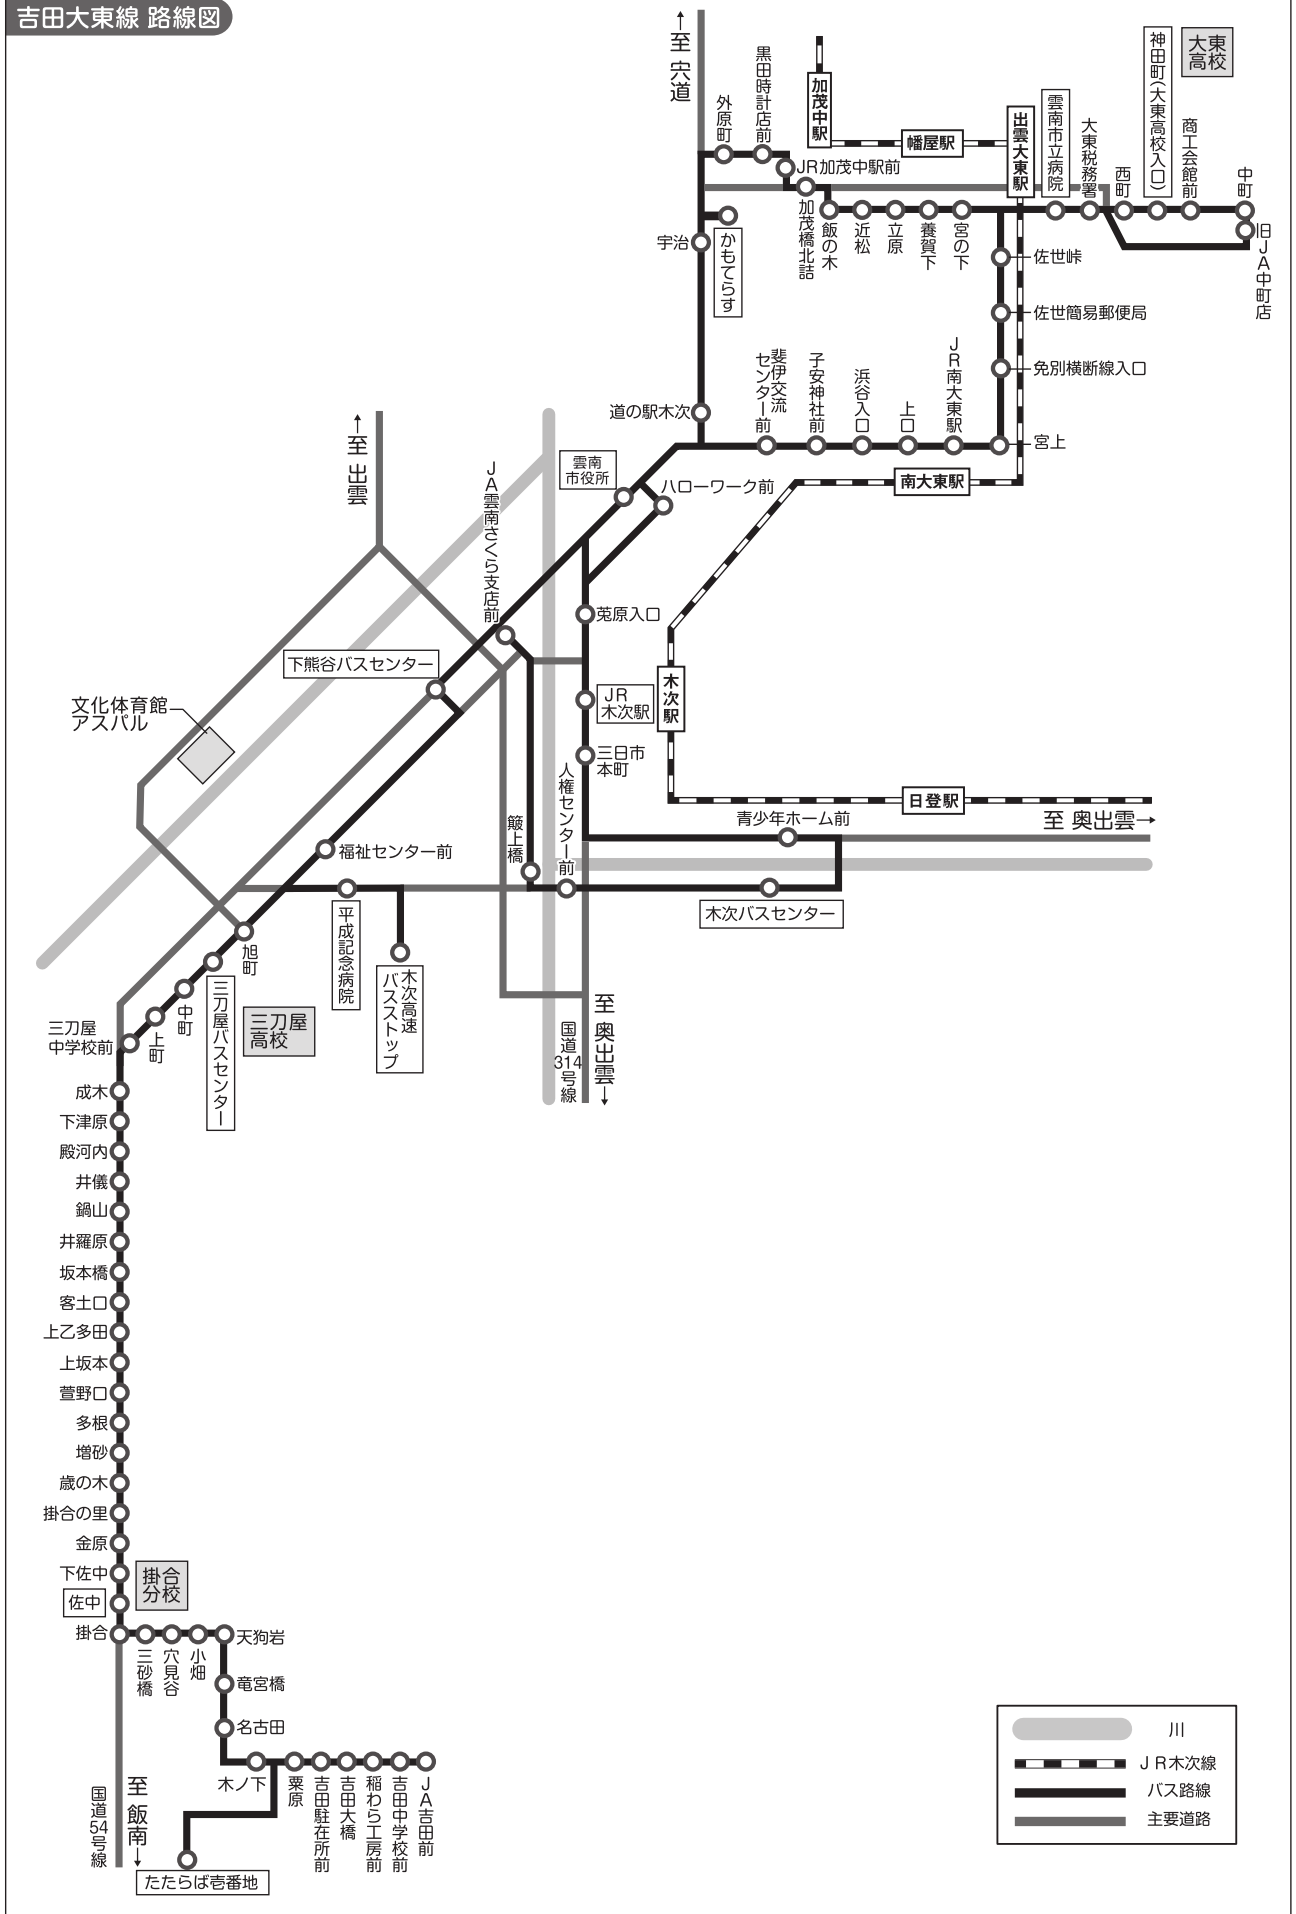

吉田大東線 路線図

- 吉田大東線
- 春殖・幡屋線
- 佐世線
- 阿用・久野線
- 塩田線
- 海潮北・南回線
- だんだんタクシー (大東町)
- 加茂北・南回線
- 北原線
- 三刀屋線
- 大東線
- だんだんタクシー (木次町)
- 中野線
- 根波線
- 高窪・伊萱線
- だんだんタクシー (三刀屋町)
- 吉田だんだんバス
- だんだんタクシー (掛合町)
- 路線バス 高速バス JR木次線
- 料金及び各種乗車券

## 広域バス時刻表

毎日運行します。ただし、12月31日から1月3日までは全便運休します。

毎日運行します。ただし、12月31日から1月3日までは全便運休します。

- 吉田大東線
- 春殖・幡屋線
- 佐世線
- 阿用・久野線
- 塩田線
- 海潮北・南回線
- だんだんタクシー(大東町)
- 加茂北・南回線
- 北原線
- 三刀屋線
- 大東線
- だんだんタクシー(木次町)
- 中野線
- 根波線
- 高窪・伊萱線
- だんだんタクシー(三刀屋町)
- 吉田だんだんバス
- だんだんタクシー(掛合町)
- 路線バス 高速バス JR木次線
- 料金及び各種乗車券