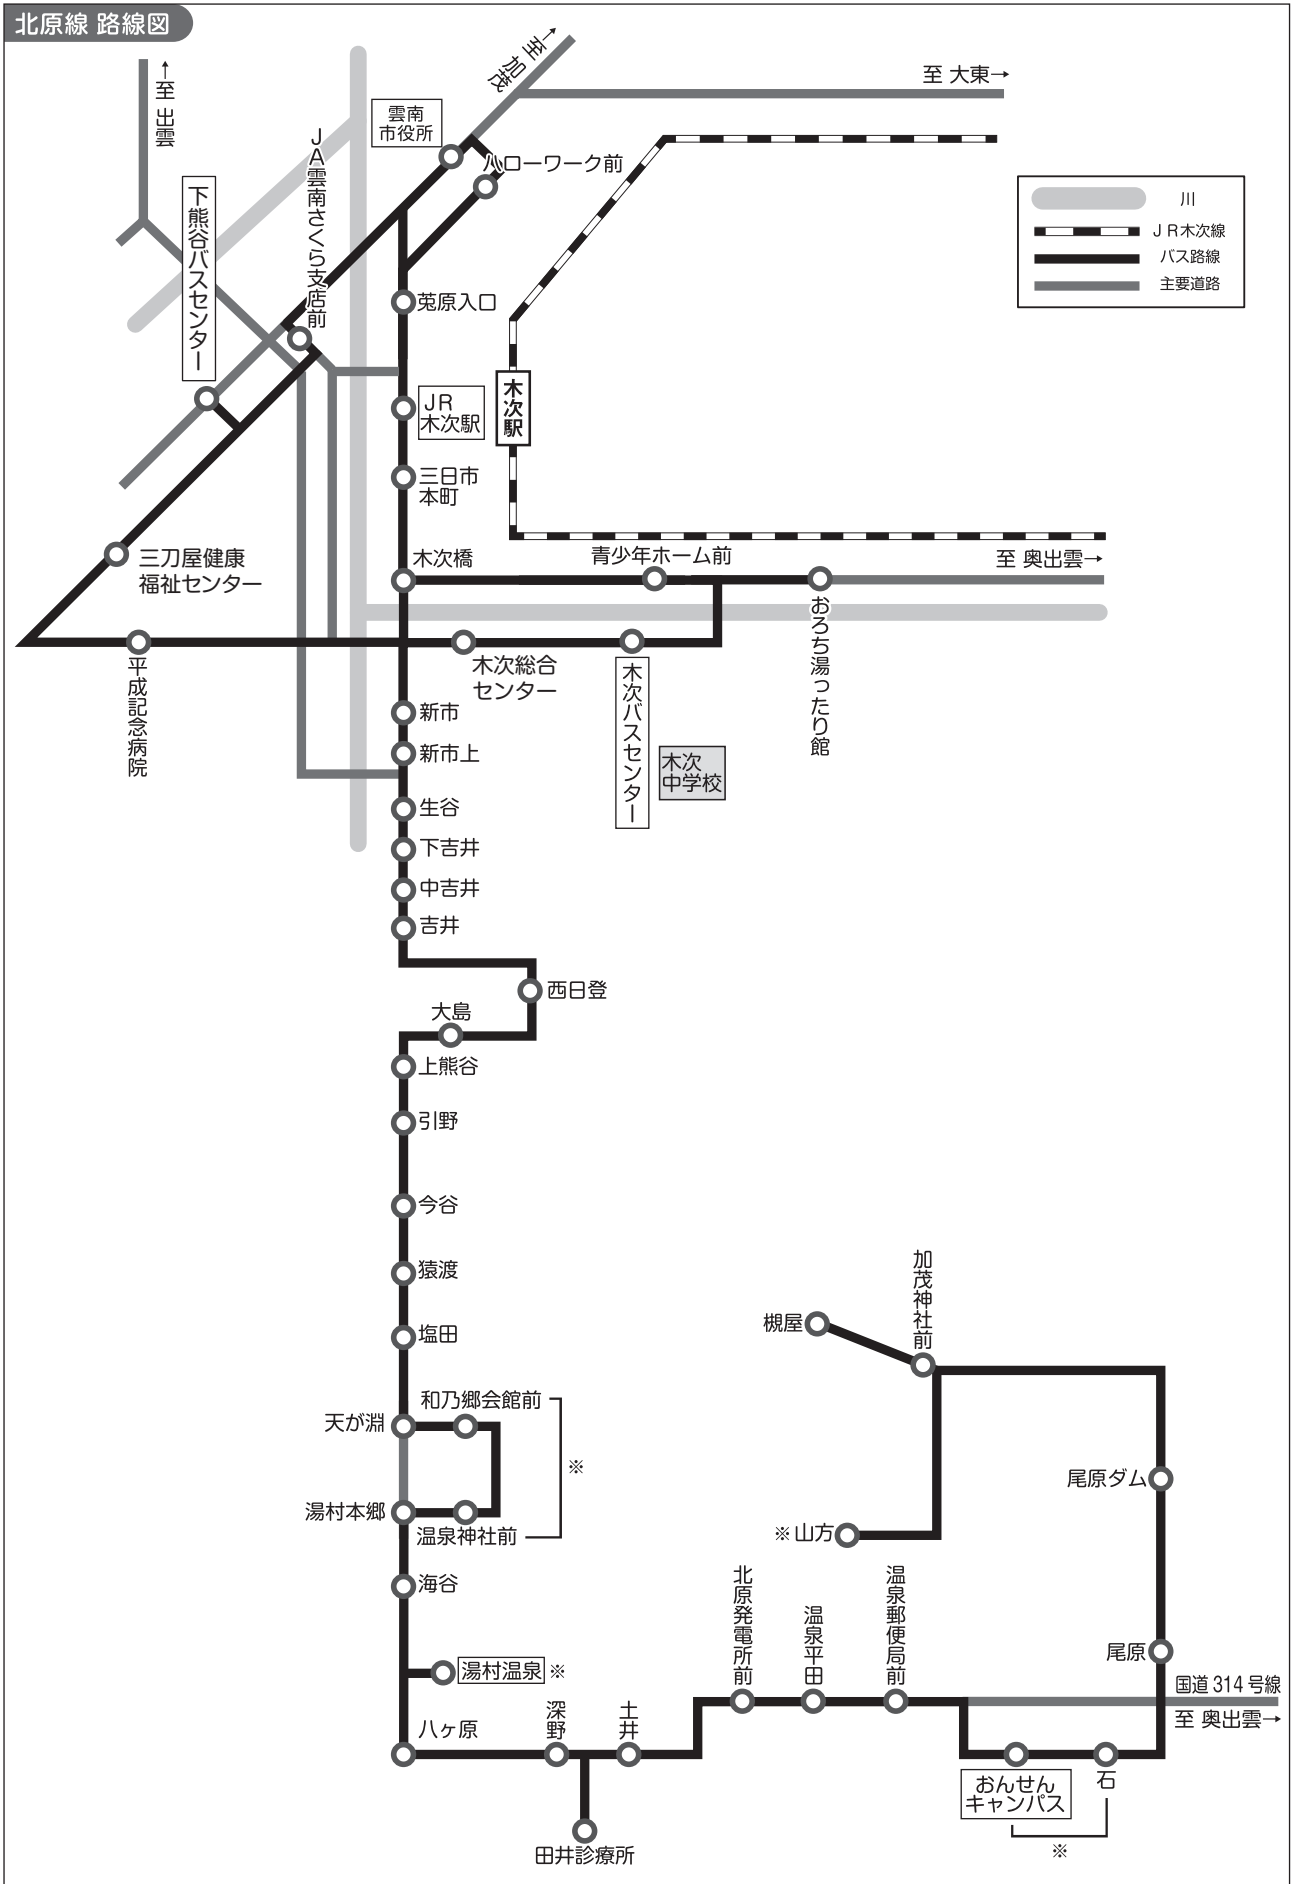

※石、おんせんキャンパス、湯村温泉、温泉神社前、和乃郷会館前は、1月～2月の間は通りません。
※山方も1月～2月は1便は通らず、2便以降も状況に応じて運行をとりやめます。