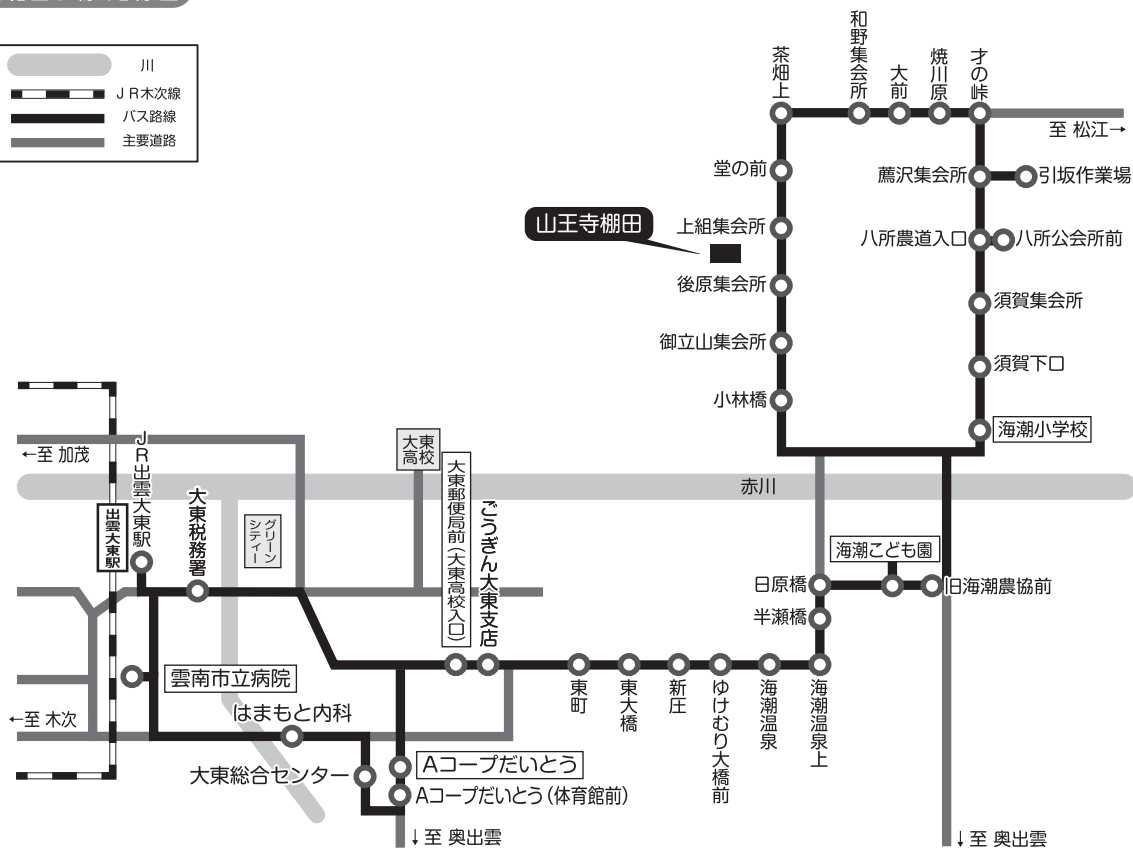

加 茂
北・南回線

北原線

木次
三刀屋線

中野線

根波線

高窪・
伊萱線

だんだんタクシー
(利用ガイド)

だんだんタクシー
(大東町)

だんだんタクシー
(加茂町)

だんだんタクシー
(木次町)

だんだんタクシー
(三刀屋町)

吉田
だんだんバス

だんだんタクシー
(掛合町)

路線バス
高速バス

JR木次線
料金及び
各種乗車券

海潮北回り線 路線図

海潮南回り線 路線図