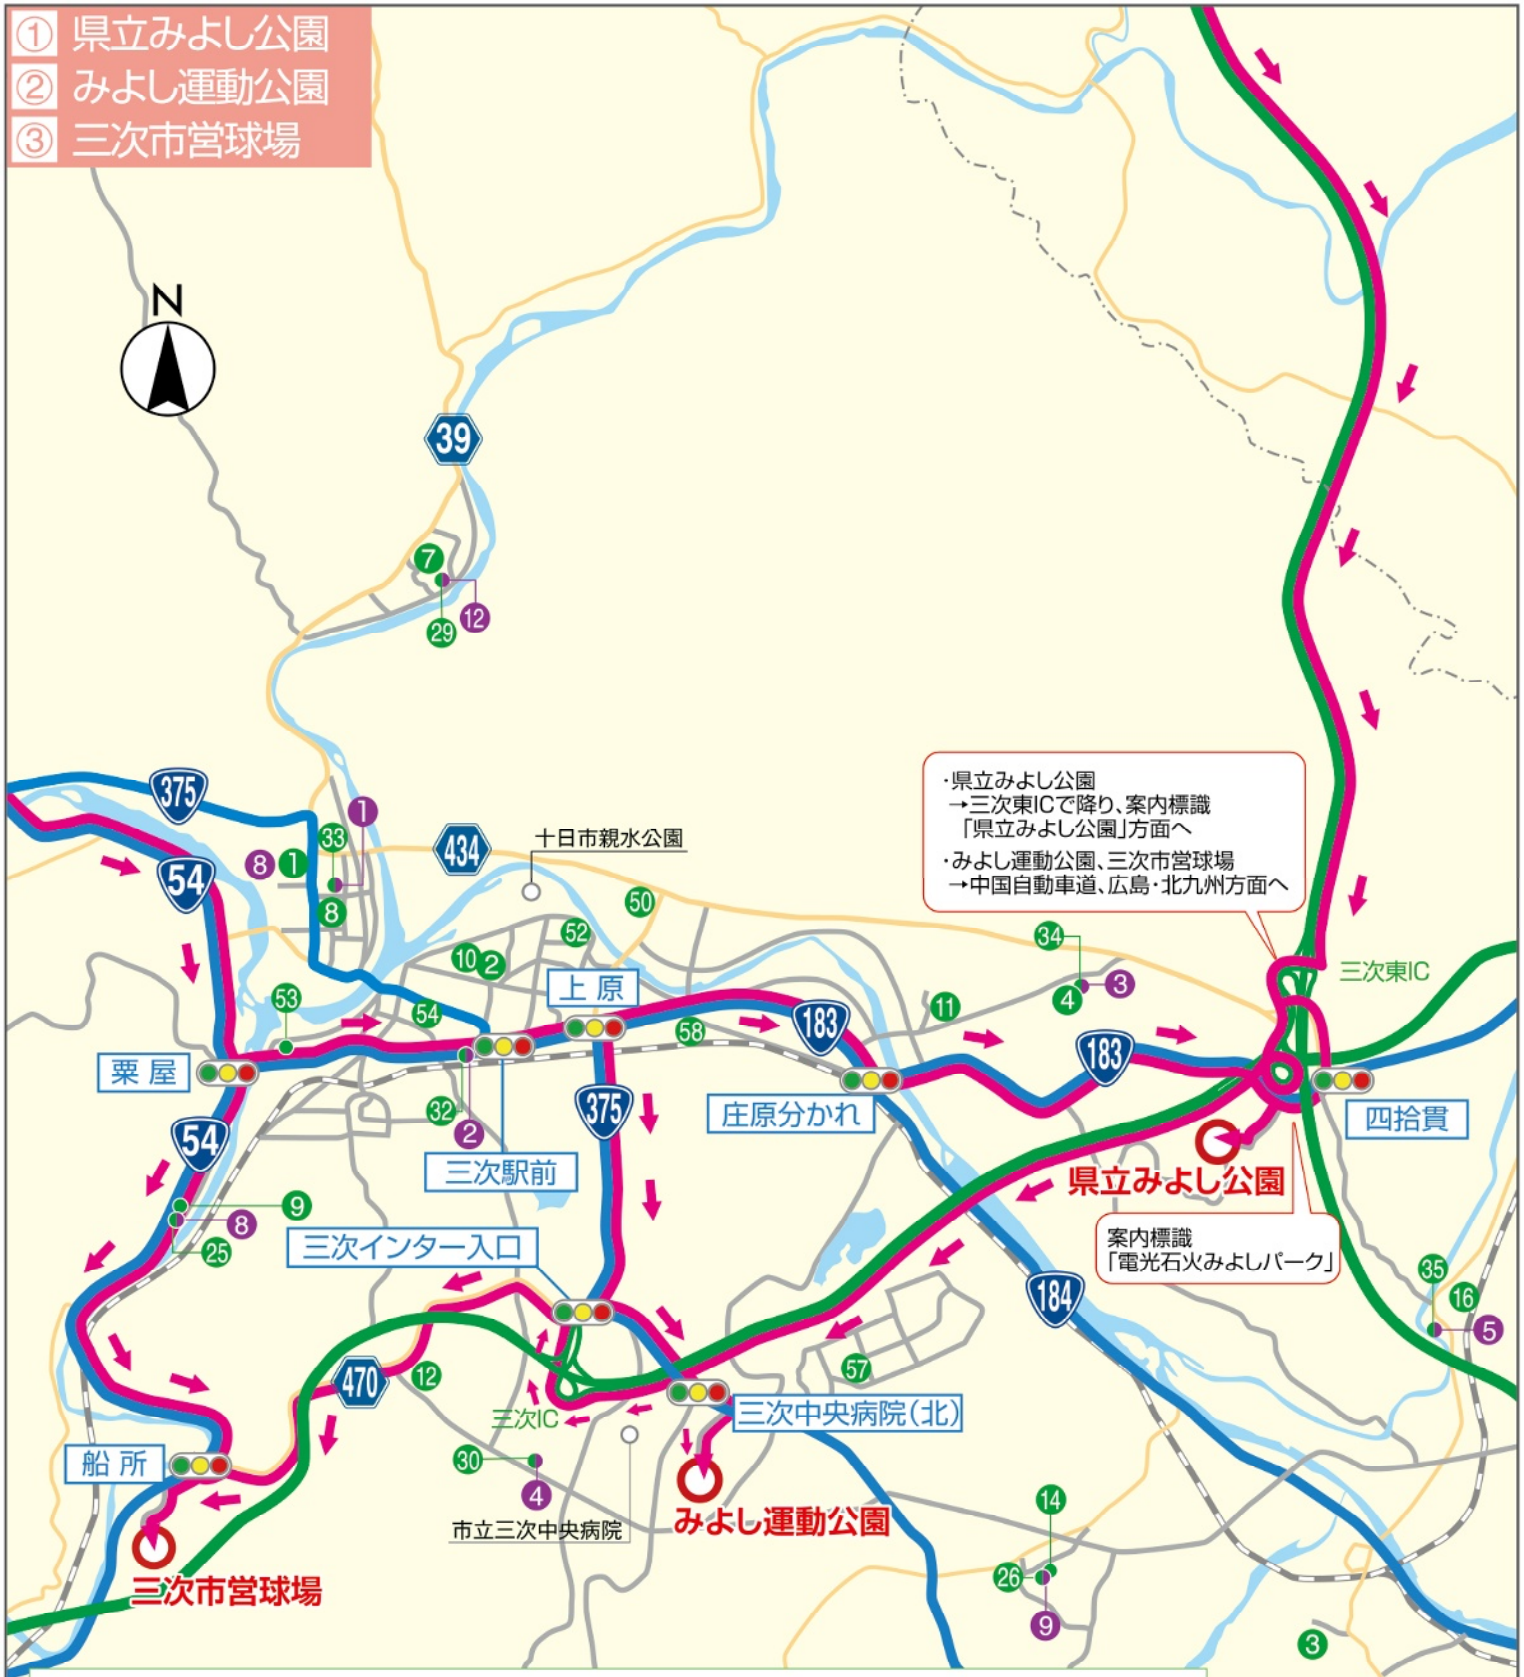

- ① 県立みよし公園
- ② みよし運動公園
- ③ 三次市営球場