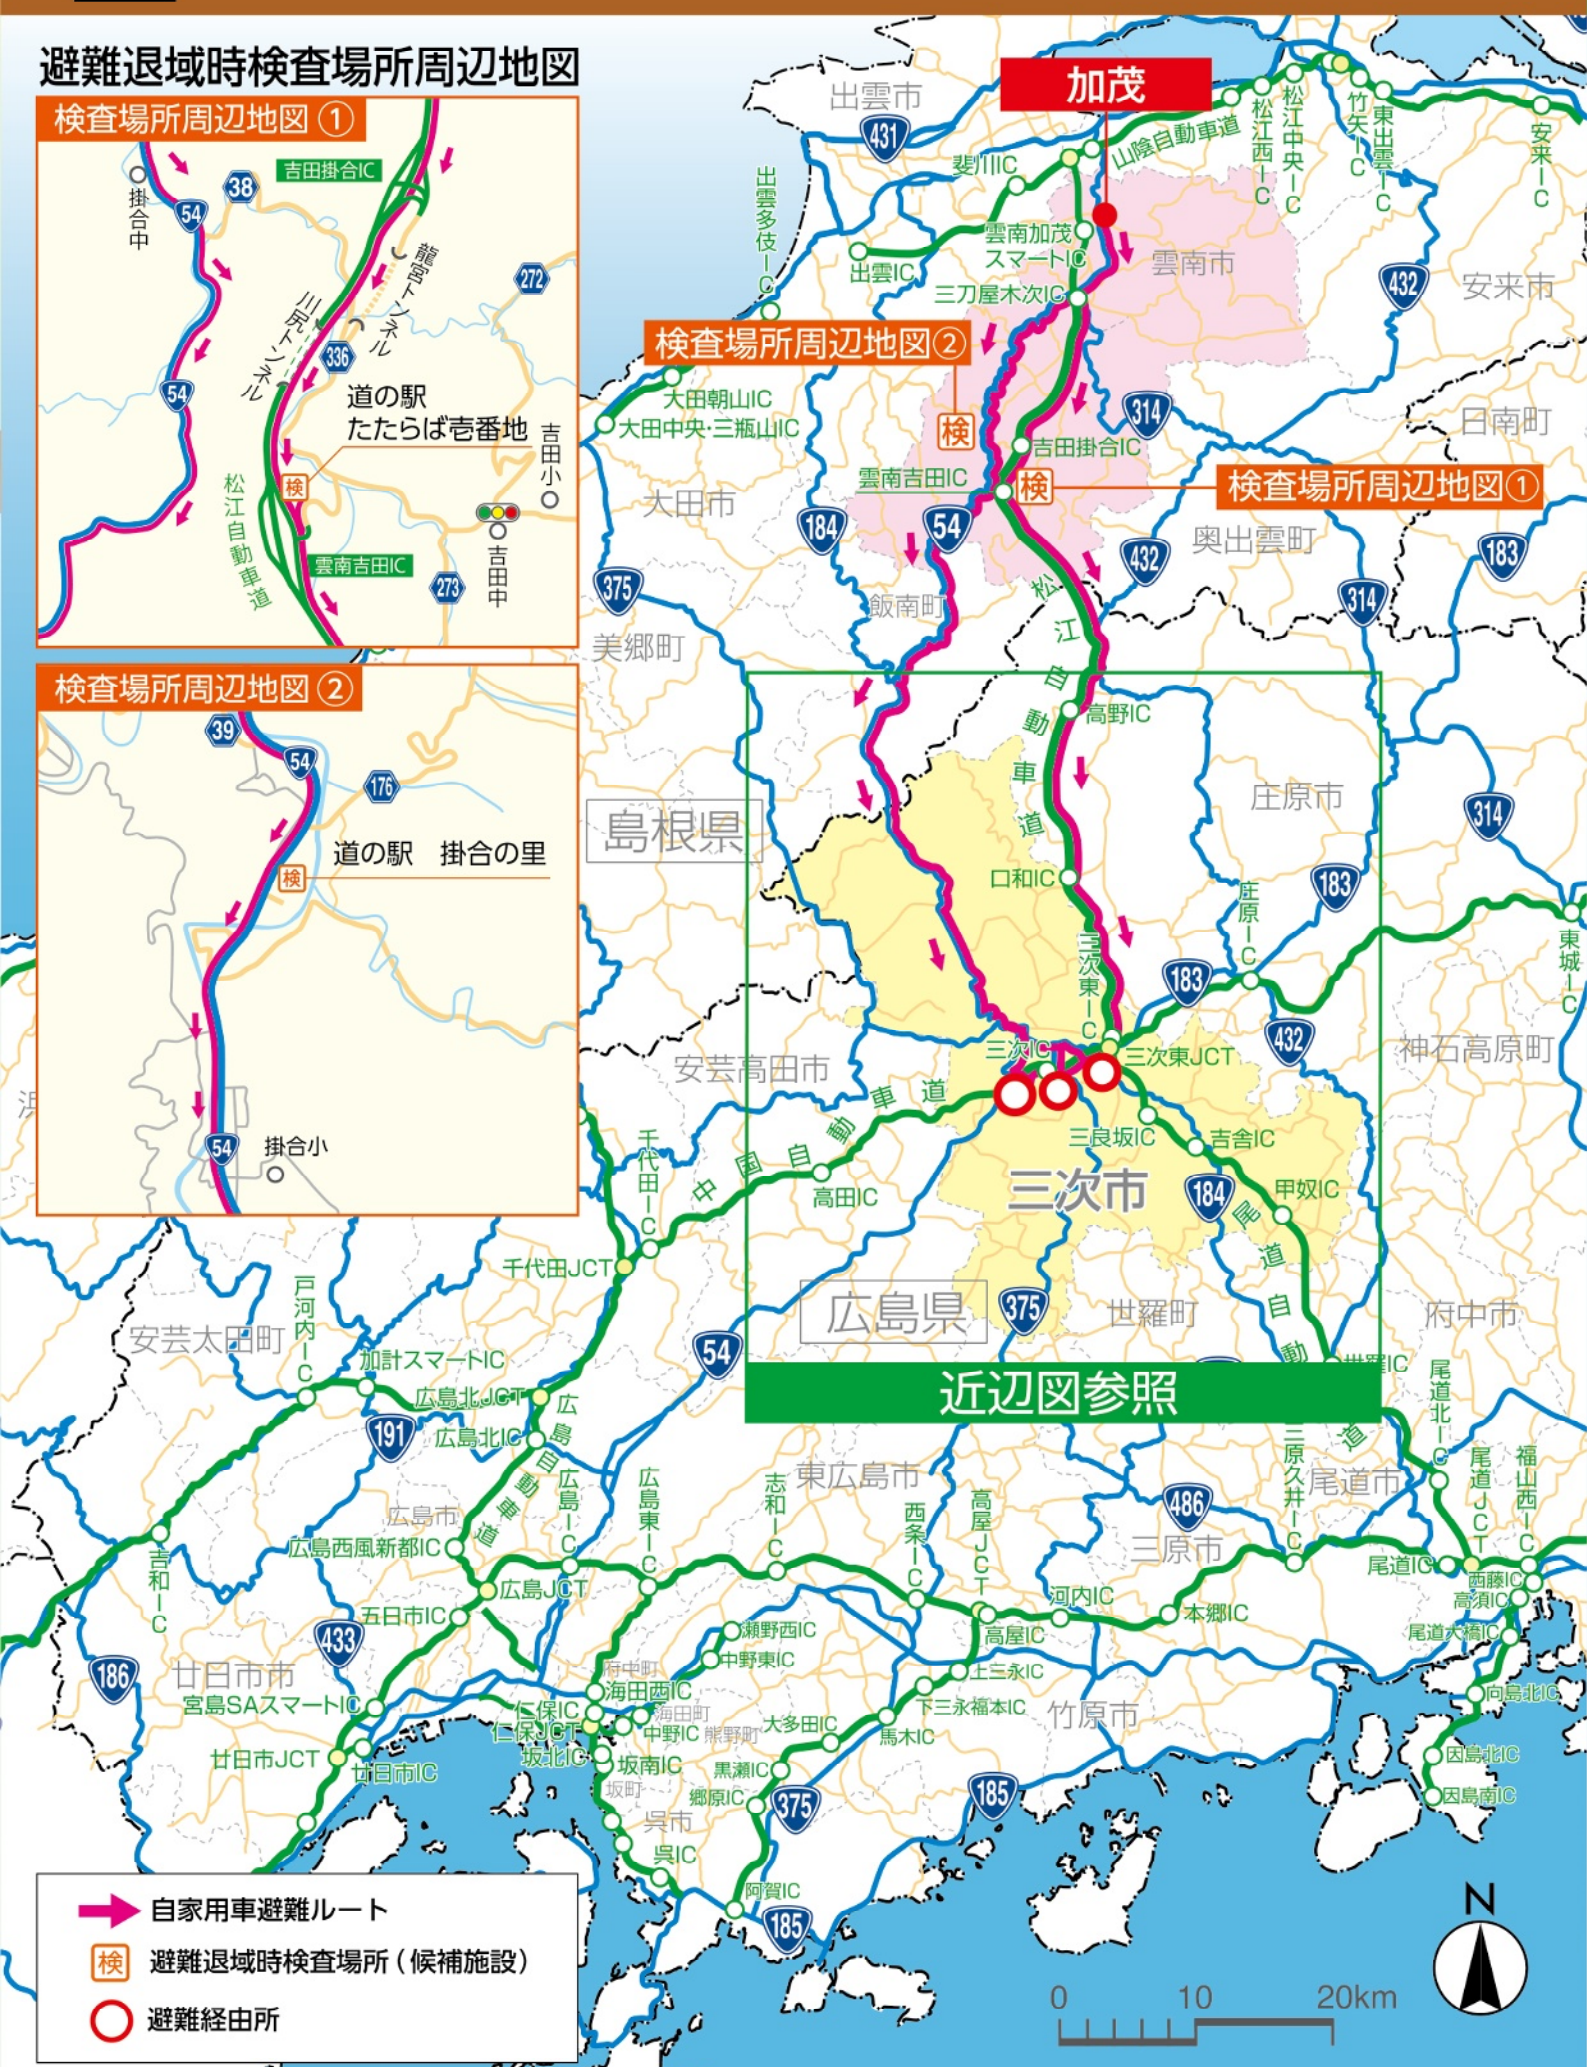

避難退域時検査場所周辺地図

- 自家用車避難ルート
- 避難退域時検査場所（候補施設）
- 避難経由所