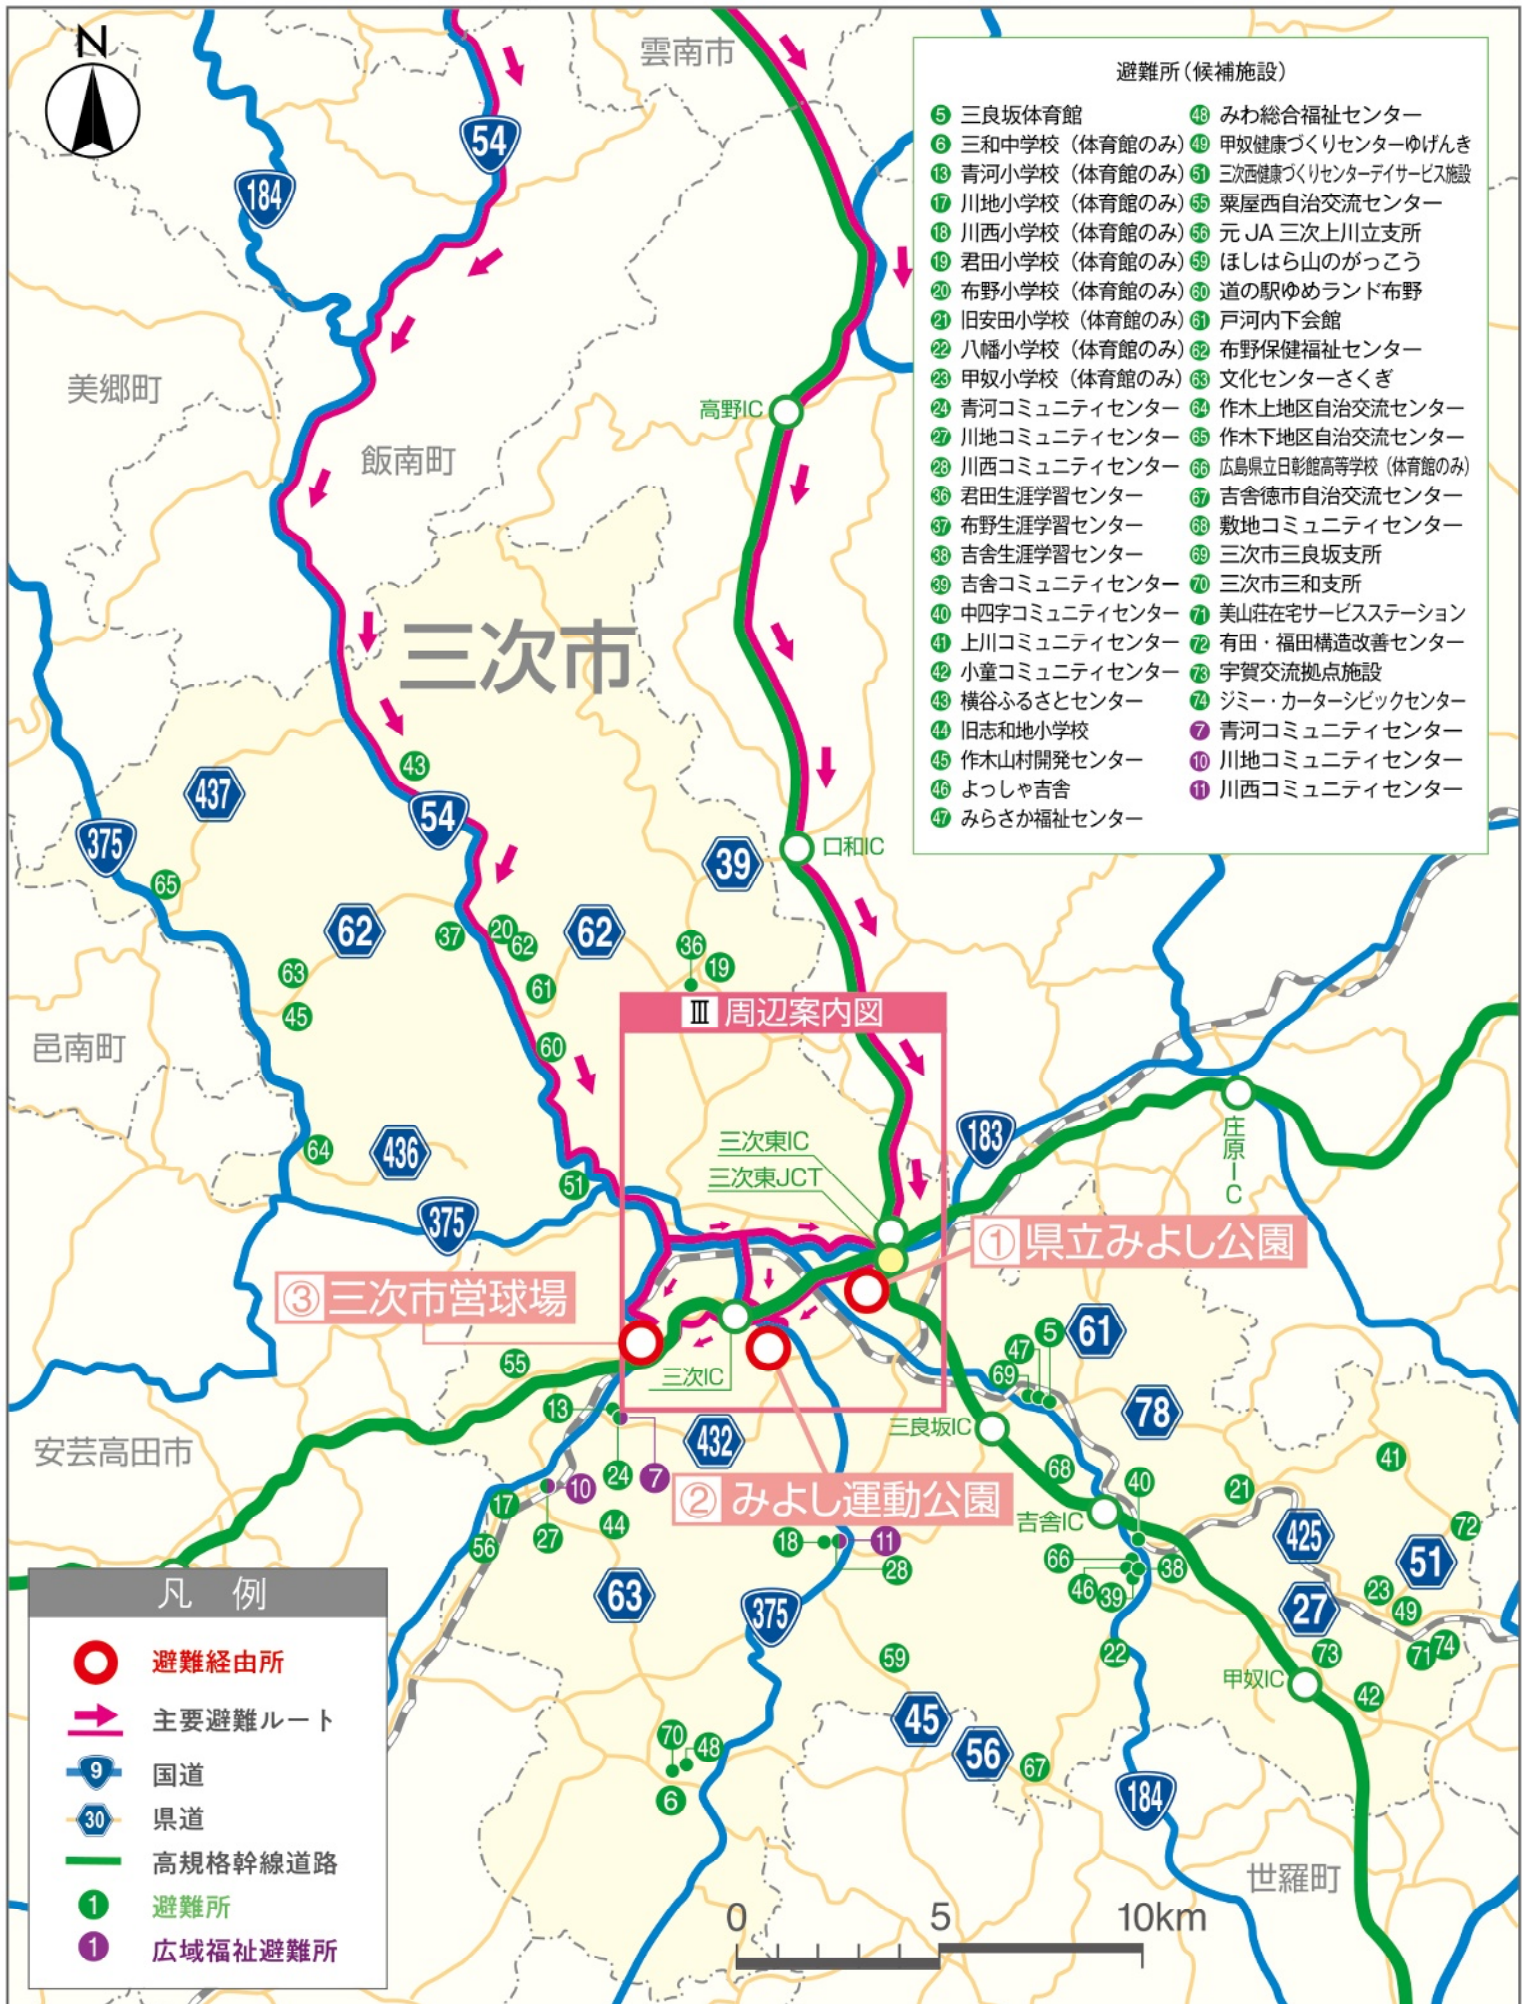

#### 一時集結所一覧

※太字：地図内に掲載の施設

大東公園市民体育館・大東小学校・大東中学校・西小学校・佐世小学校・阿用小学校・(旧)久野小学校・海潮中学校・加茂文化ホール「ラメール」・加茂中学校・加茂小学校・木次小学校・木次経済文化会館「チェリヴァホール」・木次体育館・下熊谷交流センター・斐伊小学校・斐伊体育館・寺領小学校・西日登小学校・三刀屋中学校・三刀屋文化体育館「アスパル」

— 自家用車避難ルート  
🚌 バス避難一時集結所

### 2 警察などが **検** 避難退域時検査場所 に誘導します

避難退域時検査場所では、身体などに放射性物質が付着していないか確認します。

位置は地図 **I** を参照してください。基準値を超える放射線量を確認した場合、簡易除染（放射性物質を取り除く）などを行います。

### 3 **○** 避難経由所に向かってください

※避難経由所・・・避難所等への誘導を行う場所です

お住まいの地域

加茂

**○** 避難経由所 (位置は地図 **II** **III** を参照)

三次市 ① 県立みよし公園 三次市四捨貫町神田谷

三次市 ② みよし運動公園 三次市東酒屋町 10493

三次市 ③ 三次市営球場 三次市西酒屋町 11262 番地 7

## 避難退域時検査場所周辺地図

-  自家用車避難ルート
-  避難退域時検査場所（候補施設）
-  避難経由所