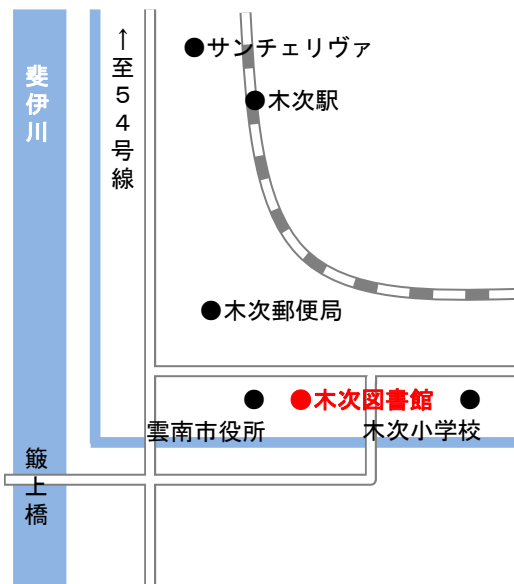

*Unnan Municipal Library

* 雲南市立図書館

●木次図書館
〒699-1332
雲南市木次町木次1008
開館時間/10:00~18:00
休館日/月曜日、祝日(月曜日の場合、翌日も)
毎月月末(月曜日の場合、翌日も)
年末年始
TEL/0854-42-1021