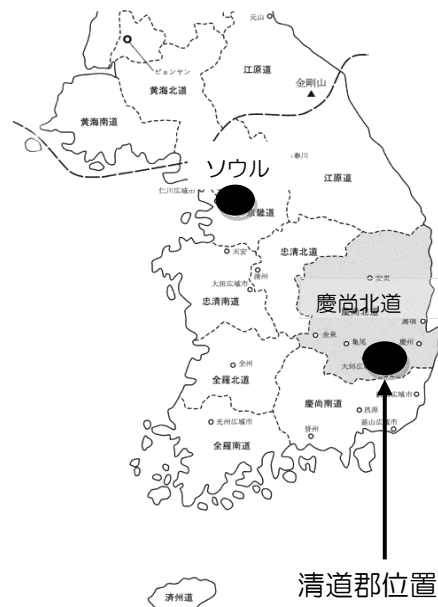

平成29年度 雲南市青少年海外派遣等交流事業

けいしょうほくどうちよんどうぐん 韓国慶尚北道清道郡派遣事業募集要項

1. 目的

感受性が高くチャレンジ精神も旺盛な中学生及び高校生を韓国慶尚北道清道郡に派遣することで、異文化を通じた国際理解やコミュニケーション力の向上、郷土を再認識するチャンスを与え、雲南市の次代を担う国際感覚豊かな人材を育成する。

2. 事業主体

主催：雲南市青少年海外派遣等交流事業実行委員会

(国際文化交流協会、雲南市教育委員会などで構成)

協力：清道郡（韓国）

3. 派遣先

韓国慶尚北道清道郡及びソウル特別市

4. 派遣期間

平成29年8月6日（日）～10日（木）の4泊5日間

5. 参加対象者及び募集定員

(1)市内の中学校又は高校に通う生徒

※市内の中学校を卒業して市外の高校に通う生徒も可

(2)協調性を持ち、積極的に学ぼうとする者

(3)募集定員は**7名** 応募者多数の場合は実行委員会で選考し決定

6. 参加費

(1)参加者1人あたり**60,000円**

※金額は現時点のものであり、多少変動する場合があります。

(2)参加費納入方法及び期限 口座振込により納入。期限は、事前説明会の際に提示。

(3)その他負担していただくもの

旅券取得に伴う経費、海外旅行傷害保険加入料、旅行中の個人的な食費など

(4)参加申込後、参加者の都合で参加を取り消される場合は、通常の旅行会社との契約に基づいた取消料をご負担いただきます。

7. 申込期限、問い合わせ先等

(1)申込期限：実行委員会事務局へ **平成29年4月28日（金）必着**

(2)申込みについて

参加希望者は、雲南市青少年海外派遣等交流事業実行委員会事務局（雲南市教育委員会社会教育課内）へ別紙参加申込書を提出（郵送又は持参）する。

※申込用紙等は、市内各中学校、市内各高等学校、又は雲南市教育委員会に配置しています。

雲南市ホームページにも募集要項・申込用紙について掲載しています。

(<http://www.city.unnan.shimane.jp/>)

(3)問い合わせ先

〒699-1392 雲南市木次町木次 521-1

雲南市青少年海外派遣等交流事業実行委員会事務局（雲南市教育委員会社会教育課内）

TEL:0854-40-1073 FAX:0854-40-1079

Mail : careerkyouiku@city.unnan.shimane.jp

裏へ続く→