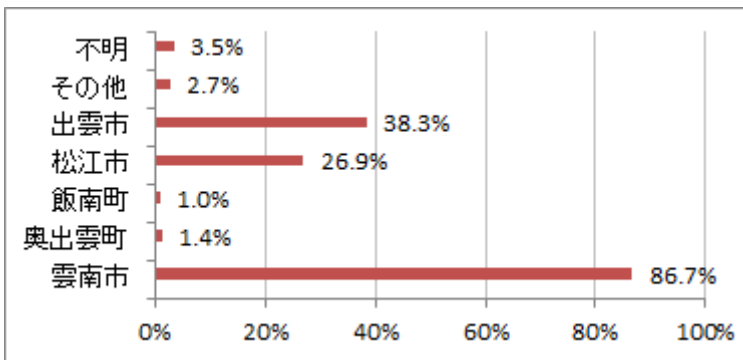

V (3) あなたは、どこで日用品の買い物をしますか？

回答	回答数	構成比
雲南市	700	86.7%
奥出雲町	11	1.4%
飯南町	8	1.0%
松江市	217	26.9%
出雲市	309	38.3%
その他	22	2.7%
不明	28	3.5%
回答者数	807	100.0%

※複数回答であり、回答数の合計としている。

そのため、実際の合計とは一致しない。

【参考：H21実績 81.1%】

【参考：H22実績 83.4%】

【参考：H23実績 84.9%】

【参考：H24実績 88.6%】

【参考：H26目標 85.0%】

— 地域別の日用品の購買先 —

構成比	大東町	加茂町	木次町	三刀屋町	吉田町	掛合町
市内	88.1%	83.9%	87.6%	84.5%	100.0%	87.7%
奥出雲町	1.3%	0.8%	1.6%	1.3%	6.1%	0.0%
飯南町	0.0%	0.0%	0.0%	0.6%	6.1%	7.7%
松江市	46.8%	29.0%	23.1%	11.0%	15.2%	7.7%
出雲市	28.5%	54.0%	37.1%	38.7%	36.4%	49.2%
その他	1.7%	3.2%	3.2%	3.2%	0.0%	4.6%