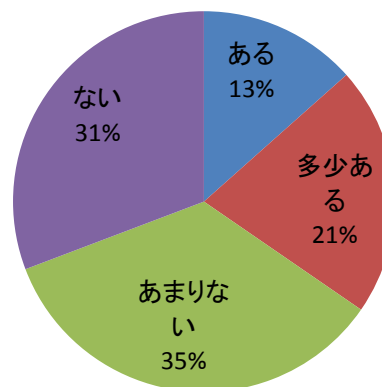

IV(13) あなたは、日頃から文化芸術（雲南地域の固有の文化や歴史遺産、音楽、芸術、演劇、美術、伝統芸能、文学など）に親しむことがありますか？

回答	回答数	構成比
ある	105	13.0%
多少ある	166	20.6%
あまりない	271	33.6%
ない	241	29.9%
不明	24	3.0%
合計	807	100.0%

ある、多少ある、と答えた人の合計	271	33.6%
------------------	-----	-------

地域別では、木次地域が最も高く4割程度となった。

年代別では、70歳代前半のみ4割を超えたが、30歳代は2割であり最も低かった。

※地域別、年代別グラフは不明を除いた割合