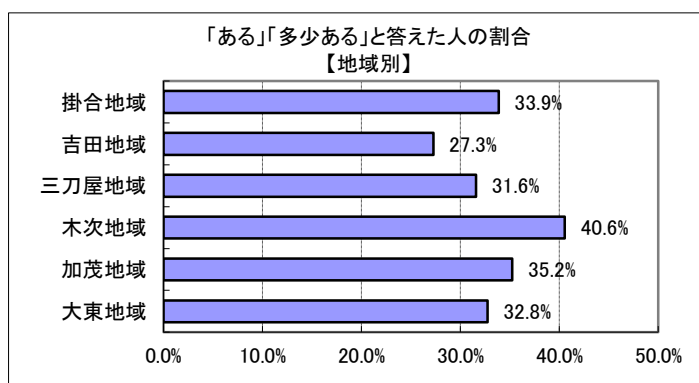

IV(13) あなたは、日頃から文化芸術（雲南地域の固有の文化や歴史遺産、音楽、芸術、演劇、美術、伝統芸能、文学など）に親しむことがありますか？

回答	回答数	構成比
ある	105	13.0%
多少ある	166	20.6%
あまりない	271	33.6%
ない	241	29.9%
不明	24	3.0%
合計	807	100.0%

ある、多少ある、と答えた人の合計	271	33.6%
------------------	-----	-------

地域別では、木次地域が最も高く4割程度となった。

年代別では、70歳代前半のみ4割を超えたが、30歳代は2割であり最も低かった。

※地域別、年代別グラフは不明を除いた割合