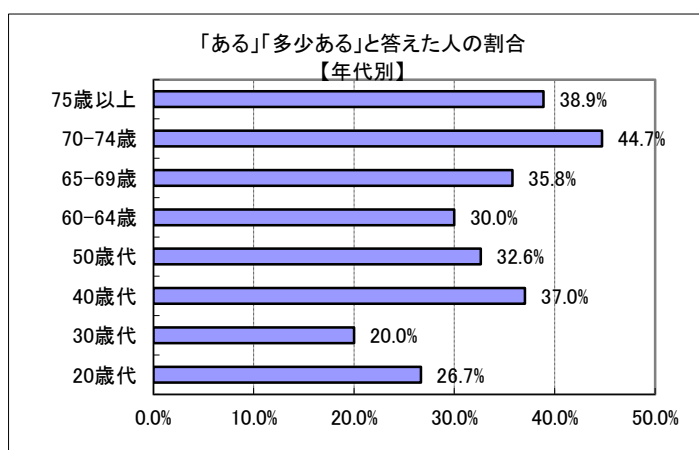

IV(13) あなたは、日頃から文化芸術（雲南地域の固有の文化や歴史遺産、音楽、芸術、演劇、美術、伝統芸能、文学など）に親しむことがありますか？

回答	回答数	構成比
ある	105	13.0%
多少ある	166	20.6%
あまりない	271	33.6%
ない	241	29.9%
不明	24	3.0%
合計	807	100.0%

ある、多少ある、と答えた人の合計	271	33.6%
------------------	-----	-------

地域別では、木次地域が最も高く4割程度となった。

年代別では、70歳代前半のみ4割を超えたが、30歳代は2割であり最も低かった。

※地域別、年代別グラフは不明を除いた割合