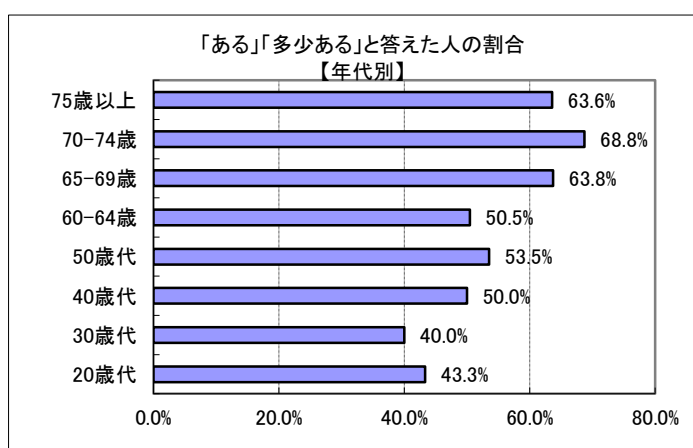

IV(10) あなたは、雲南市の歴史遺産や地域文化（神楽や太鼓などの雲南地域固有の文化）に関心がありますか？

回答	回答数	構成比
ある	120	14.9%
多少ある	301	37.3%
あまりない	206	25.5%
ない	125	15.5%
不明	55	6.8%
合計	807	100.0%

ある、多少ある、と答えた人の合計	421	52.2%
------------------	-----	-------

- 【参考：H21実績 60.4%】
- 【参考：H22実績 59.5%】
- 【参考：H23実績 57.3%】
- 【参考：H24実績 59.4%】
- 【参考：H26目標 70.0%】

地域別では、いずれも5割を超えた。木次地域は6割を超え最も高かった。

年代別では、40歳代以上で5割を超えた。

※地域別、年代別グラフは不明を除いた割合