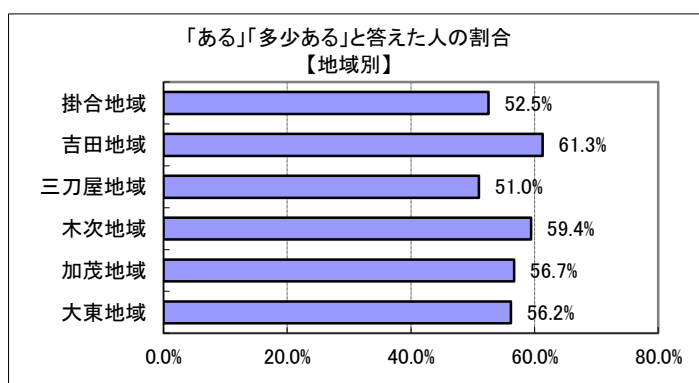

IV(10) あなたは、雲南市の歴史遺産や地域文化（神楽や太鼓などの雲南地域固有の文化）に関心がありますか？

回答	回答数	構成比
ある	120	14.9%
多少ある	301	37.3%
あまりない	206	25.5%
ない	125	15.5%
不明	55	6.8%
合計	807	100.0%

ある、多少ある、と答えた人の合計	421	52.2%
------------------	-----	-------

- 【参考：H21実績 60.4%】
- 【参考：H22実績 59.5%】
- 【参考：H23実績 57.3%】
- 【参考：H24実績 59.4%】
- 【参考：H26目標 70.0%】

地域別では、いずれも5割を超えた。木次地域は6割を超え最も高かった。

年代別では、40歳代以上で5割を超えた。

※地域別、年代別グラフは不明を除いた割合