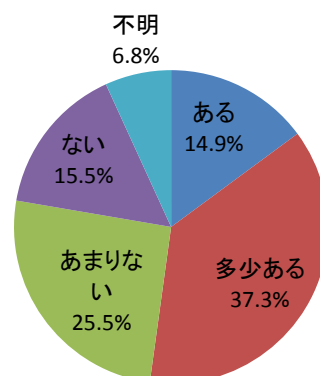

IV(10) あなたは、雲南市の歴史遺産や地域文化（神楽や太鼓などの雲南地域固有の文化）に関心がありますか？

回答	回答数	構成比
ある	120	14.9%
多少ある	301	37.3%
あまりない	206	25.5%
ない	125	15.5%
不明	55	6.8%
合計	807	100.0%

ある、多少ある、と答えた人の合計	421	52.2%
------------------	-----	-------

- 【参考：H21実績 60.4%】
- 【参考：H22実績 59.5%】
- 【参考：H23実績 57.3%】
- 【参考：H24実績 59.4%】
- 【参考：H26目標 70.0%】

地域別では、いずれも5割を超えた。木次地域は6割を超え最も高かった。

年代別では、40歳代以上で5割を超えた。

※地域別、年代別グラフは不明を除いた割合