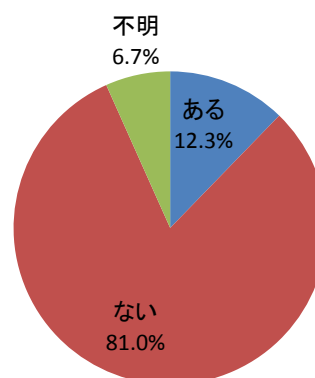

IV(6) あなたは、過去1年間で平和に関する活動や式典等に参加したことがありますか？

回答	回答数	構成比
ある	99	12.3%
ない	654	81.0%
不明	54	6.7%
合計	807	100.0%

- 【参考：H21実績 12.4%】
- 【参考：H22実績 13.1%】
- 【参考：H23実績 12.4%】
- 【参考：H24実績 9.9%】
- 【参考：H26目標 20.0%】

地域別では、加茂・吉田地域で、1割に満たなかった。

年代別では、40歳代と70歳代前半が2割程度となり、その他の年代は1割程度であった。

※地域別、年代別グラフは不明を除いた割合