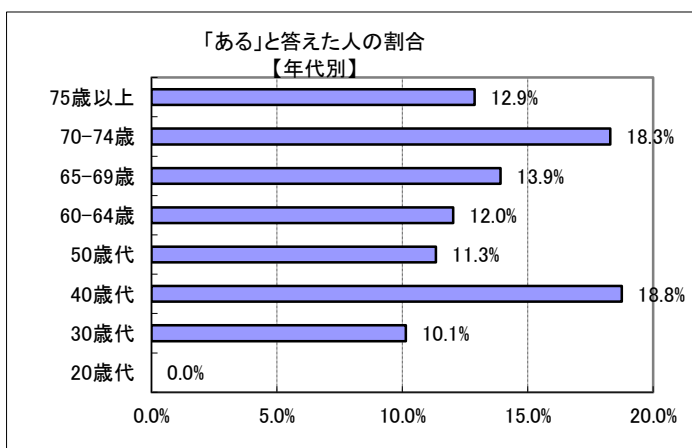

IV(6) あなたは、過去1年間で平和に関する活動や式典等に参加したことがありますか？

回答	回答数	構成比
ある	99	12.3%
ない	654	81.0%
不明	54	6.7%
合計	807	100.0%

- 【参考：H21実績 12.4%】
- 【参考：H22実績 13.1%】
- 【参考：H23実績 12.4%】
- 【参考：H24実績 9.9%】
- 【参考：H26目標 20.0%】

地域別では、加茂・吉田地域で、1割に満たなかった。

年代別では、40歳代と70歳代前半が2割程度となり、その他の年代は1割程度であった。

※地域別、年代別グラフは不明を除いた割合