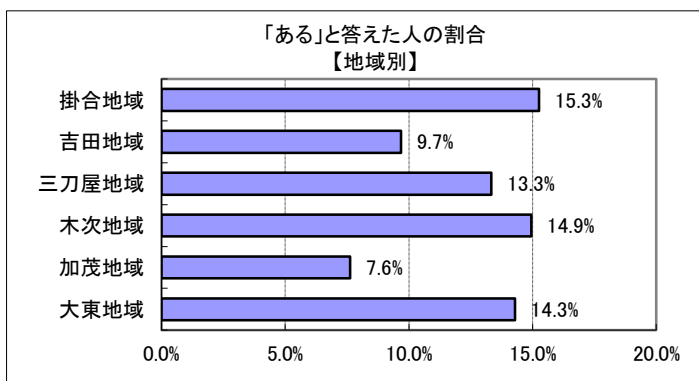

IV(6) あなたは、過去1年間で平和に関する活動や式典等に参加したことがありますか？

回答	回答数	構成比
ある	99	12.3%
ない	654	81.0%
不明	54	6.7%
合計	807	100.0%

- 【参考：H21実績 12.4%】
- 【参考：H22実績 13.1%】
- 【参考：H23実績 12.4%】
- 【参考：H24実績 9.9%】
- 【参考：H26目標 20.0%】

地域別では、加茂・吉田地域で、1割に満たなかった。

年代別では、40歳代と70歳代前半が2割程度となり、その他の年代は1割程度であった。

※地域別、年代別グラフは不明を除いた割合