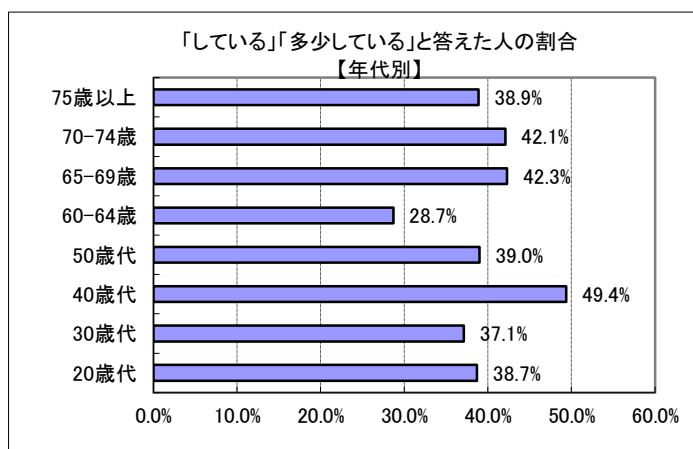

IV. 「教育・文化」について

IV(1) あなたは、自らの教養を高めるために日頃から学習活動を行っていますか？

回答	回答数	構成比
している	63	7.8%
多少している	229	28.4%
あまりしていない	262	32.5%
していない	192	23.8%
不明	61	7.6%
合計	807	100.0%

している、多少している、と答えた人の合計	292	36.2%
----------------------	-----	-------

【参考：H21 実績 35.6%】

【参考：H22 実績 39.6%】

【参考：H23 実績 34.2%】

【参考：H24 実績 35.5%】

【参考：H26 目標 39.0%】

地域別では、木次・三刀屋地域で4割を超えたが、吉田地域においては、2割に達しなかった。

年代別では、60歳代前半が3割を下回り、低かった。

※地域別、年代別グラフは不明を除いた割合