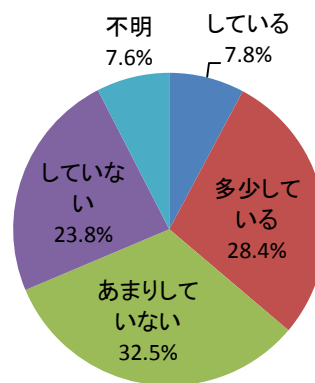

IV. 「教育・文化」について

IV(1) あなたは、自らの教養を高めるために日頃から学習活動を行っていますか？

回答	回答数	構成比
している	63	7.8%
多少している	229	28.4%
あまりしていない	262	32.5%
していない	192	23.8%
不明	61	7.6%
合計	807	100.0%

している、多少している、と答えた人の合計	292	36.2%
----------------------	-----	-------

【参考：H21 実績 35.6%】

【参考：H22 実績 39.6%】

【参考：H23 実績 34.2%】

【参考：H24 実績 35.5%】

【参考：H26 目標 39.0%】

地域別では、木次・三刀屋地域で4割を超えたが、吉田地域においては、2割に達しなかった。

年代別では、60歳代前半が3割を下回り、低かった。

※地域別、年代別グラフは不明を除いた割合