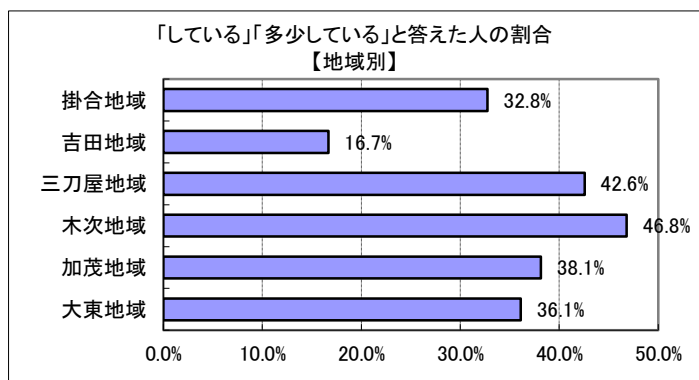

IV. 「教育・文化」について

IV(1) あなたは、自らの教養を高めるために日頃から学習活動を行っていますか？

回答	回答数	構成比
している	63	7.8%
多少している	229	28.4%
あまりしていない	262	32.5%
していない	192	23.8%
不明	61	7.6%
合計	807	100.0%

している、多少している、と答えた人の合計	292	36.2%
----------------------	-----	-------

【参考：H21 実績 35.6%】

【参考：H22 実績 39.6%】

【参考：H23 実績 34.2%】

【参考：H24 実績 35.5%】

【参考：H26 目標 39.0%】

地域別では、木次・三刀屋地域で4割を超えたが、吉田地域においては、2割に達しなかった。

年代別では、60歳代前半が3割を下回り、低かった。

※地域別、年代別グラフは不明を除いた割合