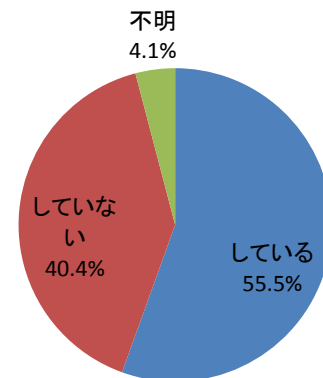

Ⅱ(17) あなたのお宅では、常に玄関に鍵を掛けるようにしていますか？

回答	回答数	構成比
している	448	55.5%
していない	326	40.4%
不明	33	4.1%
合計	807	100.0%

【参考：H21実績 50.9%】

【参考：H22実績 54.6%】

【参考：H23実績 54.2%】

【参考：H24実績 52.3%】

地域別では、全地域 5～6 割程度であった。

年齢別では、全年齢において 5割を超え、30歳代と70歳代以上で6割を超え、やや高かった。

※地域別、年代別グラフは不明を除いた割合