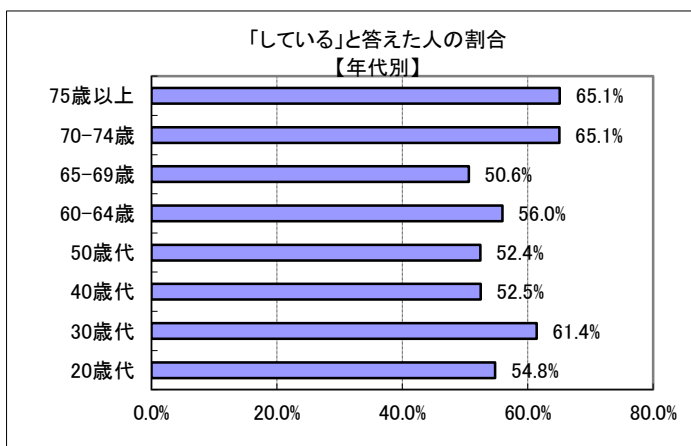

Ⅱ(17) あなたのお宅では、常に玄関に鍵を掛けるようにしていますか？

回答	回答数	構成比
している	448	55.5%
していない	326	40.4%
不明	33	4.1%
合計	807	100.0%

【参考：H21実績 50.9%】

【参考：H22実績 54.6%】

【参考：H23実績 54.2%】

【参考：H24実績 52.3%】

地域別では、全地域 5～6 割程度であった。

年齢別では、全年齢において 5割を超え、30歳代と70歳代以上で6割を超え、やや高かった。

※地域別、年代別グラフは不明を除いた割合