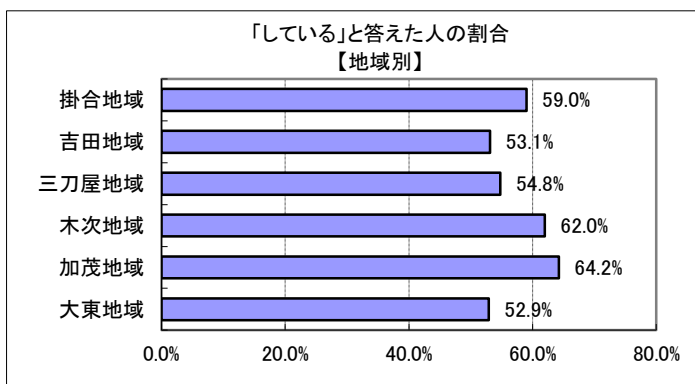

Ⅱ(17) あなたのお宅では、常に玄関に鍵を掛けるようにしていますか？

回答	回答数	構成比
している	448	55.5%
していない	326	40.4%
不明	33	4.1%
合計	807	100.0%

【参考：H21実績 50.9%】

【参考：H22実績 54.6%】

【参考：H23実績 54.2%】

【参考：H24実績 52.3%】

地域別では、全地域 5～6 割程度であった。

年齢別では、全年齢において 5割を超え、30歳代と70歳代以上で6割を超え、やや高かった。

※地域別、年代別グラフは不明を除いた割合