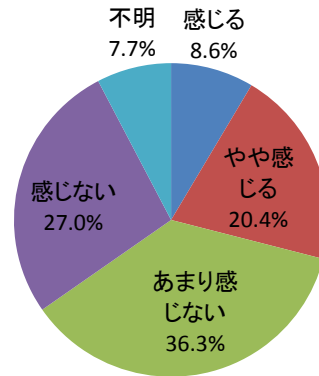

Ⅱ(11) あなたは、雲南市内の公共交通機関（バス・JR）が便利だと感じますか？

回答	回答数	構成比
感じる	69	8.6%
やや感じる	165	20.4%
あまり感じない	293	36.3%
感じない	218	27.0%
不明	62	7.7%
合計	807	100.0%

感じる、やや感じる、と答えた人の合計	234	29.0%
--------------------	-----	-------

【参考：H21実績 27.4%】

【参考：H22実績 34.7%】

【参考：H23実績 33.7%】

【参考：H24実績 30.3%】

地域別では、吉田地域のみ4割を超えた。

年齢別では、75歳以上のみ5割を超えたが、30歳代と40歳代では1割程度であった。

※地域別、年代別グラフは不明を除いた割合