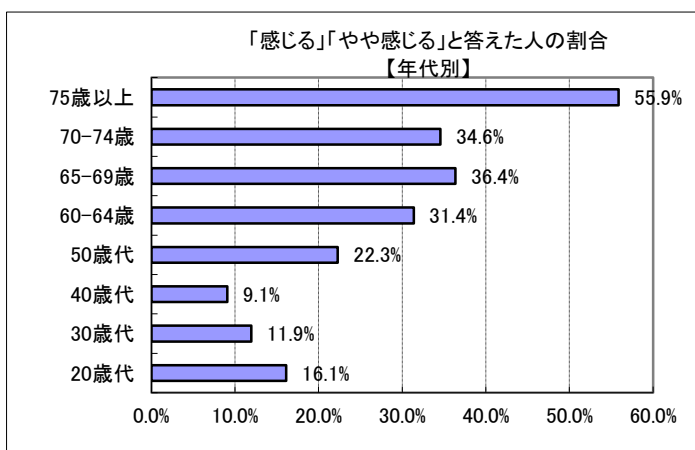

Ⅱ(11) あなたは、雲南市内の公共交通機関（バス・JR）が便利だと感じますか？

回答	回答数	構成比
感じる	69	8.6%
やや感じる	165	20.4%
あまり感じない	293	36.3%
感じない	218	27.0%
不明	62	7.7%
合計	807	100.0%

感じる、やや感じる、と答えた人の合計	234	29.0%
--------------------	-----	-------

【参考：H21実績 27.4%】

【参考：H22実績 34.7%】

【参考：H23実績 33.7%】

【参考：H24実績 30.3%】

地域別では、吉田地域のみ4割を超えた。

年齢別では、75歳以上のみ5割を超えたが、30歳代と40歳代では1割程度であった。

※地域別、年代別グラフは不明を除いた割合