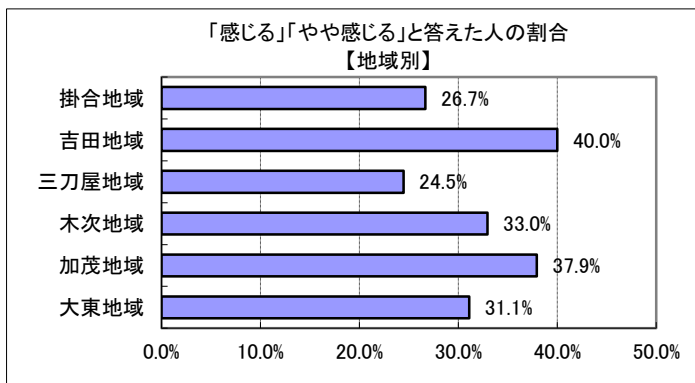

Ⅱ(11) あなたは、雲南市内の公共交通機関（バス・JR）が便利だと感じますか？

回答	回答数	構成比
感じる	69	8.6%
やや感じる	165	20.4%
あまり感じない	293	36.3%
感じない	218	27.0%
不明	62	7.7%
合計	807	100.0%

感じる、やや感じる、と答えた人の合計	234	29.0%
--------------------	-----	-------

【参考：H21実績 27.4%】

【参考：H22実績 34.7%】

【参考：H23実績 33.7%】

【参考：H24実績 30.3%】

地域別では、吉田地域のみ4割を超えた。

年齢別では、75歳以上のみ5割を超えたが、30歳代と40歳代では1割程度であった。

※地域別、年代別グラフは不明を除いた割合