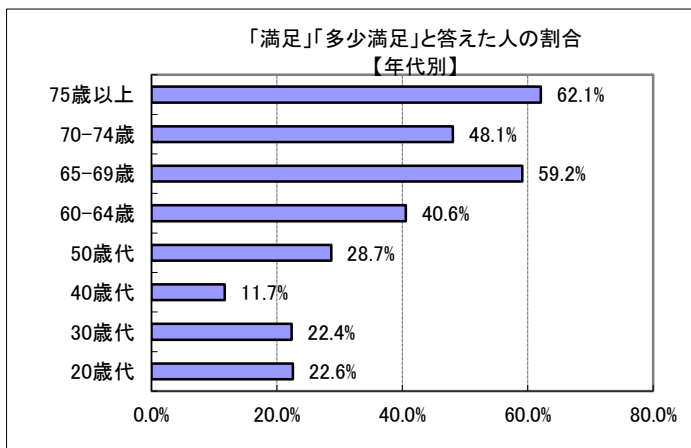

Ⅱ (10) あなたは、雲南市の公共交通機関（バス・JR）に満足していますか？

回答	回答数	構成比
満足	77	9.5%
多少満足	219	27.1%
やや不満	255	31.6%
不満	181	22.4%
不明	75	9.3%
合計	807	100.0%

満足、多少満足、と答えた人の合計	296	36.7%
------------------	-----	-------

【参考：H21実績 35.5%】

【参考：H22実績 39.8%】

【参考：H23実績 37.5%】

【参考：H24実績 37.9%】

【参考：H26目標 40.0%】

地域別では、吉田地域のみ 5割を超えた。

年齢別では、60歳代後半と75歳以上が6割程度と高く、40歳代が1割程度で最も低かった。

※地域別、年代別グラフは不明を除いた割合