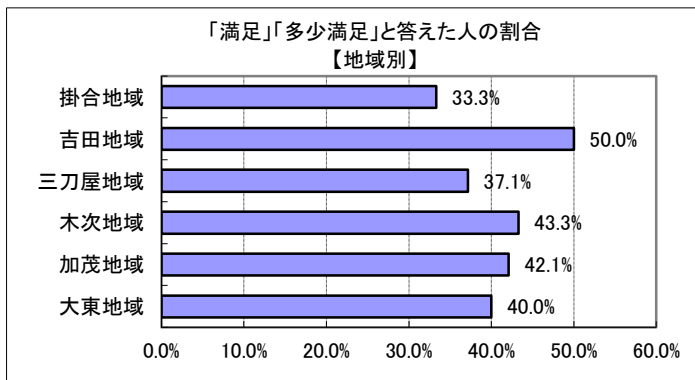

Ⅱ (10) あなたは、雲南市の公共交通機関（バス・JR）に満足していますか？

回答	回答数	構成比
満足	77	9.5%
多少満足	219	27.1%
やや不満	255	31.6%
不満	181	22.4%
不明	75	9.3%
合計	807	100.0%

満足、多少満足、と答えた人の合計	296	36.7%
------------------	-----	-------

【参考：H21実績 35.5%】

【参考：H22実績 39.8%】

【参考：H23実績 37.5%】

【参考：H24実績 37.9%】

【参考：H26目標 40.0%】

地域別では、吉田地域のみ 5割を超えた。

年齢別では、60歳代後半と75歳以上が6割程度と高く、40歳代が1割程度で最も低かった。

※地域別、年代別グラフは不明を除いた割合