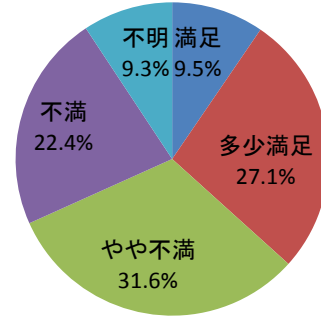

Ⅱ (10) あなたは、雲南市の公共交通機関（バス・JR）に満足していますか？

回答	回答数	構成比
満足	77	9.5%
多少満足	219	27.1%
やや不満	255	31.6%
不満	181	22.4%
不明	75	9.3%
合計	807	100.0%

満足、多少満足、と答えた人の合計	296	36.7%
------------------	-----	-------

【参考：H21実績 35.5%】

【参考：H22実績 39.8%】

【参考：H23実績 37.5%】

【参考：H24実績 37.9%】

【参考：H26目標 40.0%】

地域別では、吉田地域のみ 5割を超えた。

年齢別では、60歳代後半と75歳以上が6割程度と高く、40歳代が1割程度で最も低かった。

※地域別、年代別グラフは不明を除いた割合