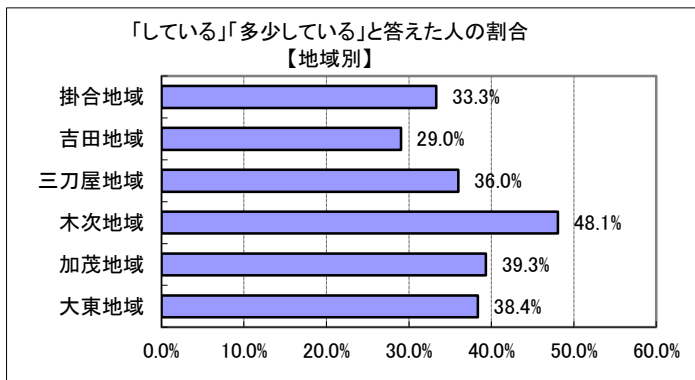

Ⅱ (7) あなたは、日頃インターネットを利用していますか？

回答	回答数	構成比
している	187	23.2%
多少している	122	15.1%
あまりしていない	73	9.0%
していない	403	49.9%
不明	22	2.7%
合計	807	100.0%

している、多少している、と答えた人の合計	309	38.3%
----------------------	-----	-------

【参考：H21実績 36.6%】

【参考：H22実績 36.9%】

【参考：H23実績 34.6%】

【参考：H24実績 37.3%】

【参考：H26目標 40.0%】

地域別では、木次地域のみ 4割を超えた。

年齢別では、若年層が高く、20歳代以上では、概ね年代に反比例する結果となった。

※地域別、年代別グラフは不明を除いた割合