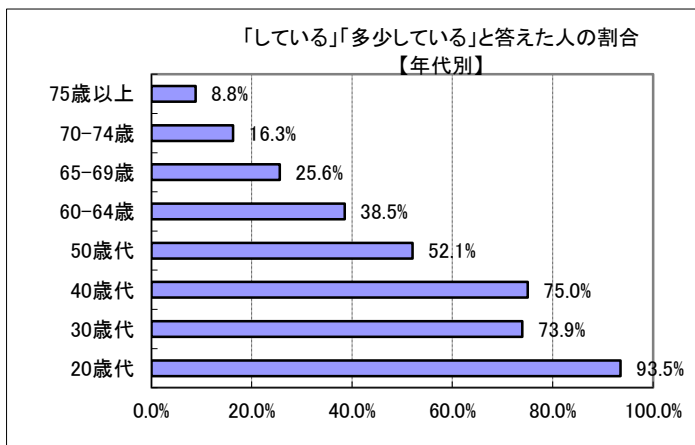

Ⅱ (7) あなたは、日頃インターネットを利用していますか？

回答	回答数	構成比
している	187	23.2%
多少している	122	15.1%
あまりしていない	73	9.0%
していない	403	49.9%
不明	22	2.7%
合計	807	100.0%

している、多少している、と答えた人の合計	309	38.3%
----------------------	-----	-------

【参考：H21実績 36.6%】

【参考：H22実績 36.9%】

【参考：H23実績 34.6%】

【参考：H24実績 37.3%】

【参考：H26目標 40.0%】

地域別では、木次地域のみ 4割を超えた。

年齢別では、若年層が高く、20歳代以上では、概ね年代に反比例する結果となった。

※地域別、年代別グラフは不明を除いた割合