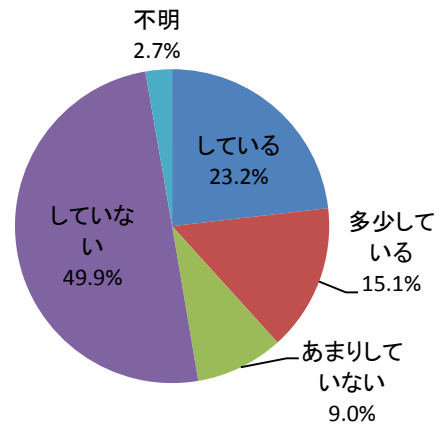

Ⅱ (7) あなたは、日頃インターネットを利用していますか？

回答	回答数	構成比
している	187	23.2%
多少している	122	15.1%
あまりしていない	73	9.0%
していない	403	49.9%
不明	22	2.7%
合計	807	100.0%

している、多少している、と答えた人の合計	309	38.3%
----------------------	-----	-------

【参考：H21実績 36.6%】

【参考：H22実績 36.9%】

【参考：H23実績 34.6%】

【参考：H24実績 37.3%】

【参考：H26目標 40.0%】

地域別では、木次地域のみ 4割を超えた。

年齢別では、若年層が高く、20歳代以上では、概ね年代に反比例する結果となった。

※地域別、年代別グラフは不明を除いた割合