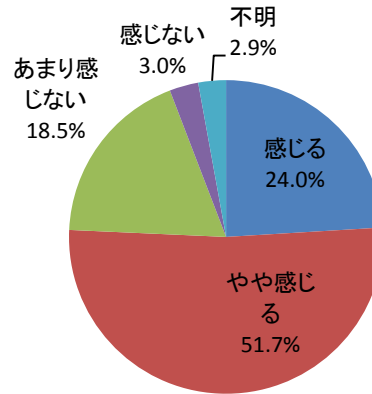

Ⅱ (5) あなたは、雲南市の景観は美しいと感じますか？

回答	回答数	構成比
感じる	194	24.0%
やや感じる	417	51.7%
あまり感じない	149	18.5%
感じない	24	3.0%
不明	23	2.9%
合計	807	100.0%

感じる、やや感じる、と答えた人の合計	611	75.7%
--------------------	-----	-------

【参考：H21実績 81.3%】

【参考：H22実績 77.2%】

【参考：H23実績 79.3%】

【参考：H24実績 75.9%】

【参考：H26目標 85.0%】

地域別では、吉田地域が最も高かった。

年代別では、60歳代後半が最も高かった。

※地域別、年代別グラフは不明を除いた割合