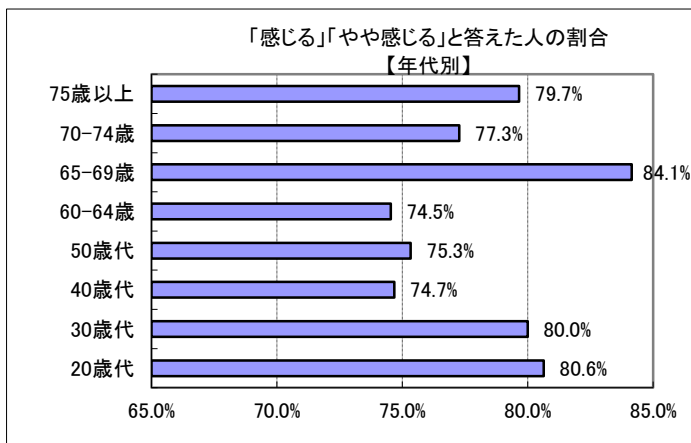

Ⅱ (5) あなたは、雲南市の景観は美しいと感じますか？

回答	回答数	構成比
感じる	194	24.0%
やや感じる	417	51.7%
あまり感じない	149	18.5%
感じない	24	3.0%
不明	23	2.9%
合計	807	100.0%

感じる、やや感じる、と答えた人の合計	611	75.7%
--------------------	-----	-------

【参考：H21実績 81.3%】

【参考：H22実績 77.2%】

【参考：H23実績 79.3%】

【参考：H24実績 75.9%】

【参考：H26目標 85.0%】

地域別では、吉田地域が最も高かった。

年代別では、60歳代後半が最も高かった。

※地域別、年代別グラフは不明を除いた割合