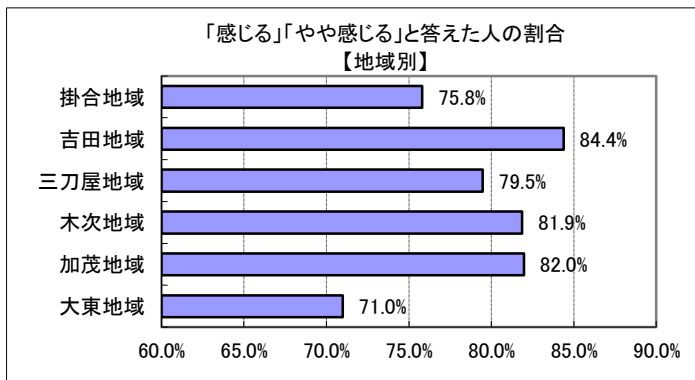

Ⅱ (5) あなたは、雲南市の景観は美しいと感じますか？

回答	回答数	構成比
感じる	194	24.0%
やや感じる	417	51.7%
あまり感じない	149	18.5%
感じない	24	3.0%
不明	23	2.9%
合計	807	100.0%

感じる、やや感じる、と答えた人の合計	611	75.7%
--------------------	-----	-------

【参考：H21実績 81.3%】

【参考：H22実績 77.2%】

【参考：H23実績 79.3%】

【参考：H24実績 75.9%】

【参考：H26目標 85.0%】

地域別では、吉田地域が最も高かった。

年代別では、60歳代後半が最も高かった。

※地域別、年代別グラフは不明を除いた割合