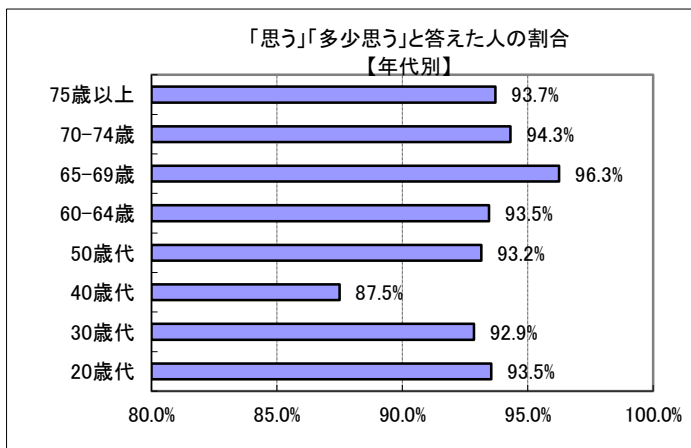

Ⅱ(4) あなたは、景観が重要だと思いますか？

回答	回答数	構成比
思う	405	50.2%
多少思う	320	39.7%
あまり思わない	43	5.3%
思わない	10	1.2%
不明	29	3.6%
合計	807	100.0%

思う、多少思う、と答えた人の合計	725	89.8%
------------------	-----	-------

【参考：H21実績 93.7%】

【参考：H22実績 91.2%】

【参考：H23実績 90.8%】

【参考：H24実績 90.9%】

【参考：H26目標 94.0%】

地域別では、いずれも9割以上となった。

年齢別では、30歳代を除き、9割以上となった。

※地域別、年代別グラフは不明を除いた割合