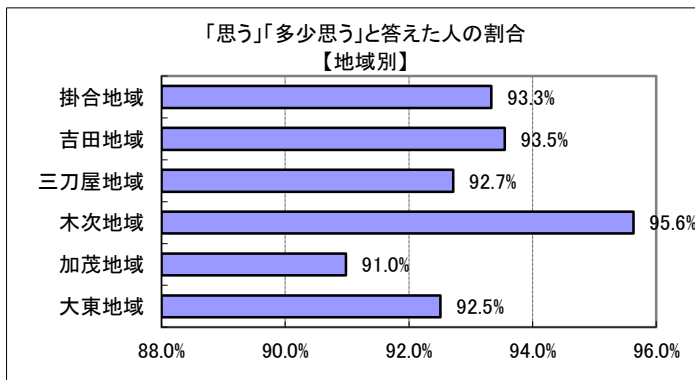

Ⅱ(4) あなたは、景観が重要だと思いますか？

回答	回答数	構成比
思う	405	50.2%
多少思う	320	39.7%
あまり思わない	43	5.3%
思わない	10	1.2%
不明	29	3.6%
合計	807	100.0%

思う、多少思う、と答えた人の合計	725	89.8%
------------------	-----	-------

【参考：H21実績 93.7%】

【参考：H22実績 91.2%】

【参考：H23実績 90.8%】

【参考：H24実績 90.9%】

【参考：H26目標 94.0%】

地域別では、いずれも9割以上となった。

年齢別では、30歳代を除き、9割以上となった。

※地域別、年代別グラフは不明を除いた割合