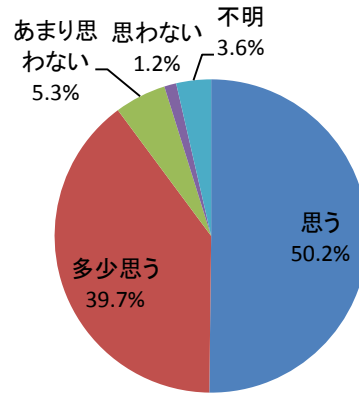

Ⅱ(4) あなたは、景観が重要だと思いますか？

回答	回答数	構成比
思う	405	50.2%
多少思う	320	39.7%
あまり思わない	43	5.3%
思わない	10	1.2%
不明	29	3.6%
合計	807	100.0%

思う、多少思う、と答えた人の合計	725	89.8%
------------------	-----	-------

【参考：H21実績 93.7%】

【参考：H22実績 91.2%】

【参考：H23実績 90.8%】

【参考：H24実績 90.9%】

【参考：H26目標 94.0%】

地域別では、いずれも9割以上となった。

年齢別では、30歳代を除き、9割以上となった。

※地域別、年代別グラフは不明を除いた割合