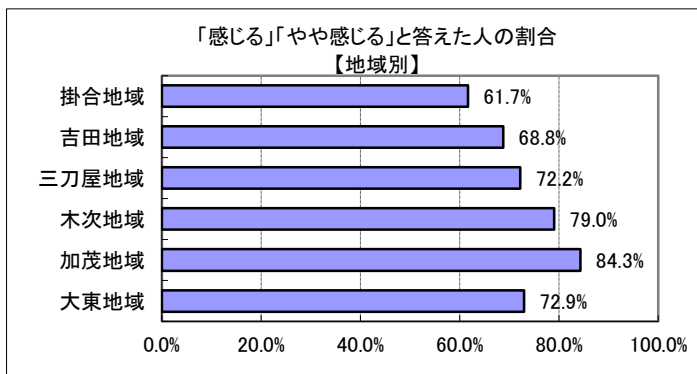

Ⅱ (3) あなたは、雲南市の自然環境（水、大気、動植物など）が守られていると感じますか？

回答	回答数	構成比
感じる	155	19.2%
やや感じる	429	53.2%
あまり感じない	163	20.2%
感じない	31	3.8%
不明	29	3.6%
合計	807	100.0%

感じる、やや感じる、と答えた人の合計	584	72.4%
--------------------	-----	-------

【参考：H21実績 70.3%】

【参考：H22実績 73.0%】

【参考：H23実績 75.3%】

【参考：H24実績 72.3%】

【参考：H26目標 70.0%】

地域別では、加茂地域で8割を超えた。

年齢別では、60歳代前半を除くすべての年代で7割以上となった。

※地域別、年代別グラフは不明を除いた割合