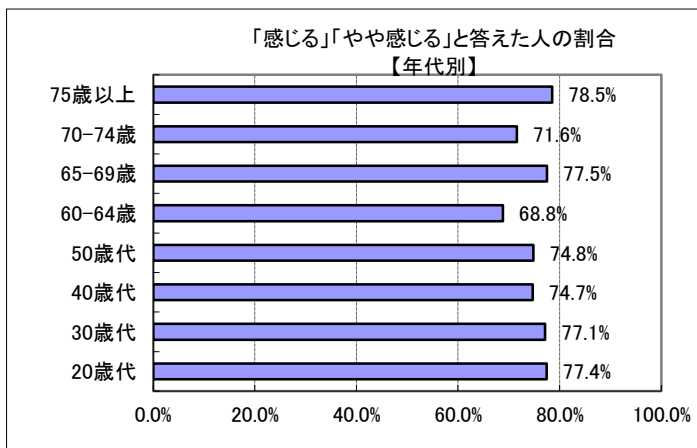

Ⅱ (3) あなたは、雲南市の自然環境（水、大気、動植物など）が守られていると感じますか？

回答	回答数	構成比
感じる	155	19.2%
やや感じる	429	53.2%
あまり感じない	163	20.2%
感じない	31	3.8%
不明	29	3.6%
合計	807	100.0%

感じる、やや感じる、と答えた人の合計	584	72.4%
--------------------	-----	-------

【参考：H21実績 70.3%】

【参考：H22実績 73.0%】

【参考：H23実績 75.3%】

【参考：H24実績 72.3%】

【参考：H26目標 70.0%】

地域別では、加茂地域で8割を超えた。

年齢別では、60歳代前半を除くすべての年代で7割以上となった。

※地域別、年代別グラフは不明を除いた割合