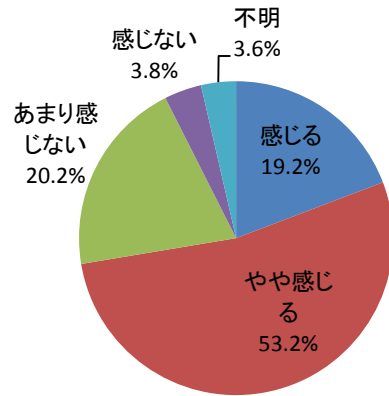

Ⅱ (3) あなたは、雲南市の自然環境（水、大気、動植物など）が守られていると感じますか？

回答	回答数	構成比
感じる	155	19.2%
やや感じる	429	53.2%
あまり感じない	163	20.2%
感じない	31	3.8%
不明	29	3.6%
合計	807	100.0%

感じる、やや感じる、と答えた人の合計	584	72.4%
--------------------	-----	-------

【参考：H21実績 70.3%】

【参考：H22実績 73.0%】

【参考：H23実績 75.3%】

【参考：H24実績 72.3%】

【参考：H26目標 70.0%】

地域別では、加茂地域で8割を超えた。

年齢別では、60歳代前半を除くすべての年代で7割以上となった。

※地域別、年代別グラフは不明を除いた割合