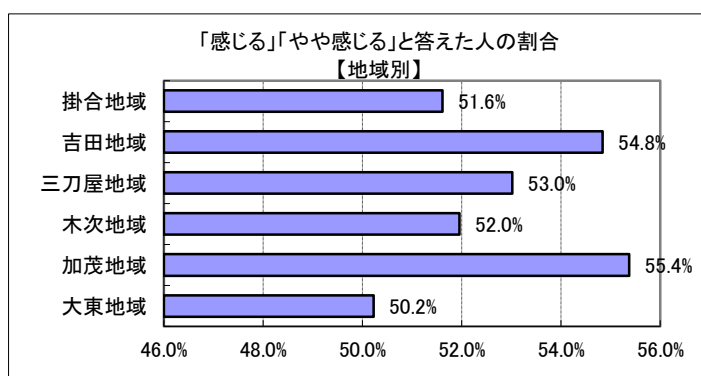

I (9) あなたは、雲南市が積極的に情報を公開・提供していると感じますか？

回答	回答数	構成比
感じる	77	9.5%
やや感じる	326	40.4%
あまり感じない	306	37.9%
感じない	61	7.6%
不明	37	4.6%
合計	807	100.0%

感じる、やや感じる、と答えた人の合計	403	49.9%
--------------------	-----	-------

- 【参考：H21 実績 40.0%】
- 【参考：H22 実績 44.5%】
- 【参考：H23 実績 48.5%】
- 【参考：H24 実績 48.7%】
- 【参考：H26 目標 50.0%】

地域別では、いずれも 5 割を超えた。

年代別では、20 歳代と 75 歳以上で 6 割を超えた。

※地域別、年代別グラフは不明を除いた割合