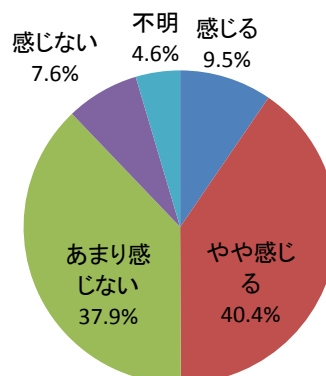

I (9) あなたは、雲南市が積極的に情報を公開・提供していると感じますか？

回答	回答数	構成比
感じる	77	9.5%
やや感じる	326	40.4%
あまり感じない	306	37.9%
感じない	61	7.6%
不明	37	4.6%
合計	807	100.0%

感じる、やや感じる、と答えた人の合計	403	49.9%
--------------------	-----	-------

- 【参考：H21 実績 40.0%】
- 【参考：H22 実績 44.5%】
- 【参考：H23 実績 48.5%】
- 【参考：H24 実績 48.7%】
- 【参考：H26 目標 50.0%】

地域別では、いずれも 5 割を超えた。

年代別では、20 歳代と 75 歳以上で 6 割を超えた。

※地域別、年代別グラフは不明を除いた割合