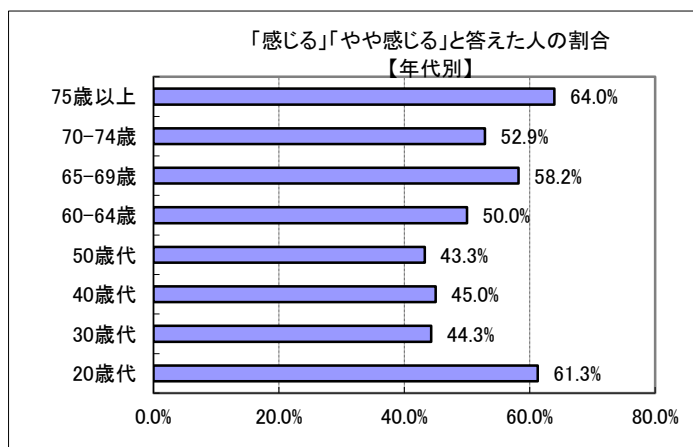

I (9) あなたは、雲南市が積極的に情報を公開・提供していると感じますか？

回答	回答数	構成比
感じる	77	9.5%
やや感じる	326	40.4%
あまり感じない	306	37.9%
感じない	61	7.6%
不明	37	4.6%
合計	807	100.0%

感じる、やや感じる、と答えた人の合計	403	49.9%
--------------------	-----	-------

- 【参考：H21 実績 40.0%】
- 【参考：H22 実績 44.5%】
- 【参考：H23 実績 48.5%】
- 【参考：H24 実績 48.7%】
- 【参考：H26 目標 50.0%】

地域別では、いずれも 5 割を超えた。

年代別では、20 歳代と 75 歳以上で 6 割を超えた。

※地域別、年代別グラフは不明を除いた割合