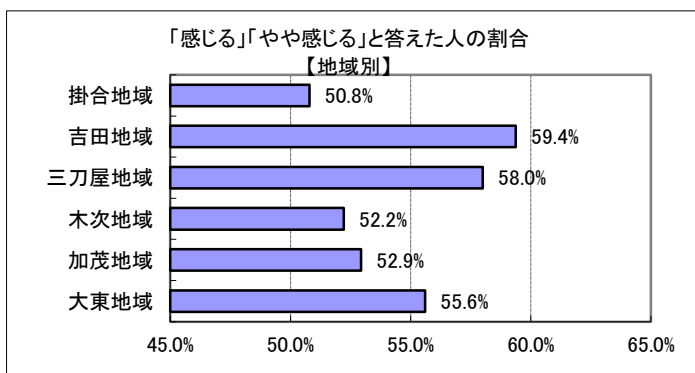

I (8) あなたは雲南市が公開・提供している情報がわかりやすいと感じますか？

回答	回答数	構成比
感じる	92	11.4%
やや感じる	329	40.8%
あまり感じない	293	36.3%
感じない	58	7.2%
不明	35	4.3%
合計	807	100.0%

感じる、やや感じる、と答えた人の合計	421	52.2%
--------------------	-----	-------

【参考：H21実績 47.7%】

【参考：H22実績 47.3%】

【参考：H23実績 49.4%】

【参考：H24実績 51.0%】

【参考：H26目標 50.0%】

地域別では、三刀屋・吉田地域で6割程度となった。

年代別では、60歳代後半から75歳以上で5割を超えた。20歳代から60歳代前半では、5割に達しなかった。

※地域別、年代別グラフは不明を除いた割合