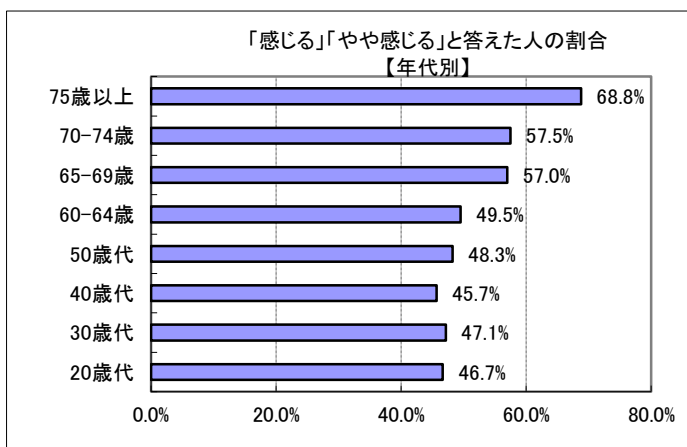

I (8) あなたは雲南市が公開・提供している情報がわかりやすいと感じますか？

回答	回答数	構成比
感じる	92	11.4%
やや感じる	329	40.8%
あまり感じない	293	36.3%
感じない	58	7.2%
不明	35	4.3%
合計	807	100.0%

感じる、やや感じる、と答えた人の合計	421	52.2%
--------------------	-----	-------

【参考：H21実績 47.7%】

【参考：H22実績 47.3%】

【参考：H23実績 49.4%】

【参考：H24実績 51.0%】

【参考：H26目標 50.0%】

地域別では、三刀屋・吉田地域で6割程度となった。

年代別では、60歳代後半から75歳以上で5割を超えた。20歳代から60歳代前半では、5割に達しなかった。

※地域別、年代別グラフは不明を除いた割合