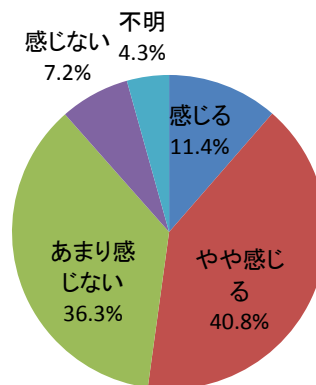

I (8) あなたは雲南市が公開・提供している情報がわかりやすいと感じますか？

回答	回答数	構成比
感じる	92	11.4%
やや感じる	329	40.8%
あまり感じない	293	36.3%
感じない	58	7.2%
不明	35	4.3%
合計	807	100.0%

感じる、やや感じる、と答えた人の合計	421	52.2%
--------------------	-----	-------

【参考：H21実績 47.7%】

【参考：H22実績 47.3%】

【参考：H23実績 49.4%】

【参考：H24実績 51.0%】

【参考：H26目標 50.0%】

地域別では、三刀屋・吉田地域で6割程度となった。

年代別では、60歳代後半から75歳以上で5割を超えた。20歳代から60歳代前半では、5割に達しなかった。

※地域別、年代別グラフは不明を除いた割合