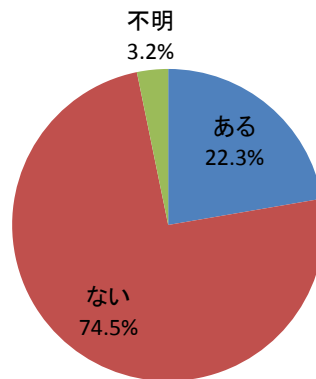

I (4) あなたは、過去1年間に雲南市全体のまちづくり活動に参加したことがありますか？

※雲南市全体のまちづくり活動とは… ある地域に限定せず、雲南市全体のまちづくりにつながる活動を指します。

回答	回答数	構成比
ある	180	22.3%
ない	601	74.5%
不明	26	3.2%
合計	807	100.0%

【参考：H21実績 13.9%】

【参考：H22実績 22.3%】

【参考：H23実績 23.8%】

【参考：H24実績 21.4%】

【参考：H26目標 20.0%】

地域別では、木次地域が3割を超え、他地域では2割に達しなかった。

年代別では、70歳代前半で高くなった。

※地域別、年代別グラフは不明を除いた割合