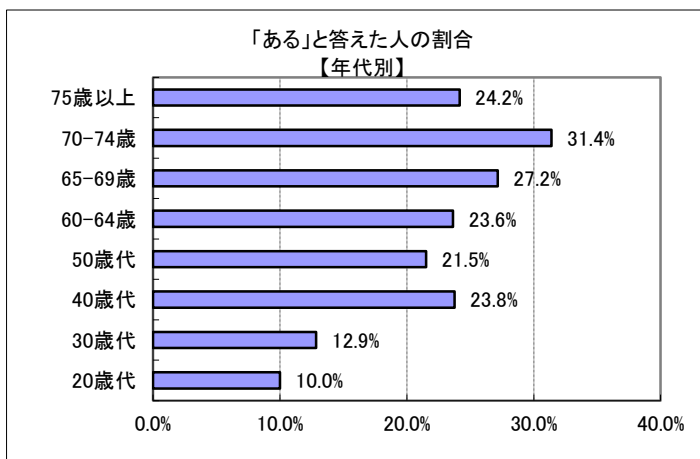

I (4) あなたは、過去1年間に雲南市全体のまちづくり活動に参加したことがありますか？

※雲南市全体のまちづくり活動とは… ある地域に限定せず、雲南市全体のまちづくりにつながる活動を指します。

回答	回答数	構成比
ある	180	22.3%
ない	601	74.5%
不明	26	3.2%
合計	807	100.0%

【参考：H21実績 13.9%】

【参考：H22実績 22.3%】

【参考：H23実績 23.8%】

【参考：H24実績 21.4%】

【参考：H26目標 20.0%】

地域別では、木次地域が3割を超え、他地域では2割に達しなかった。

年代別では、70歳代前半で高くなった。

※地域別、年代別グラフは不明を除いた割合