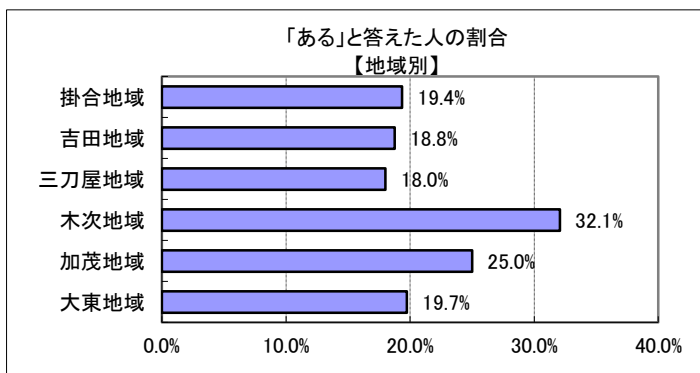

I (4) あなたは、過去1年間に雲南市全体のまちづくり活動に参加したことがありますか？

※雲南市全体のまちづくり活動とは… ある地域に限定せず、雲南市全体のまちづくりにつながる活動を指します。

回答	回答数	構成比
ある	180	22.3%
ない	601	74.5%
不明	26	3.2%
合計	807	100.0%

【参考：H21実績 13.9%】

【参考：H22実績 22.3%】

【参考：H23実績 23.8%】

【参考：H24実績 21.4%】

【参考：H26目標 20.0%】

地域別では、木次地域が3割を超え、他地域では2割に達しなかった。

年代別では、70歳代前半で高くなった。

※地域別、年代別グラフは不明を除いた割合