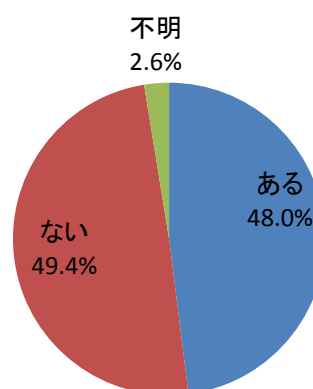

IV(12) あなたは、過去1年間に雲南市の歴史遺産や文化財、地域文化（神楽や太鼓などの雲南地域固有の文化）を見たり、触れたりしたことがありますか？

回答	回答数	構成比
ある	412	48.0%
ない	424	49.4%
不明	22	2.6%
合計	858	100.0%

【参考：H21実績 42.9%】

【参考：H22実績 50.7%】

【参考：H23実績 44.3%】

【参考：H26目標 58.0%】

地域別では、掛合・吉田地域が6割程度と高く、木次・加茂・大東地域においては5割に満たなかった。

年代別では、60歳代後半と70歳代前半において6割を超えたが、20歳代では、3割に満たなかった。

※地域別、年代別グラフは不明を除いた割合