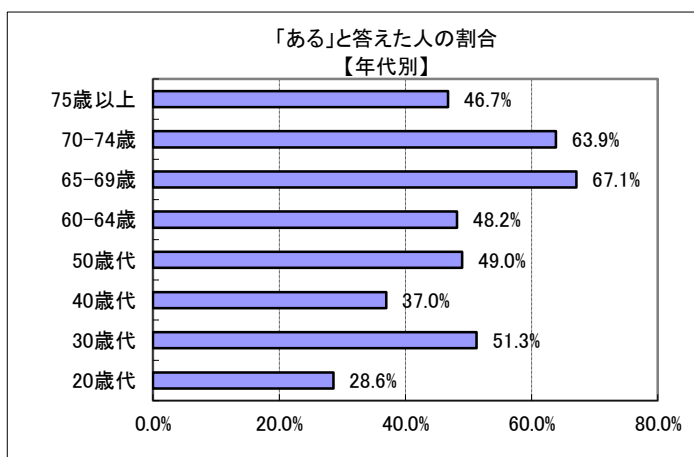

IV(12) あなたは、過去1年間に雲南市の歴史遺産や文化財、地域文化（神楽や太鼓などの雲南地域固有の文化）を見たり、触れたりしたことがありますか？

回答	回答数	構成比
ある	412	48.0%
ない	424	49.4%
不明	22	2.6%
合計	858	100.0%

【参考：H21実績 42.9%】

【参考：H22実績 50.7%】

【参考：H23実績 44.3%】

【参考：H26目標 58.0%】

地域別では、掛合・吉田地域が6割程度と高く、木次・加茂・大東地域においては5割に満たなかった。

年代別では、60歳代後半と70歳代前半において6割を超えたが、20歳代では、3割に満たなかった。

※地域別、年代別グラフは不明を除いた割合