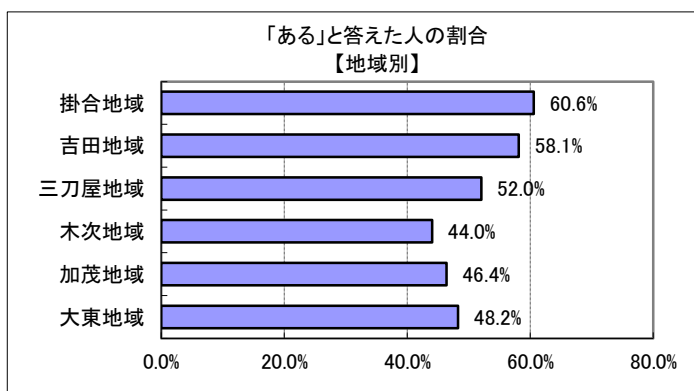

IV(12) あなたは、過去1年間に雲南市の歴史遺産や文化財、地域文化（神楽や太鼓などの雲南地域固有の文化）を見たり、触れたりしたことがありますか？

回答	回答数	構成比
ある	412	48.0%
ない	424	49.4%
不明	22	2.6%
合計	858	100.0%

【参考：H21実績 42.9%】

【参考：H22実績 50.7%】

【参考：H23実績 44.3%】

【参考：H26目標 58.0%】

地域別では、掛合・吉田地域が6割程度と高く、木次・加茂・大東地域においては5割に満たなかった。

年代別では、60歳代後半と70歳代前半において6割を超えたが、20歳代では、3割に満たなかった。

※地域別、年代別グラフは不明を除いた割合