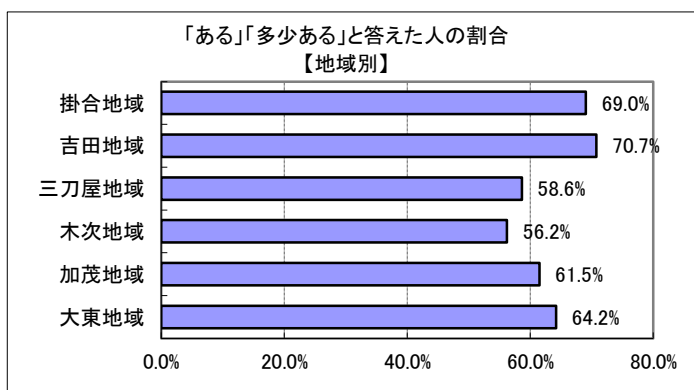

IV(11) あなたは、雲南市の歴史遺産や地域文化（神楽や太鼓などの雲南地域固有の文化）に関心がありますか？

回答	回答数	構成比
ある	190	22.1%
多少ある	320	37.3%
あまりない	215	25.1%
ない	101	11.8%
不明	32	3.7%
合計	858	100.0%

ある、多少ある、と答えた人の合計	510	59.4%
------------------	-----	-------

【参考：H21実績 60.4%】

【参考：H22実績 59.5%】

【参考：H23実績 57.3%】

【参考：H26目標 70.0%】

地域別では、吉田地域で7割となった。木次・三刀屋地域では6割を下回った。

年代別では、30歳代が4割程度で最も低く、65歳以上では7割を超えた。

※地域別、年代別グラフは不明を除いた割合