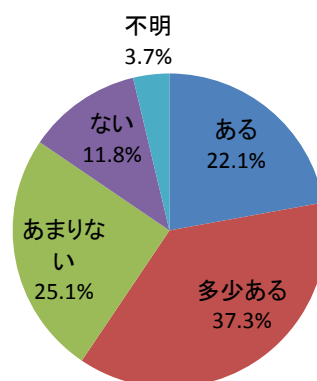

IV(11) あなたは、雲南市の歴史遺産や地域文化（神楽や太鼓などの雲南地域固有の文化）に関心がありますか？

回答	回答数	構成比
ある	190	22.1%
多少ある	320	37.3%
あまりない	215	25.1%
ない	101	11.8%
不明	32	3.7%
合計	858	100.0%

ある、多少ある、と答えた人の合計	510	59.4%
------------------	-----	-------

【参考：H21実績 60.4%】

【参考：H22実績 59.5%】

【参考：H23実績 57.3%】

【参考：H26目標 70.0%】

地域別では、吉田地域で7割となった。木次・三刀屋地域では6割を下回った。

年代別では、30歳代が4割程度で最も低く、65歳以上では7割を超えた。

※地域別、年代別グラフは不明を除いた割合