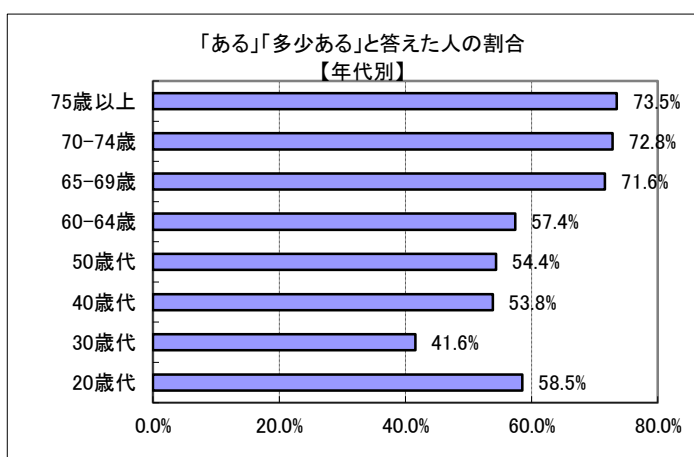

IV(11) あなたは、雲南市の歴史遺産や地域文化（神楽や太鼓などの雲南地域固有の文化）に関心がありますか？

回答	回答数	構成比
ある	190	22.1%
多少ある	320	37.3%
あまりない	215	25.1%
ない	101	11.8%
不明	32	3.7%
合計	858	100.0%

ある、多少ある、と答えた人の合計	510	59.4%
------------------	-----	-------

【参考：H21実績 60.4%】

【参考：H22実績 59.5%】

【参考：H23実績 57.3%】

【参考：H26目標 70.0%】

地域別では、吉田地域で7割となった。木次・三刀屋地域では6割を下回った。

年代別では、30歳代が4割程度で最も低く、65歳以上では7割を超えた。

※地域別、年代別グラフは不明を除いた割合