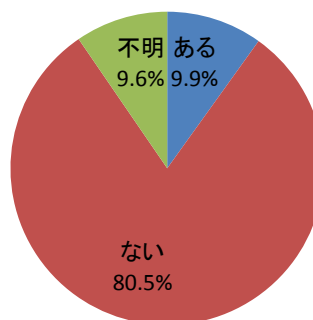

IV(6) あなたは、過去1年間で平和に関する活動や式典等に参加したことがありますか？

回答	回答数	構成比
ある	85	9.9%
ない	691	80.5%
不明	82	9.6%
合計	858	100.0%

【参考：H21実績 12.4%】

【参考：H22実績 13.1%】

【参考：H23実績 12.4%】

【参考：H26目標 20.0%】

地域別では、木次・三刀屋地域がやや高く、吉田・加茂・掛合地域では、1割に満たなかった。

年代別では、20歳代と30歳代、60歳代前半で1割に満たなかった。

※地域別、年代別グラフは不明を除いた割合