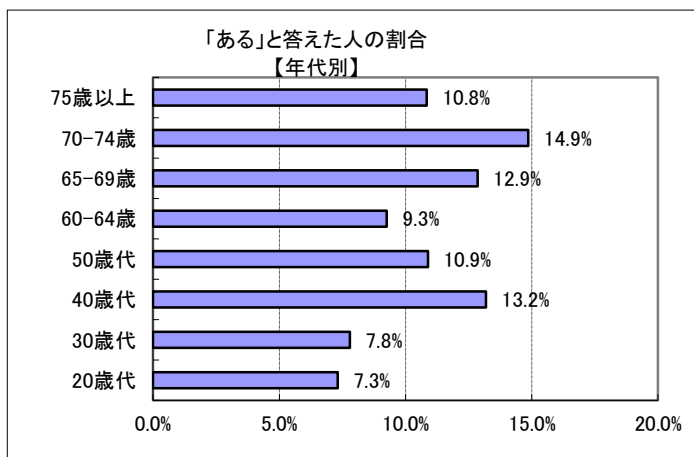

IV(6) あなたは、過去1年間で平和に関する活動や式典等に参加したことがありますか？

回答	回答数	構成比
ある	85	9.9%
ない	691	80.5%
不明	82	9.6%
合計	858	100.0%

【参考：H21実績 12.4%】

【参考：H22実績 13.1%】

【参考：H23実績 12.4%】

【参考：H26目標 20.0%】

地域別では、木次・三刀屋地域がやや高く、吉田・加茂・掛合地域では、1割に満たなかった。

年代別では、20歳代と30歳代、60歳代前半で1割に満たなかった。

※地域別、年代別グラフは不明を除いた割合