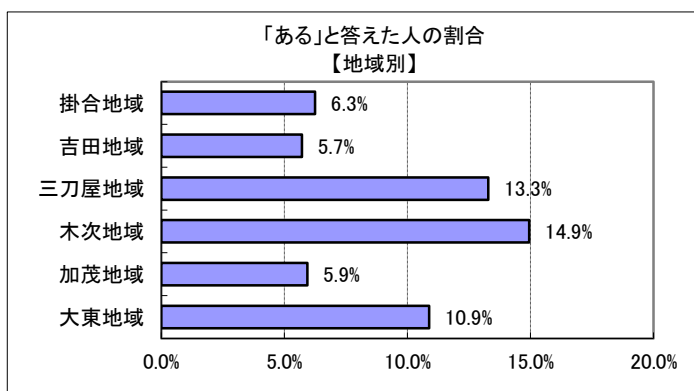

IV(6) あなたは、過去1年間で平和に関する活動や式典等に参加したことがありますか？

回答	回答数	構成比
ある	85	9.9%
ない	691	80.5%
不明	82	9.6%
合計	858	100.0%

【参考：H21実績 12.4%】

【参考：H22実績 13.1%】

【参考：H23実績 12.4%】

【参考：H26目標 20.0%】

地域別では、木次・三刀屋地域がやや高く、吉田・加茂・掛合地域では、1割に満たなかった。

年代別では、20歳代と30歳代、60歳代前半で1割に満たなかった。

※地域別、年代別グラフは不明を除いた割合