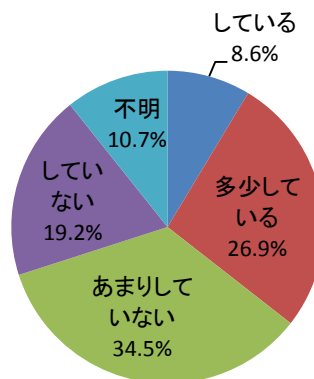

## IV. 「教育・文化」について

IV(1) あなたは、自らの教養を高めるために日頃から学習活動を行っていますか？

回答	回答数	構成比
している	74	8.6%
多少している	231	26.9%
あまりしていない	296	34.5%
していない	165	19.2%
不明	92	10.7%
合計	858	100.0%

している、多少している、と答えた人の合計	305	35.5%
----------------------	-----	-------

【参考：H21実績 35.6%】

【参考：H22実績 39.6%】

【参考：H23実績 34.2%】

【参考：H26目標 39.0%】

地域別では、吉田・掛合・大東地域で4割を超えた。

年代別では、30歳代と50歳代でやや低かった。他の年代では概ね4割以上となった。

※地域別、年代別グラフは不明を除いた割合