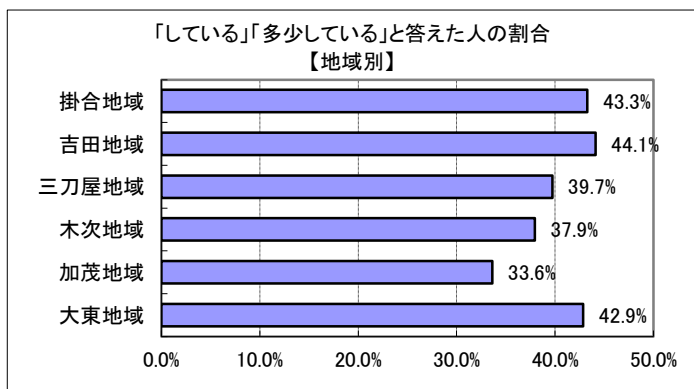

## IV. 「教育・文化」について

IV(1) あなたは、自らの教養を高めるために日頃から学習活動を行っていますか？

回答	回答数	構成比
している	74	8.6%
多少している	231	26.9%
あまりしていない	296	34.5%
していない	165	19.2%
不明	92	10.7%
合計	858	100.0%

している、多少している、と答えた人の合計	305	35.5%
----------------------	-----	-------

【参考：H21実績 35.6%】

【参考：H22実績 39.6%】

【参考：H23実績 34.2%】

【参考：H26目標 39.0%】

地域別では、吉田・掛合・大東地域で4割を超えた。

年代別では、30歳代と50歳代でやや低かった。他の年代では概ね4割以上となった。

※地域別、年代別グラフは不明を除いた割合