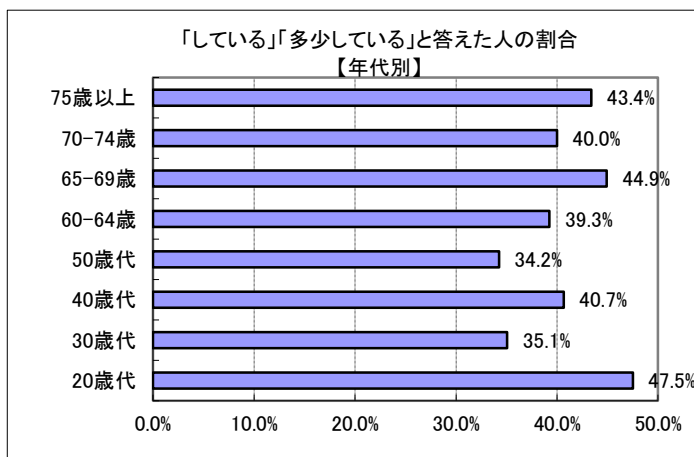

## IV. 「教育・文化」について

IV(1) あなたは、自らの教養を高めるために日頃から学習活動を行っていますか？

回答	回答数	構成比
している	74	8.6%
多少している	231	26.9%
あまりしていない	296	34.5%
していない	165	19.2%
不明	92	10.7%
合計	858	100.0%

している、多少している、と答えた人の合計	305	35.5%
----------------------	-----	-------

【参考：H21実績 35.6%】

【参考：H22実績 39.6%】

【参考：H23実績 34.2%】

【参考：H26目標 39.0%】

地域別では、吉田・掛合・大東地域で4割を超えた。

年代別では、30歳代と50歳代でやや低かった。他の年代では概ね4割以上となった。

※地域別、年代別グラフは不明を除いた割合